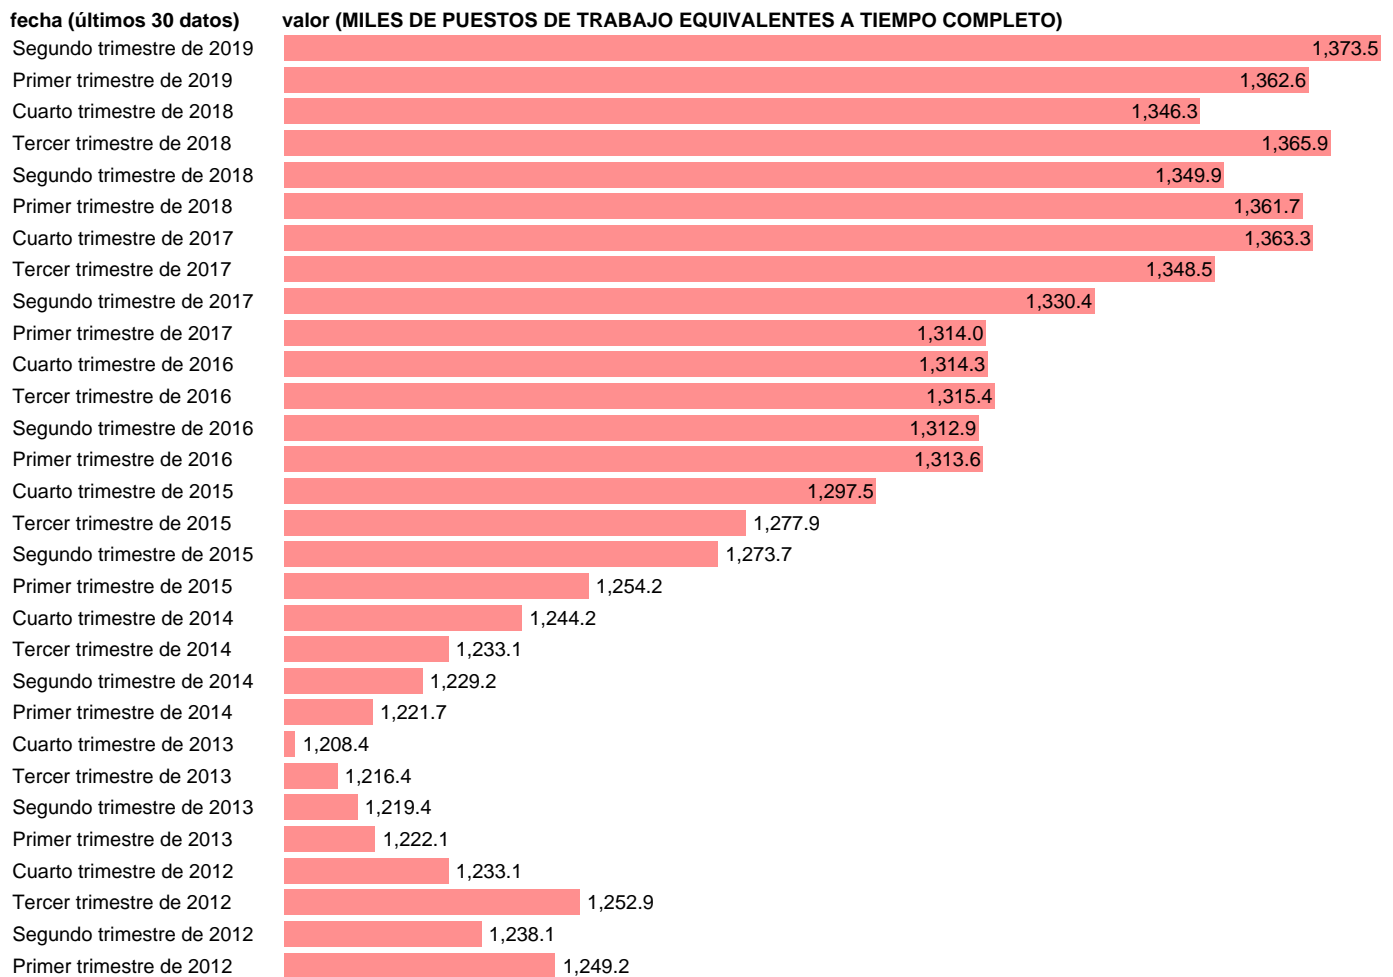

EETC. OCUPADOS.SERV: ACTIVIDADES RECREATIVAS,REPARACIÓN,OTROS SERV(CVEC)

Estadística: [EETC. OCUPADOS.SERV: ACTIVIDADES RECREATIVAS,REPARACIÓN,OTROS SERV\(CVEC\)](#)

Enlace permanente (Permalink): <https://tematicas.org/M1/9ajc8647d/>

Notas: **CVEC DE EFECTOS ESTACIONALES Y CALENDARIO ACTUALIZA: ÁREA MERCADO LABORAL**

Fuente: **INE (CNTR BASE 2010).**

Frecuencia: **Trimestral.**

Unidades: **MILES DE PUESTOS DE TRABAJO EQUIVALENTES A TIEMPO COMPLETO.**

Datos disponibles desde **Primer trimestre de 1995** hasta **Segundo trimestre de 2019.**

Valor más alto alcanzado en Segundo trimestre de 2019: **1373.5.**

Valor más bajo alcanzado en Segundo trimestre de 1996: **886.9.**