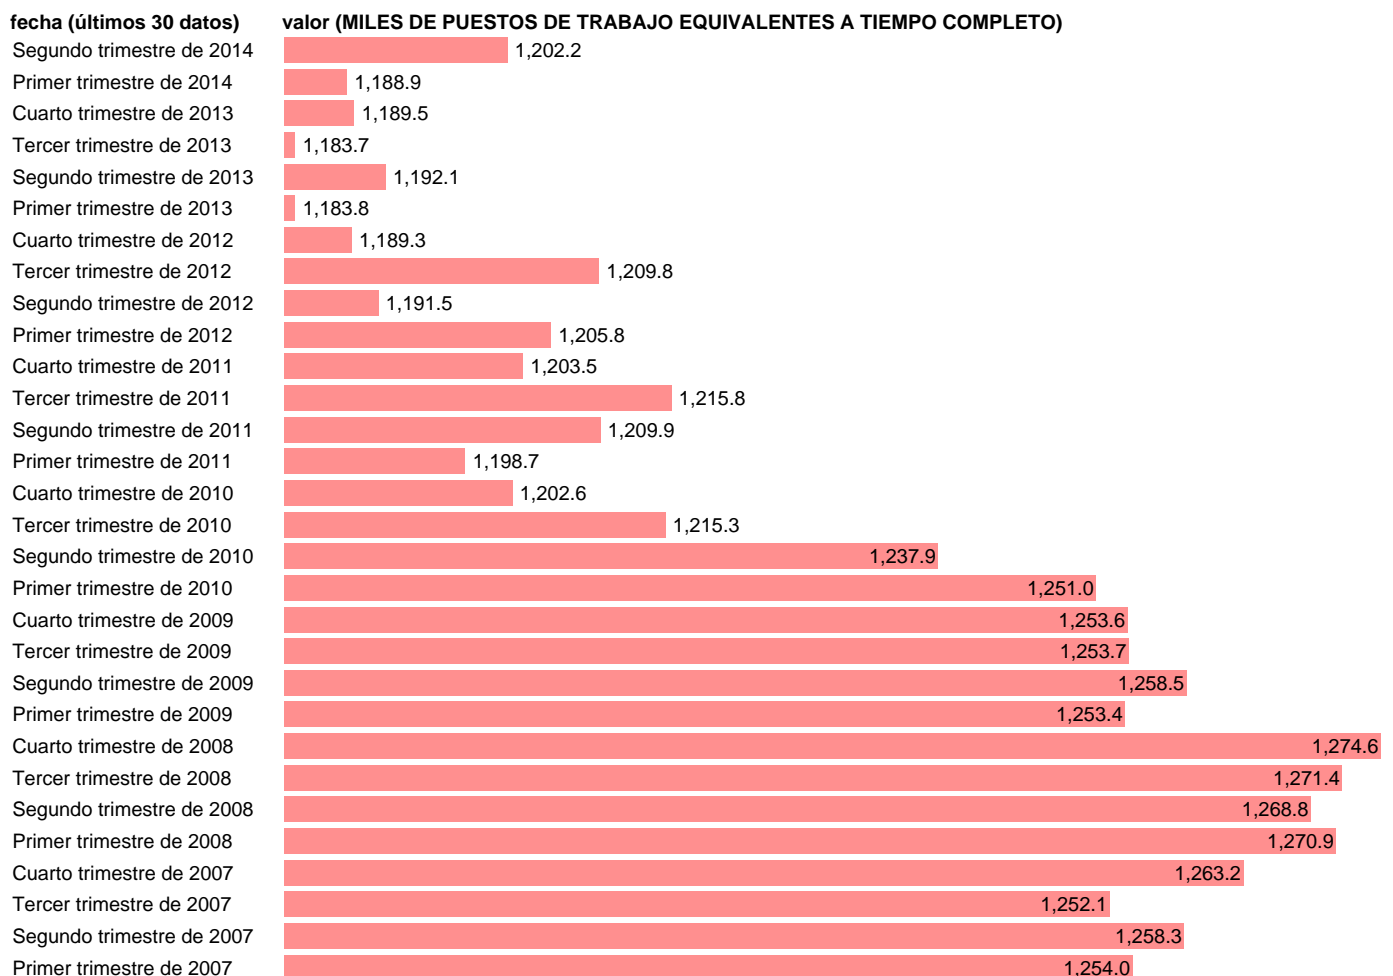

EETC. OCUPADOS.SERV: ACTIVIDADES RECREATIVAS,REPARACIÓN,OTROS SERV(CVEC)

Estadística: [EETC. OCUPADOS.SERV: ACTIVIDADES RECREATIVAS,REPARACIÓN,OTROS SERV\(CVEC\)](#)

Enlace permanente (Permalink): <https://tematicas.org/M1/9ahc8647d/>

Notas: CVEC DE EFECTOS ESTACIONALES Y CALENDARIO ACTUALIZA: ÁREA MERCADO LABORAL

Fuente: INE (CN 2008).

Frecuencia: Trimestral.

Unidades: MILES DE PUESTOS DE TRABAJO EQUIVALENTES A TIEMPO COMPLETO.

Datos disponibles desde **Primer trimestre de 1995** hasta **Segundo trimestre de 2014**.

Valor más alto alcanzado en Cuarto trimestre de 2008: **1274.6**.

Valor más bajo alcanzado en Segundo trimestre de 1996: **823.2**.

[Pulse aquí](#) para acceder a los datos completos actualizados y a la representación gráfica estadística.