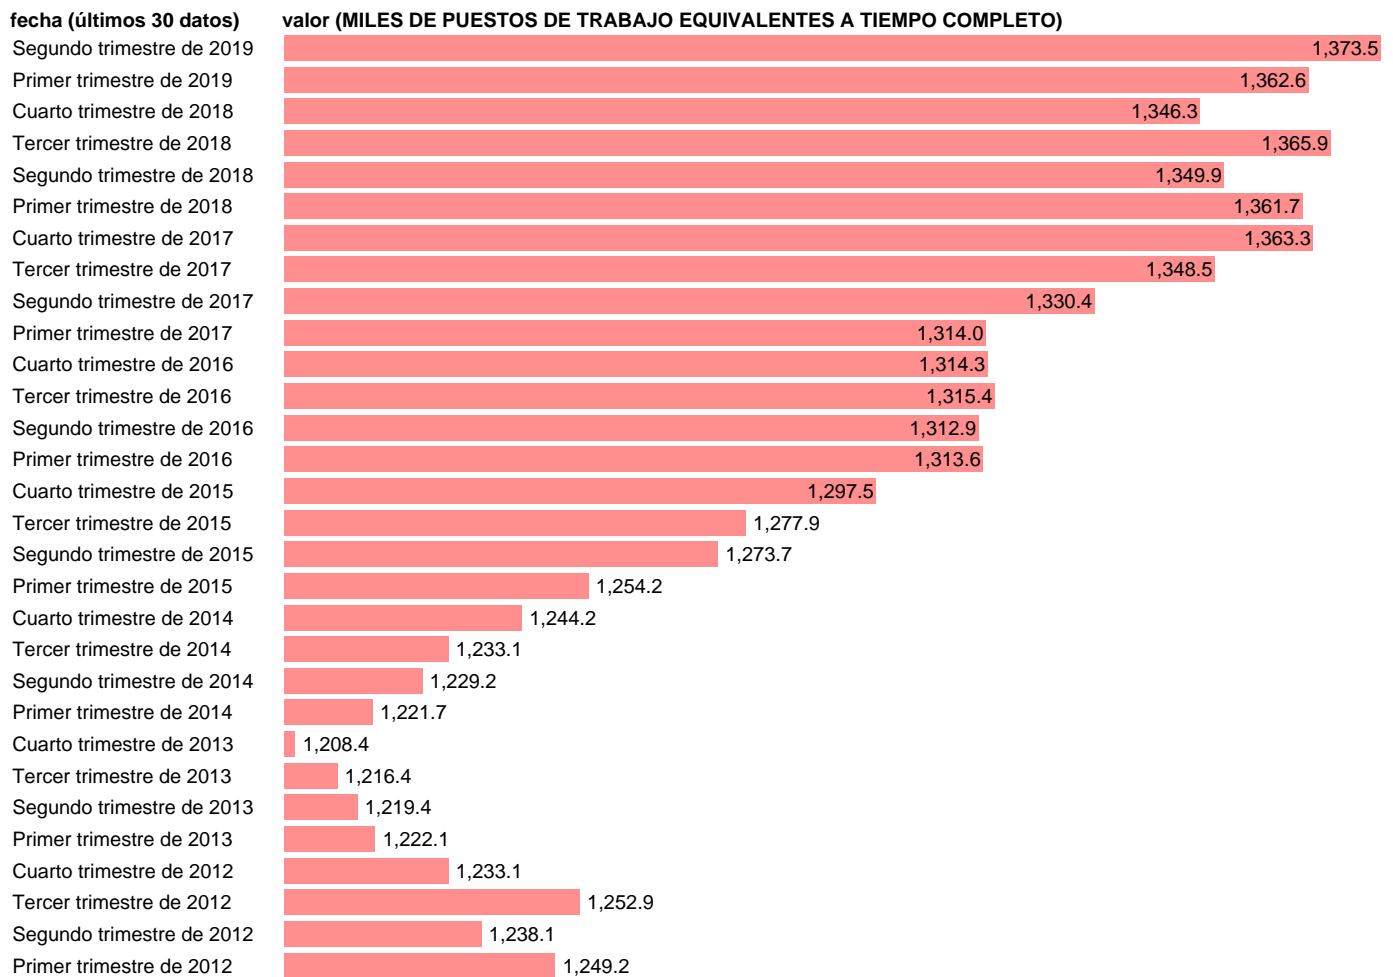

EETC. OCUPADOS.SERV: ACTIVIDADES RECREATIVAS,REPARACIÓN,OTROS SERV(CVEC)

Estadística: [EETC. OCUPADOS.SERV: ACTIVIDADES RECREATIVAS,REPARACIÓN,OTROS SERV\(CVEC\)](#)

Enlace permanente (Permalink): <https://tematicas.org/M1/90jc8647d/>

Notas: CVEC DE EFECTOS ESTACIONALES Y CALENDARIO ACTUALIZA: ÁREA MERCADO LABORAL

Fuente: INE (CNTR BASE 2010).

Frecuencia: Trimestral.

Unidades: MILES DE PUESTOS DE TRABAJO EQUIVALENTES A TIEMPO COMPLETO.

Datos disponibles desde **Primer trimestre de 1995** hasta **Segundo trimestre de 2019**.

Valor más alto alcanzado en Segundo trimestre de 2019: **1373.5**.

Valor más bajo alcanzado en Segundo trimestre de 1996: **886.9**.