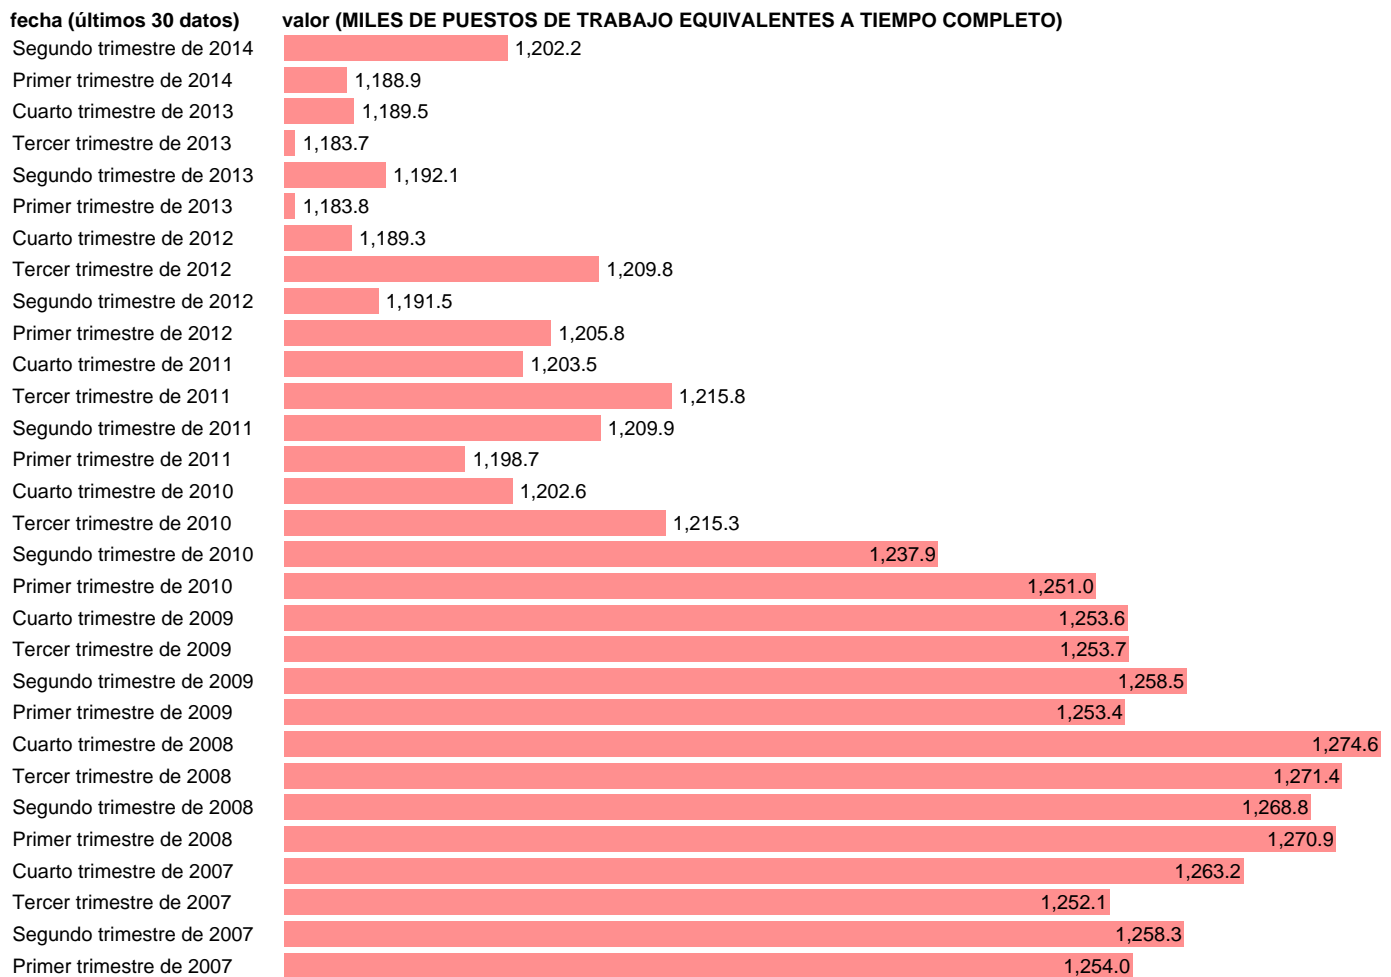

EETC. OCUPADOS.SERV: ACTIVIDADES RECREATIVAS,REPARACIÓN,OTROS SERV(CVEC)

Estadística: [EETC. OCUPADOS.SERV: ACTIVIDADES RECREATIVAS,REPARACIÓN,OTROS SERV\(CVEC\)](#)

Enlace permanente (Permalink): <https://tematicas.org/M1/90hc8647d/>

Notas: CVEC DE EFECTOS ESTACIONALES Y CALENDARIO ACTUALIZA: ÁREA MERCADO LABORAL

Fuente: INE (CN 2008).

Frecuencia: Trimestral.

Unidades: MILES DE PUESTOS DE TRABAJO EQUIVALENTES A TIEMPO COMPLETO.

Datos disponibles desde **Primer trimestre de 1995** hasta **Segundo trimestre de 2014**.

Valor más alto alcanzado en Cuarto trimestre de 2008: **1274.6**.

Valor más bajo alcanzado en Segundo trimestre de 1996: **823.2**.

[Pulse aquí](#) para acceder a los datos completos actualizados y a la representación gráfica estadística.