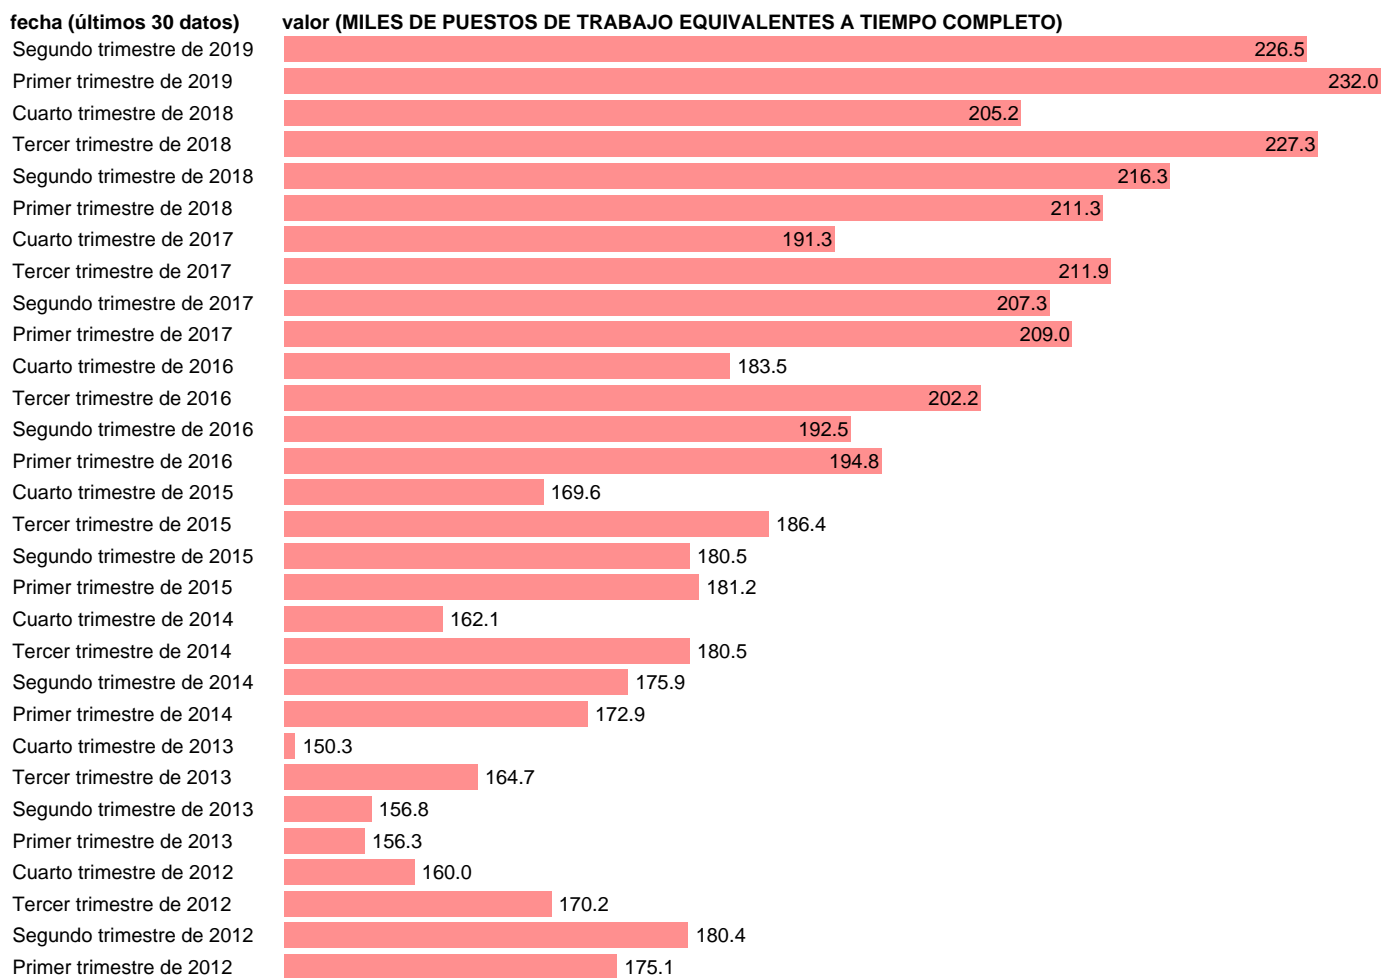

## EETC. OCUPADOS. SERV: ACTIVIDADES INMOBILIARIAS

Estadística: [EETC. OCUPADOS. SERV: ACTIVIDADES INMOBILIARIAS](#)

Enlace permanente (Permalink): <https://tematicas.org/M1/9ajc8644t/>

Notas: **ACTUALIZA: ÁREA MERCADO LABORAL**

Fuente: **INE (CNTR BASE 2010).**

Frecuencia: **Trimestral.**

Unidades: **MILES DE PUESTOS DE TRABAJO EQUIVALENTES A TIEMPO COMPLETO.**

Datos disponibles desde **Primer trimestre de 1995** hasta **Segundo trimestre de 2019.**

Valor más alto alcanzado en Primer trimestre de 2019: **232.**

Valor más bajo alcanzado en Cuarto trimestre de 1995: **38.7.**

[Pulse aquí](#) para acceder a los datos completos actualizados y a la representación gráfica estadística.