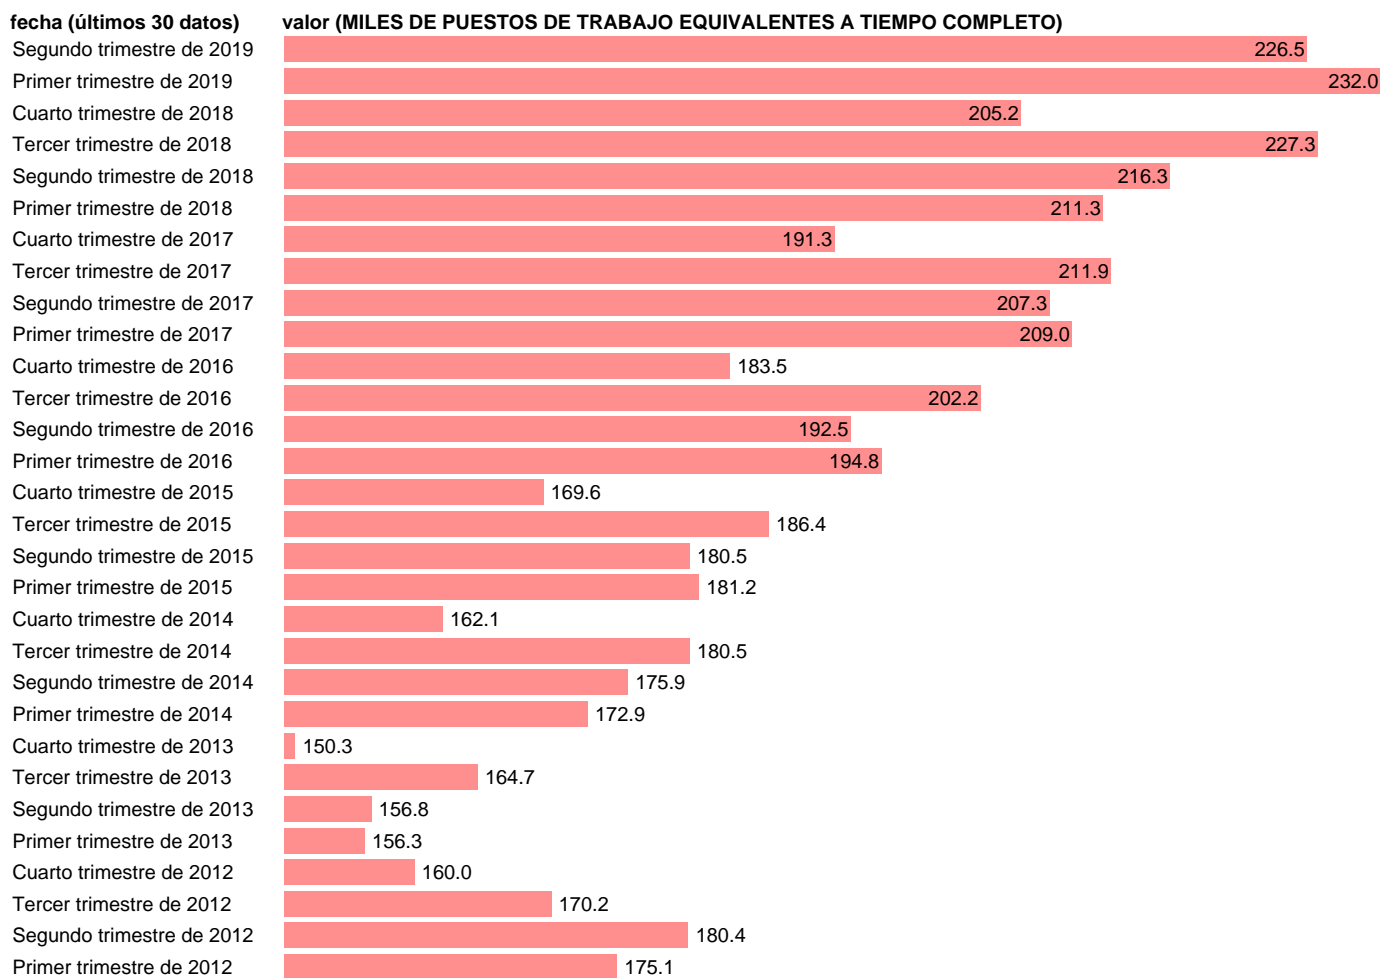

EETC. OCUPADOS. SERV: ACTIVIDADES INMOBILIARIAS

Estadística: [EETC. OCUPADOS. SERV: ACTIVIDADES INMOBILIARIAS](#)

Enlace permanente (Permalink): <https://tematicas.org/M1/90jc8644t/>

Notas: **ACTUALIZA: ÁREA MERCADO LABORAL**

Fuente: **INE (CNTR BASE 2010).**

Frecuencia: **Trimestral.**

Unidades: **MILES DE PUESTOS DE TRABAJO EQUIVALENTES A TIEMPO COMPLETO.**

Datos disponibles desde **Primer trimestre de 1995** hasta **Segundo trimestre de 2019.**

Valor más alto alcanzado en Primer trimestre de 2019: **232.**

Valor más bajo alcanzado en Cuarto trimestre de 1995: **38.7.**

[Pulse aquí](#) para acceder a los datos completos actualizados y a la representación gráfica estadística.