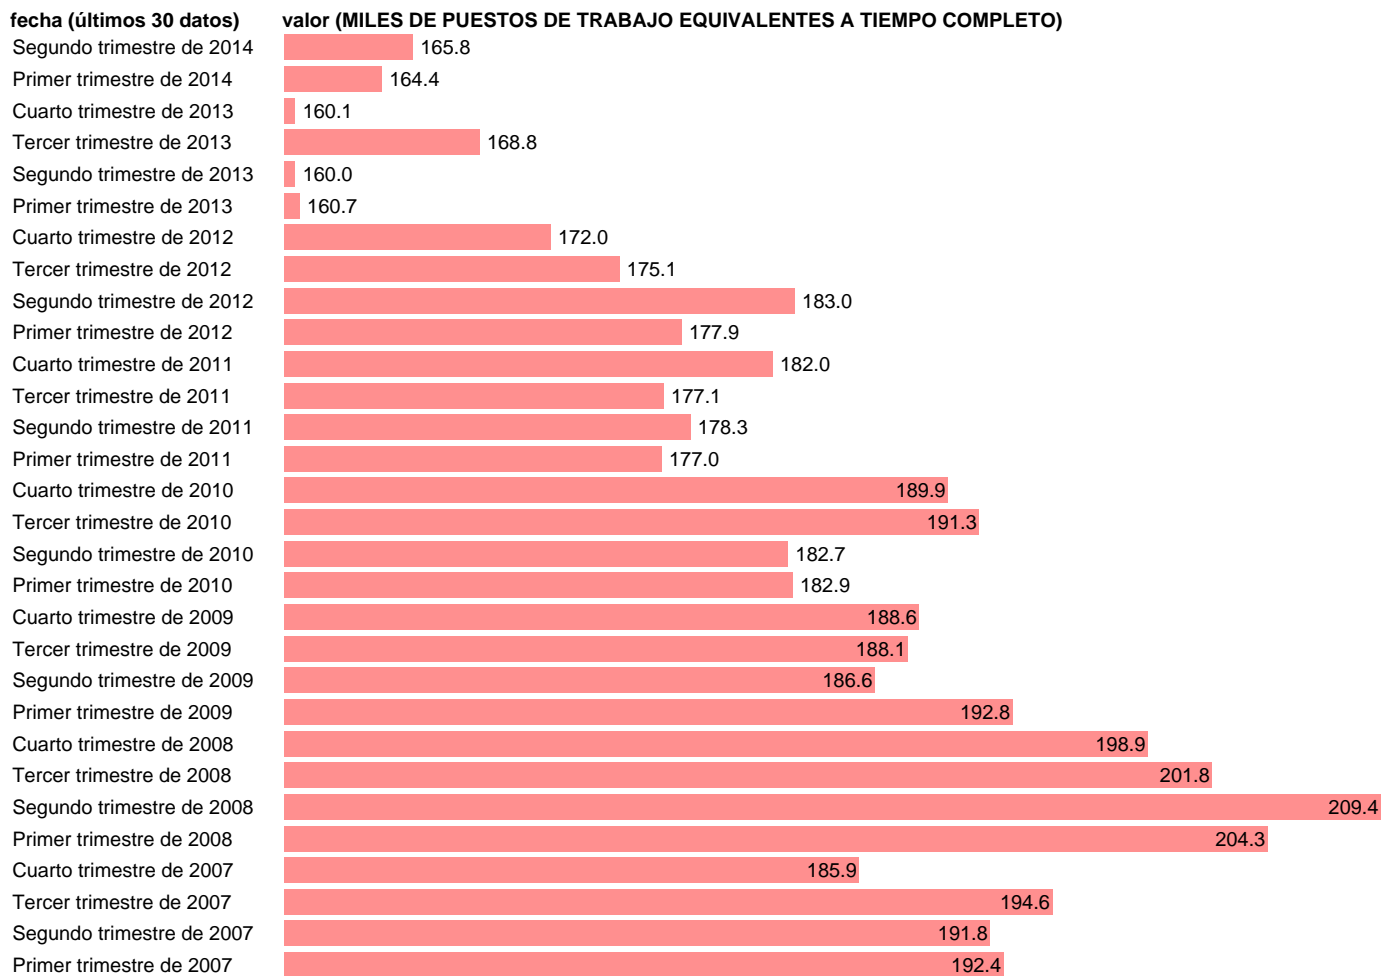

## EETC. OCUPADOS. SERV: ACTIVIDADES INMOBILIARIAS

Estadística: [EETC. OCUPADOS. SERV: ACTIVIDADES INMOBILIARIAS](#)

Enlace permanente (Permalink): <https://tematicas.org/M1/90hc8644t/>

Notas: **ACTUALIZA: ÁREA MERCADO LABORAL**

Fuente: **INE (CN 2008)**.

Frecuencia: **Trimestral**.

Unidades: **MILES DE PUESTOS DE TRABAJO EQUIVALENTES A TIEMPO COMPLETO**.

Datos disponibles desde **Primer trimestre de 1995** hasta **Segundo trimestre de 2014**.

Valor más alto alcanzado en Segundo trimestre de 2008: **209.4**.

Valor más bajo alcanzado en Cuarto trimestre de 1995: **37.3**.

[Pulse aquí](#) para acceder a los datos completos actualizados y a la representación gráfica estadística.