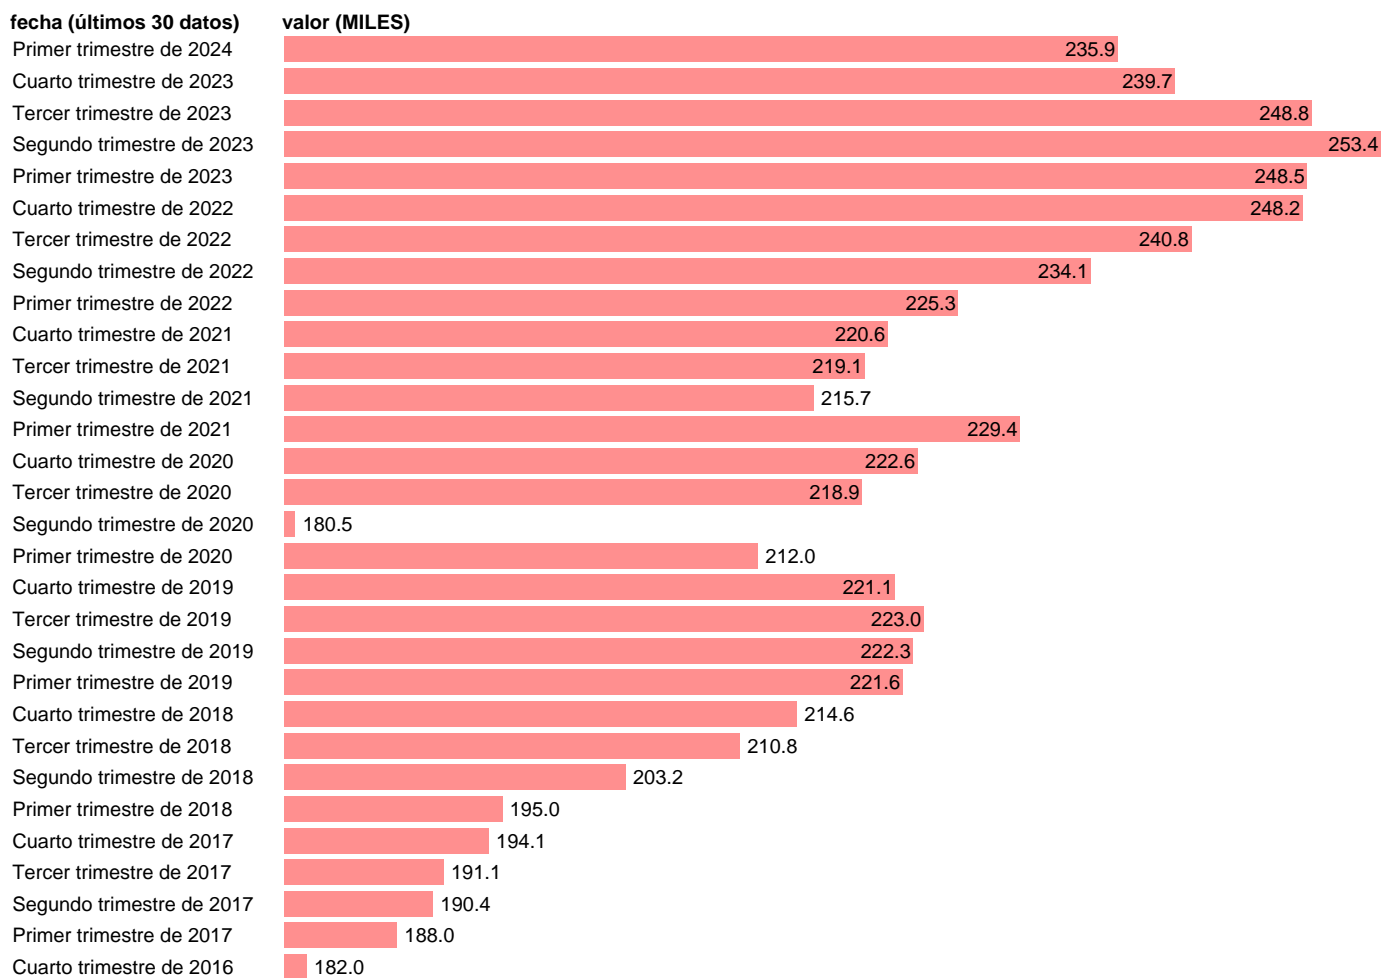

EETC. OCUPADOS. SERV: ACTIVIDADES INMOBILIARIAS (CVEC)

Estadística: [EETC. OCUPADOS. SERV: ACTIVIDADES INMOBILIARIAS \(CVEC\)](#)

Enlace permanente (Permalink): <https://tematicas.org/M1/998644d/>

Notas: **CVEC DE EFECTOS ESTACIONALES Y CALENDARIO ACTUALIZA: ÁREA MERCADO LABORAL**

Fuente: **INE.**

Frecuencia: **Trimestral.**

Unidades: **MILES.**

Datos disponibles desde **Primer trimestre de 1995** hasta **Primer trimestre de 2024**.

Valor más alto alcanzado en Segundo trimestre de 2023: **253.4**.

Valor más bajo alcanzado en Primer trimestre de 1995: **39.2**.

[Pulse aquí](#) para acceder a los datos completos actualizados y a la representación gráfica estadística.