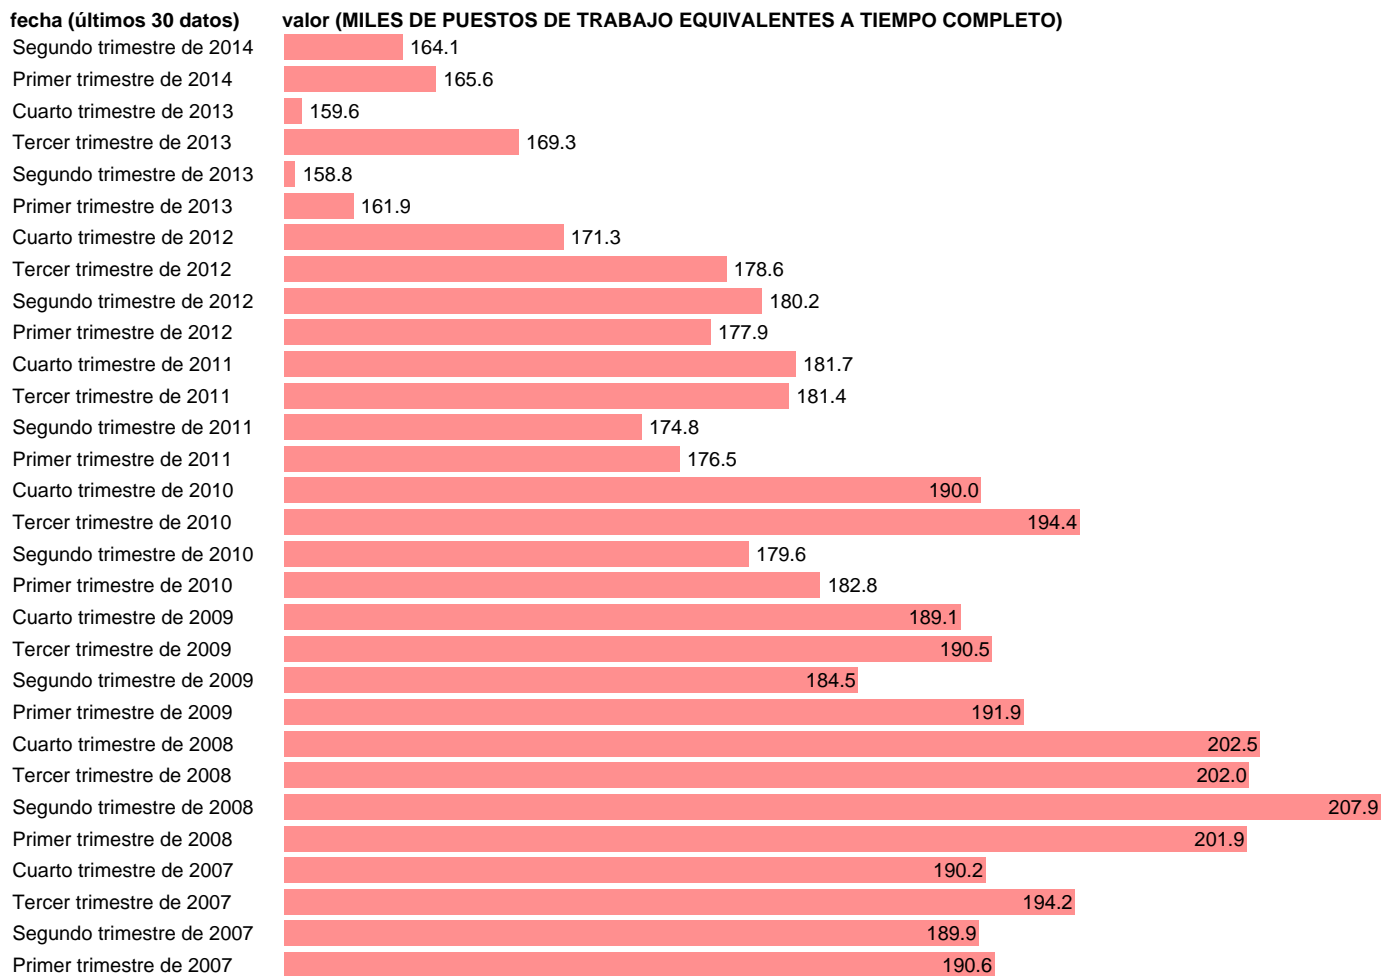

## EETC. OCUPADOS. SERV: ACTIVIDADES INMOBILIARIAS (CVEC)

Estadística: [EETC. OCUPADOS. SERV: ACTIVIDADES INMOBILIARIAS \(CVEC\)](#)

Enlace permanente (Permalink): <https://tematicas.org/M1/9ahc8644d/>

Notas: CVEC DE EFECTOS ESTACIONALES Y CALENDARIO ACTUALIZA: ÁREA MERCADO LABORAL

Fuente: INE (CN 2008).

Frecuencia: Trimestral.

Unidades: MILES DE PUESTOS DE TRABAJO EQUIVALENTES A TIEMPO COMPLETO.

Datos disponibles desde **Primer trimestre de 1995** hasta **Segundo trimestre de 2014**.

Valor más alto alcanzado en Segundo trimestre de 2008: **207.9**.

Valor más bajo alcanzado en Primer trimestre de 1995: **40**.

[Pulse aquí](#) para acceder a los datos completos actualizados y a la representación gráfica estadística.