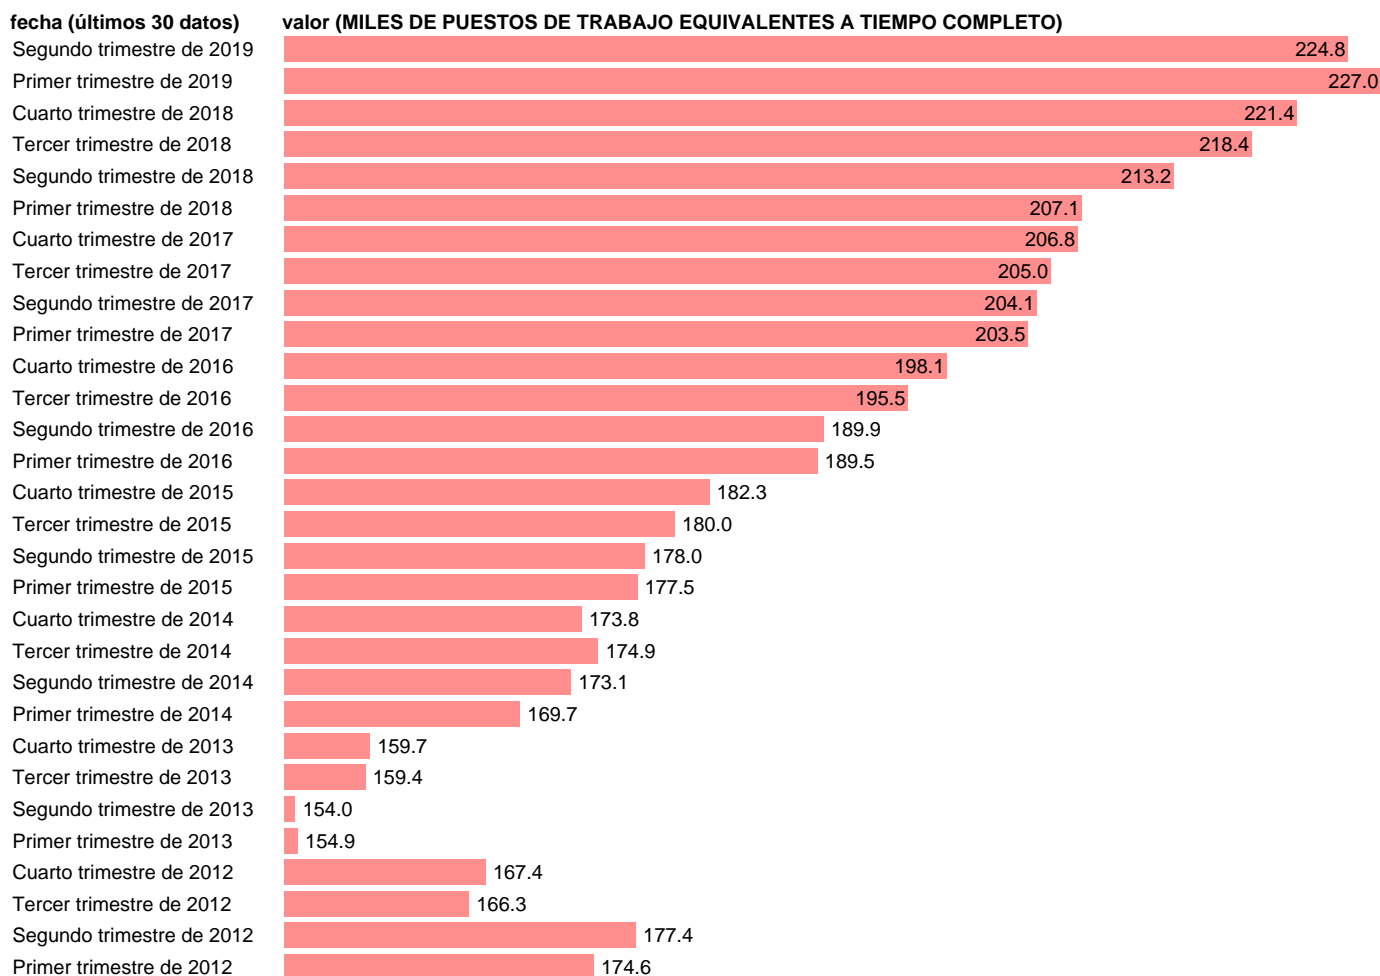

EETC. OCUPADOS. SERV: ACTIVIDADES INMOBILIARIAS (CVEC)

Estadística: [EETC. OCUPADOS. SERV: ACTIVIDADES INMOBILIARIAS \(CVEC\)](#)

Enlace permanente (Permalink): <https://tematicas.org/M1/90jc8644d/>

Notas: CVEC DE EFECTOS ESTACIONALES Y CALENDARIO ACTUALIZA: ÁREA MERCADO LABORAL

Fuente: INE (CNTR BASE 2010).

Frecuencia: Trimestral.

Unidades: MILES DE PUESTOS DE TRABAJO EQUIVALENTES A TIEMPO COMPLETO.

Datos disponibles desde **Primer trimestre de 1995** hasta **Segundo trimestre de 2019**.

Valor más alto alcanzado en Primer trimestre de 2019: **227**.

Valor más bajo alcanzado en Primer trimestre de 1995: **39.3**.

[Pulse aquí](#) para acceder a los datos completos actualizados y a la representación gráfica estadística.