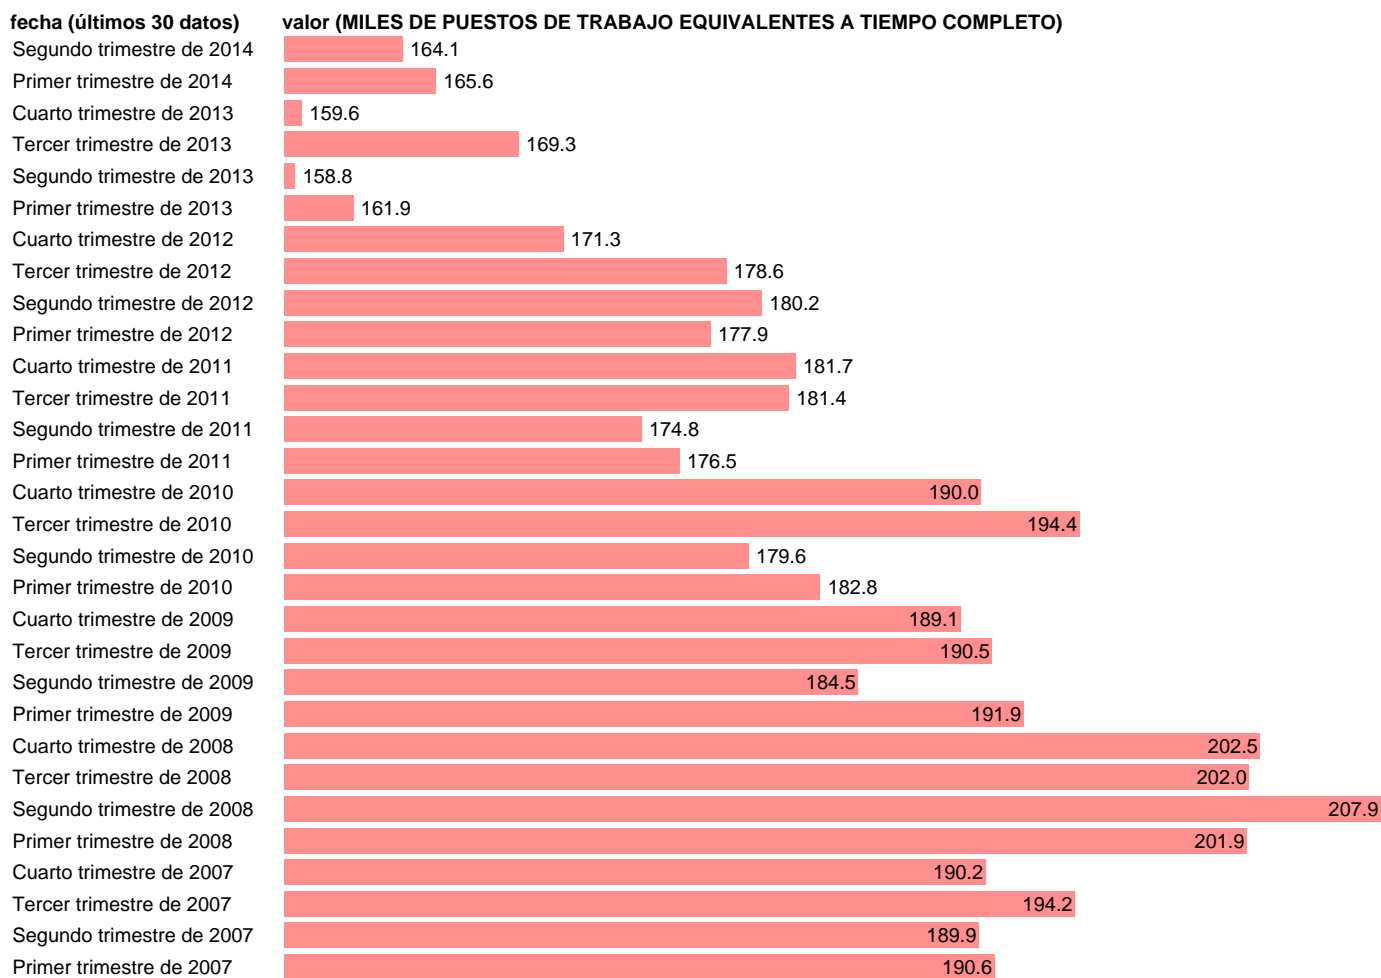

EETC. OCUPADOS. SERV: ACTIVIDADES INMOBILIARIAS (CVEC)

Estadística: [EETC. OCUPADOS. SERV: ACTIVIDADES INMOBILIARIAS \(CVEC\)](#)

Enlace permanente (Permalink): <https://tematicas.org/M1/90hc8644d/>

Notas: **CVEC DE EFECTOS ESTACIONALES Y CALENDARIO ACTUALIZA: ÁREA MERCADO LABORAL**

Fuente: **INE (CN 2008)**.

Frecuencia: **Trimestral**.

Unidades: **MILES DE PUESTOS DE TRABAJO EQUIVALENTES A TIEMPO COMPLETO**.

Datos disponibles desde **Primer trimestre de 1995** hasta **Segundo trimestre de 2014**.

Valor más alto alcanzado en Segundo trimestre de 2008: **207.9**.

Valor más bajo alcanzado en Primer trimestre de 1995: **40**.

[Pulse aquí](#) para acceder a los datos completos actualizados y a la representación gráfica estadística.