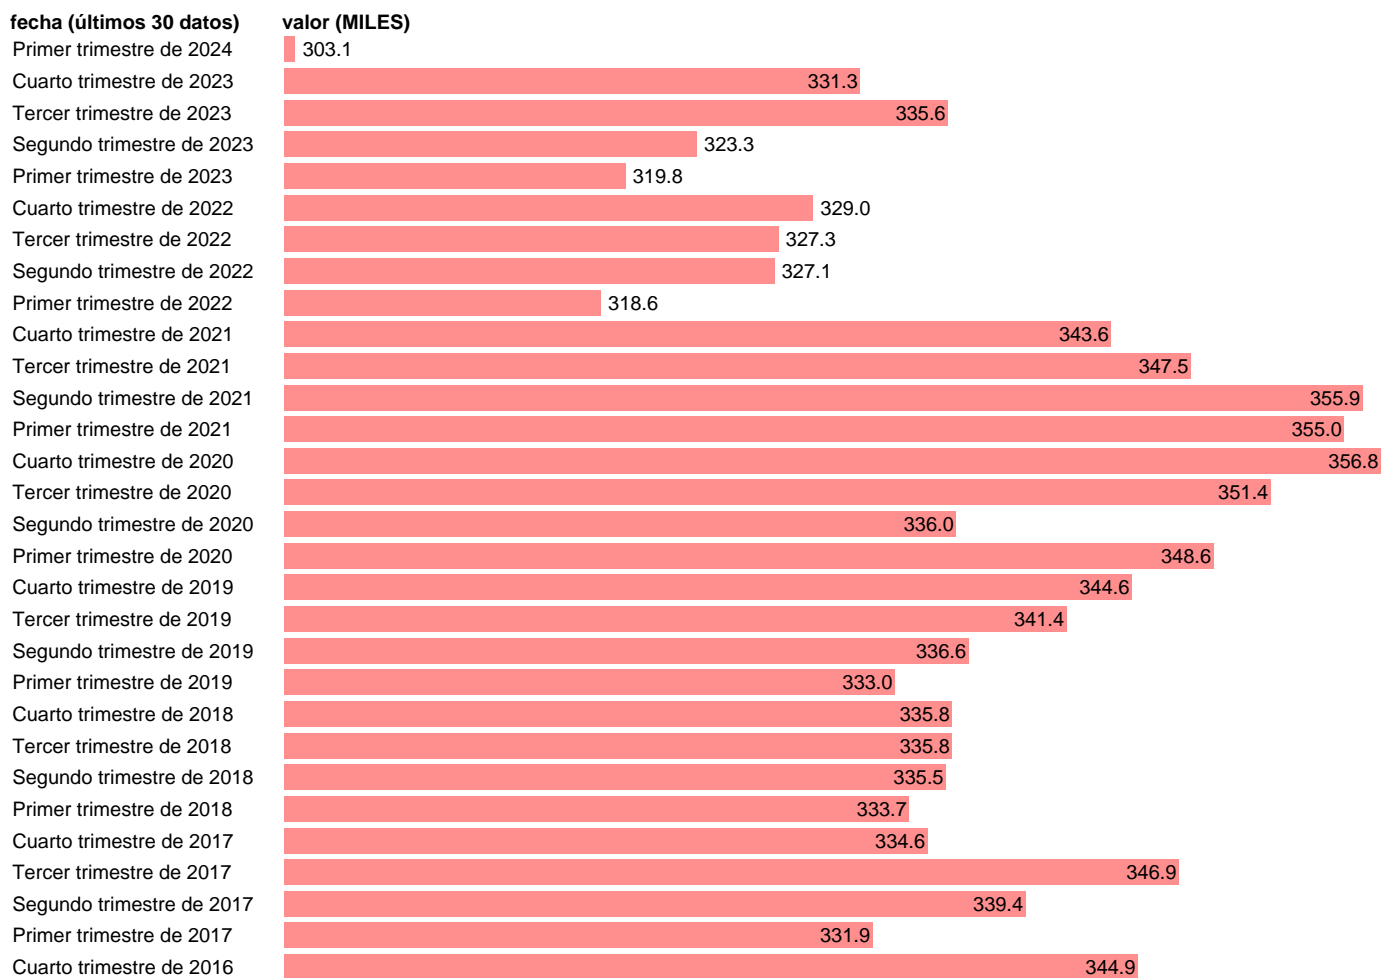

EETC. OCUPADOS. SERV: ACTIVIDADES FINANCIERAS Y DE SEGUROS (CVEC)

Estadística: [EETC. OCUPADOS. SERV: ACTIVIDADES FINANCIERAS Y DE SEGUROS \(CVEC\)](#)

Enlace permanente (Permalink): <https://tematicas.org/M1/998643d/>

Notas: **CVEC DE EFECTOS ESTACIONALES Y CALENDARIO ACTUALIZA: ÁREA MERCADO LABORAL**

Fuente: **INE.**

Frecuencia: **Trimestral.**

Unidades: **MILES.**

Datos disponibles desde **Primer trimestre de 1995** hasta **Primer trimestre de 2024**.

Valor más alto alcanzado en Primer trimestre de 2008: **406.4**.

Valor más bajo alcanzado en Primer trimestre de 2024: **303.1**.

[Pulse aquí](#) para acceder a los datos completos actualizados y a la representación gráfica estadística.