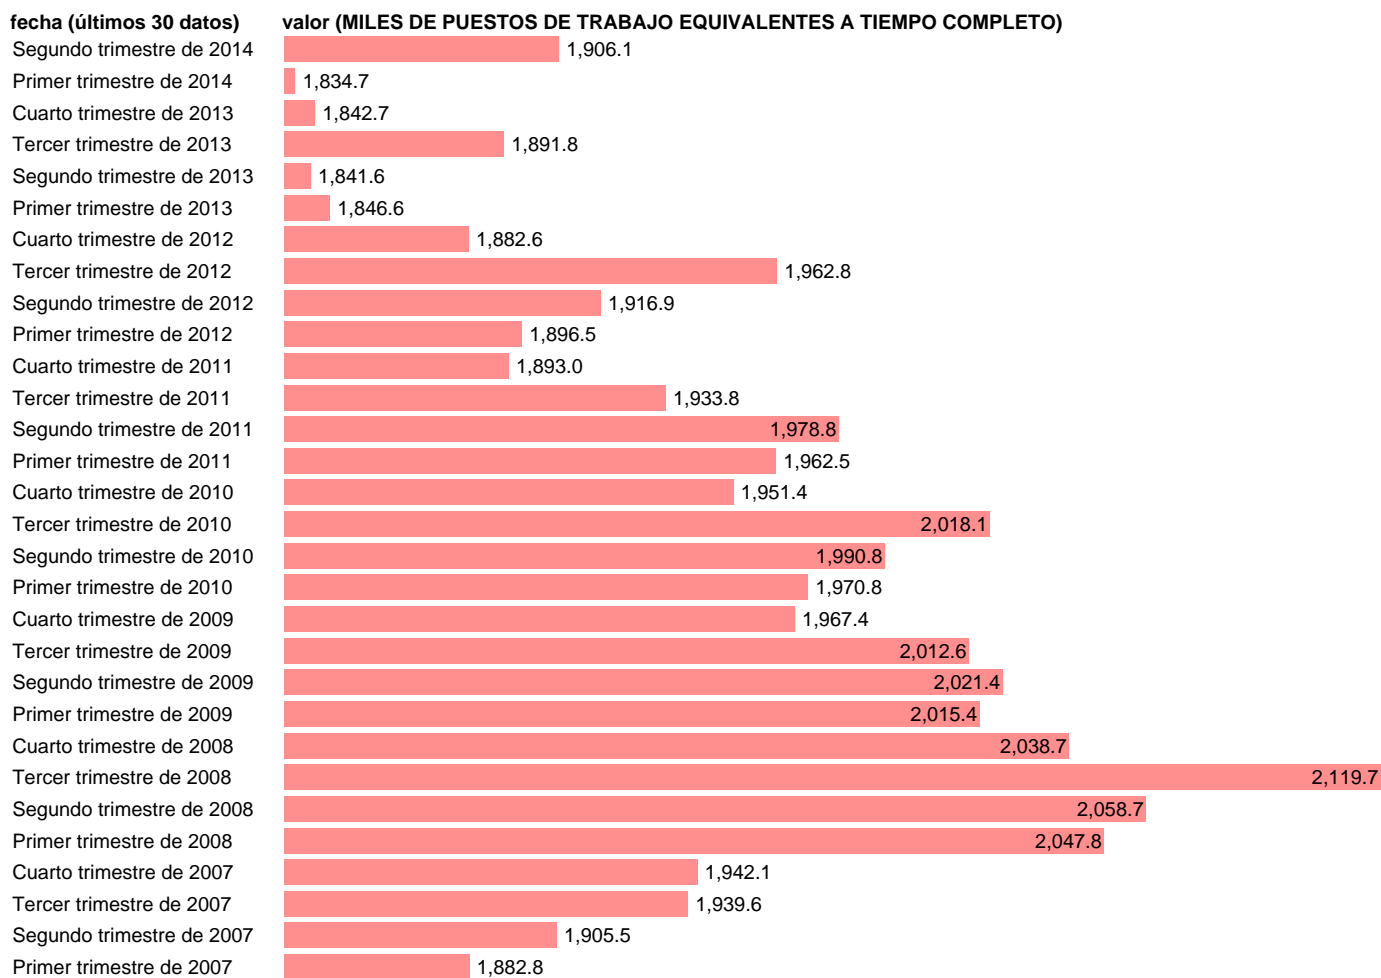

## EETC. OCUPADOS.SERV: ACTIV.PROFESIONALES,ADMINISTRATIVAS,AUXILIAR

Estadística: [EETC. OCUPADOS.SERV: ACTIV.PROFESIONALES,ADMINISTRATIVAS,AUXILIARES](#)

Enlace permanente (Permalink): <https://tematicas.org/M1/9ahc8645t/>

Notas: **ACTUALIZA: ÁREA MERCADO LABORAL**

Fuente: **INE (CN 2008).**

Frecuencia: **Trimestral.**

Unidades: **MILES DE PUESTOS DE TRABAJO EQUIVALENTES A TIEMPO COMPLETO.**

Datos disponibles desde **Primer trimestre de 1995** hasta **Segundo trimestre de 2014.**

Valor más alto alcanzado en Tercer trimestre de 2008: **2119.7.**

Valor más bajo alcanzado en Primer trimestre de 1995: **719.2.**

[Pulse aquí](#) para acceder a los datos completos actualizados y a la representación gráfica estadística.