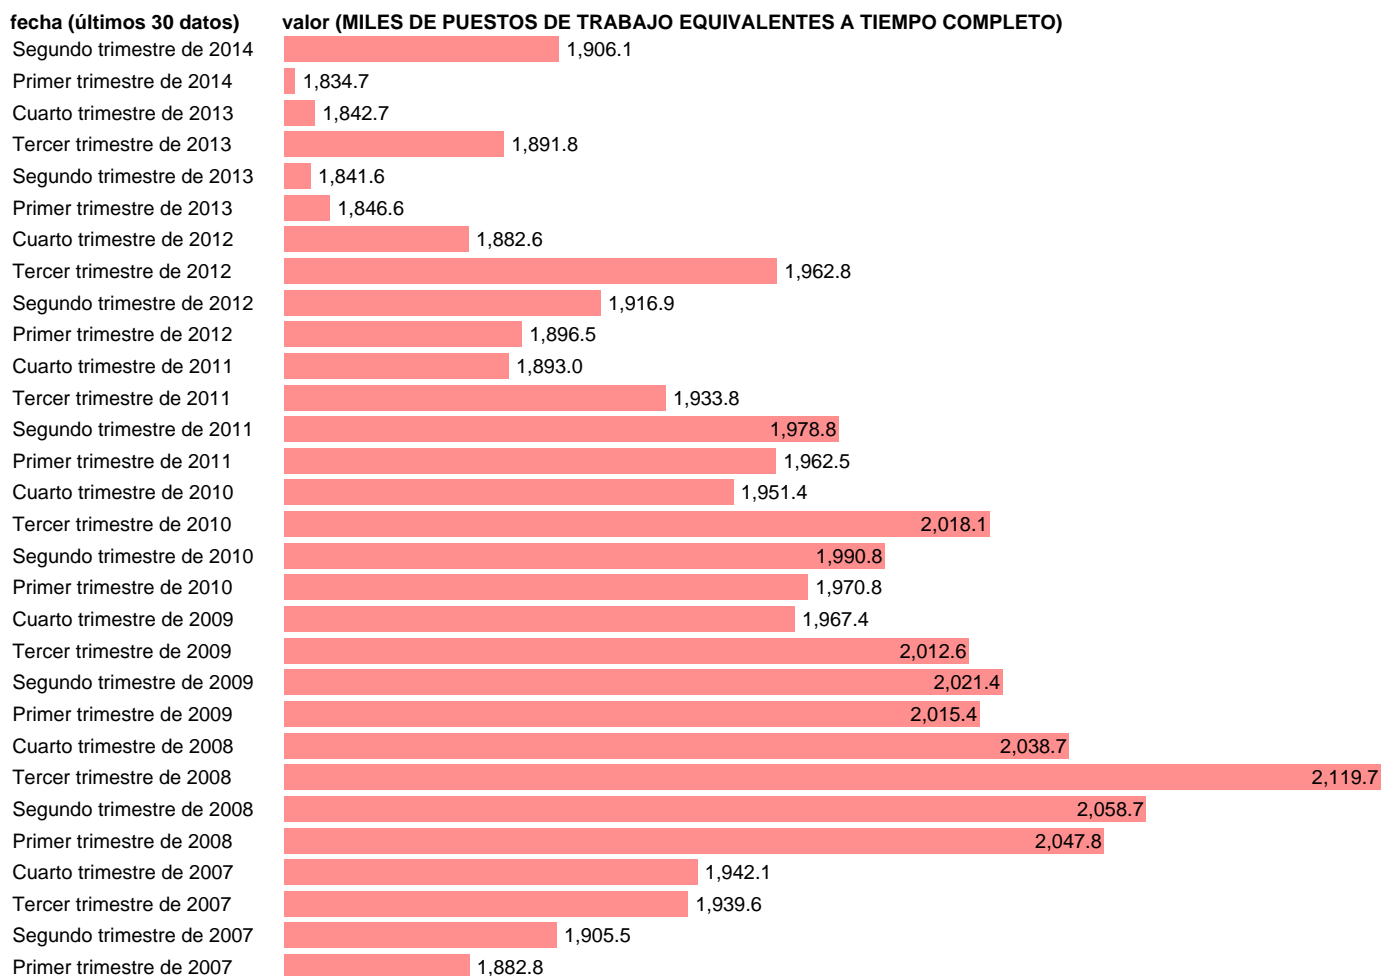

EETC. OCUPADOS.SERV: ACTIV.PROFESIONALES,ADMINISTRATIVAS,AUXILIAR

Estadística: [EETC. OCUPADOS.SERV: ACTIV.PROFESIONALES,ADMINISTRATIVAS,AUXILIARES](#)

Enlace permanente (Permalink): <https://tematicas.org/M1/90hc8645t/>

Notas: **ACTUALIZA: ÁREA MERCADO LABORAL**

Fuente: **INE (CN 2008)**.

Frecuencia: **Trimestral**.

Unidades: **MILES DE PUESTOS DE TRABAJO EQUIVALENTES A TIEMPO COMPLETO**.

Datos disponibles desde **Primer trimestre de 1995** hasta **Segundo trimestre de 2014**.

Valor más alto alcanzado en Tercer trimestre de 2008: **2119.7**.

Valor más bajo alcanzado en Primer trimestre de 1995: **719.2**.

[Pulse aquí](#) para acceder a los datos completos actualizados y a la representación gráfica estadística.