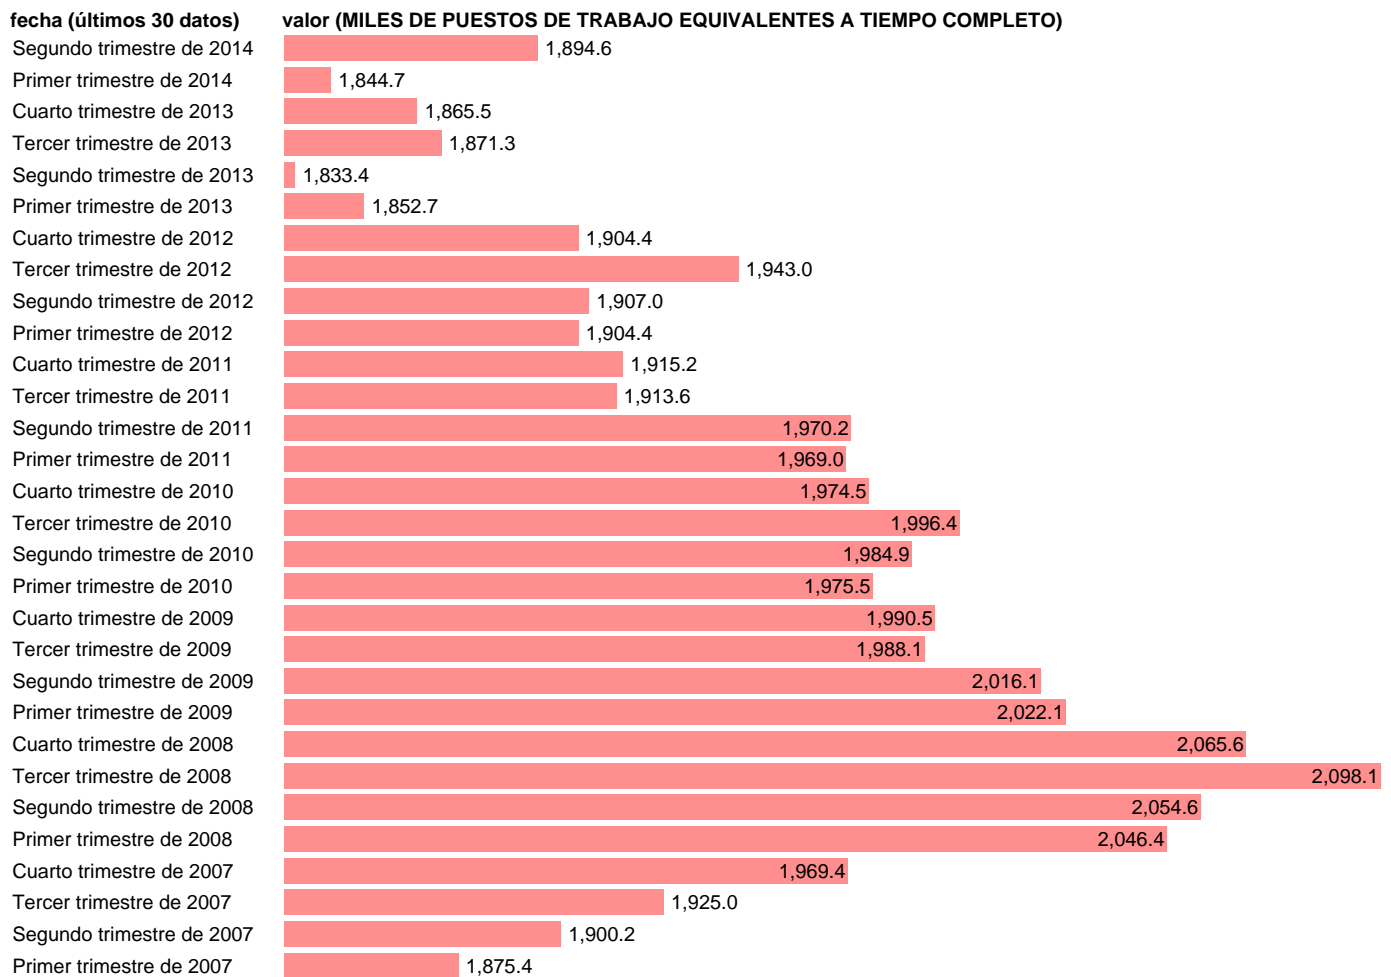

## EETC. OCUPADOS.SERV: ACTIV.PROFESIONALES,ADMINISTRATIVAS,AUXILIAR (CVEC)

Estadística: [EETC. OCUPADOS.SERV: ACTIV.PROFESIONALES,ADMINISTRATIVAS,AUXILIARES \(CVEC\)](#)

Enlace permanente (Permalink): <https://tematicas.org/M1/9ahc8645d/>

Notas: **CVEC DE EFECTOS ESTACIONALES Y CALENDARIO ACTUALIZA: ÁREA MERCADO LABORAL**

Fuente: **INE (CN 2008).**

Frecuencia: **Trimestral.**

Unidades: **MILES DE PUESTOS DE TRABAJO EQUIVALENTES A TIEMPO COMPLETO.**

Datos disponibles desde **Primer trimestre de 1995** hasta **Segundo trimestre de 2014**.

Valor más alto alcanzado en Tercer trimestre de 2008: **2098.1**.

Valor más bajo alcanzado en Tercer trimestre de 1995: **719.2**.