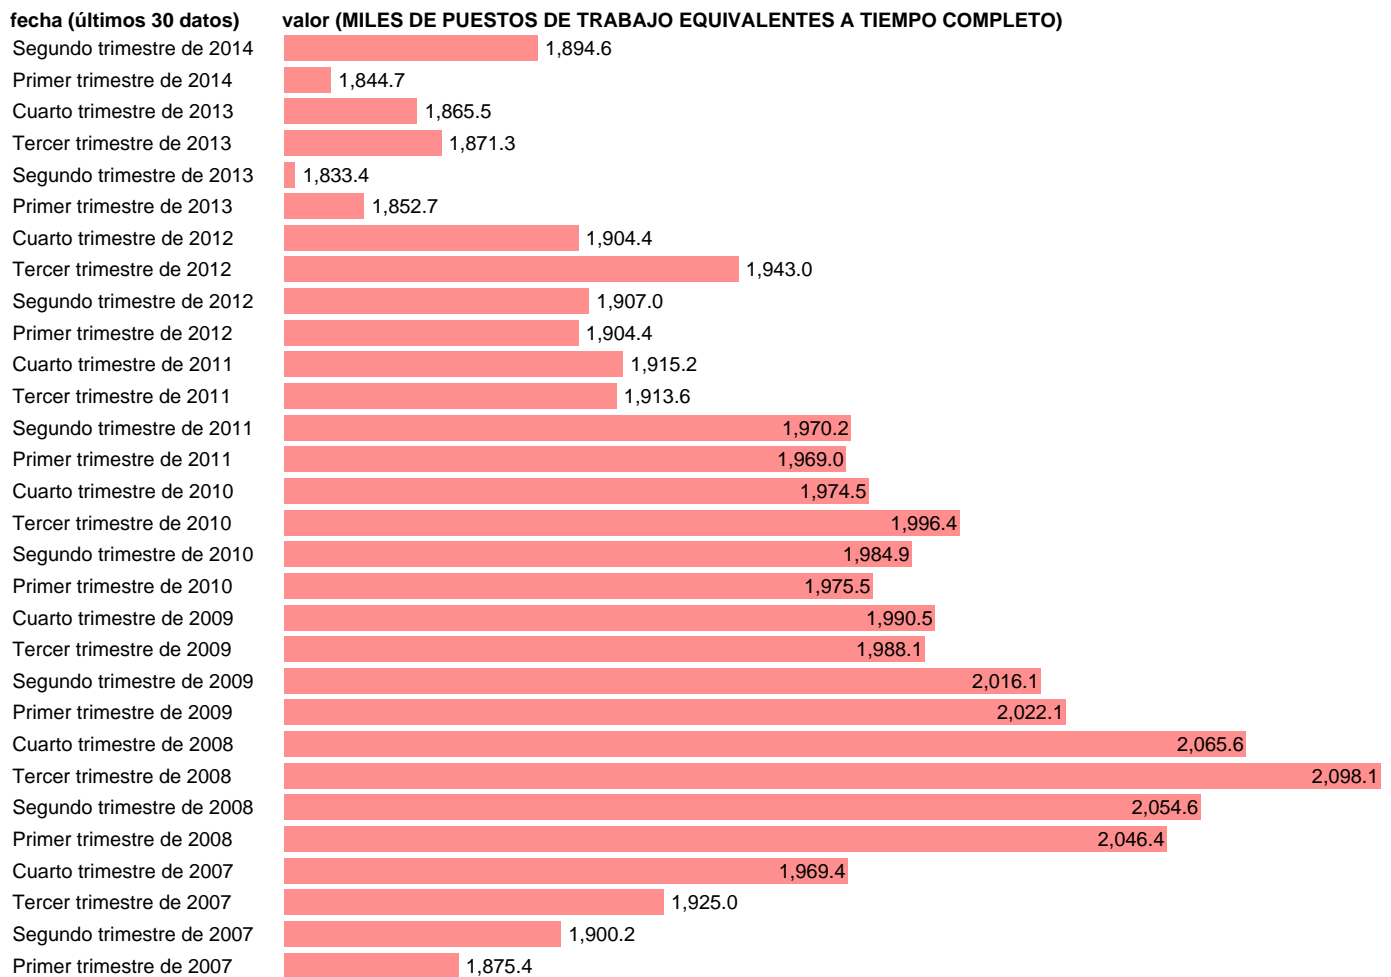

EETC. OCUPADOS.SERV: ACTIV.PROFESIONALES,ADMINISTRATIVAS,AUXILIAR (CVEC)

Estadística: [EETC. OCUPADOS.SERV: ACTIV.PROFESIONALES,ADMINISTRATIVAS,AUXILIARES \(CVEC\)](#)

Enlace permanente (Permalink): <https://tematicas.org/M1/90hc8645d/>

Notas: **CVEC DE EFECTOS ESTACIONALES Y CALENDARIO ACTUALIZA: ÁREA MERCADO LABORAL**

Fuente: **INE (CN 2008)**.

Frecuencia: **Trimestral**.

Unidades: **MILES DE PUESTOS DE TRABAJO EQUIVALENTES A TIEMPO COMPLETO.**

Datos disponibles desde **Primer trimestre de 1995** hasta **Segundo trimestre de 2014**.

Valor más alto alcanzado en Tercer trimestre de 2008: **2098.1**.

Valor más bajo alcanzado en Tercer trimestre de 1995: **719.2**.