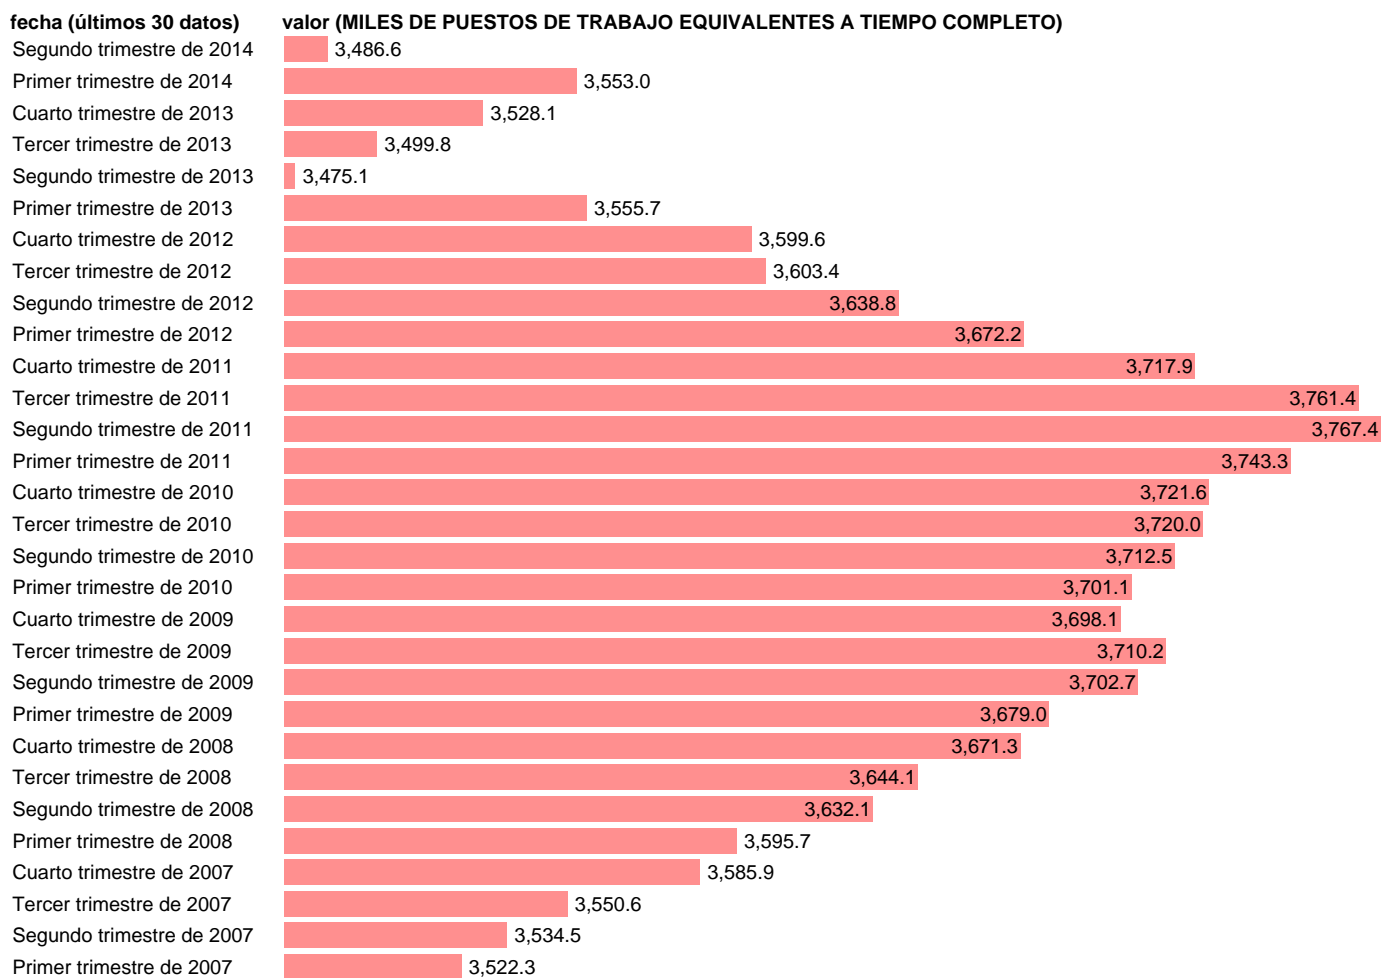

## EETC. OCUPADOS.SERV:AAPP,DEFENSA,SS,EDUCACIÓN,SA

Estadística: [EETC. OCUPADOS.SERV:AAPP,DEFENSA,SS,EDUCACIÓN,SANIDAD,SERV.SOC.\(CVEC\)](#)

Enlace permanente (Permalink): <https://tematicas.org/M1/9ahc8646d/>

Notas: **CVEC DE EFECTOS ESTACIONALES Y CALENDARIO ACTUALIZA: ÁREA MERCADO LABORAL**

Fuente: **INE (CN 2008).**

Frecuencia: **Trimestral.**

Unidades: **MILES DE PUESTOS DE TRABAJO EQUIVALENTES A TIEMPO COMPLETO.**

Datos disponibles desde **Primer trimestre de 1995** hasta **Segundo trimestre de 2014.**

Valor más alto alcanzado en Segundo trimestre de 2011: **3767.4.**

Valor más bajo alcanzado en Segundo trimestre de 1995: **2616.2.**