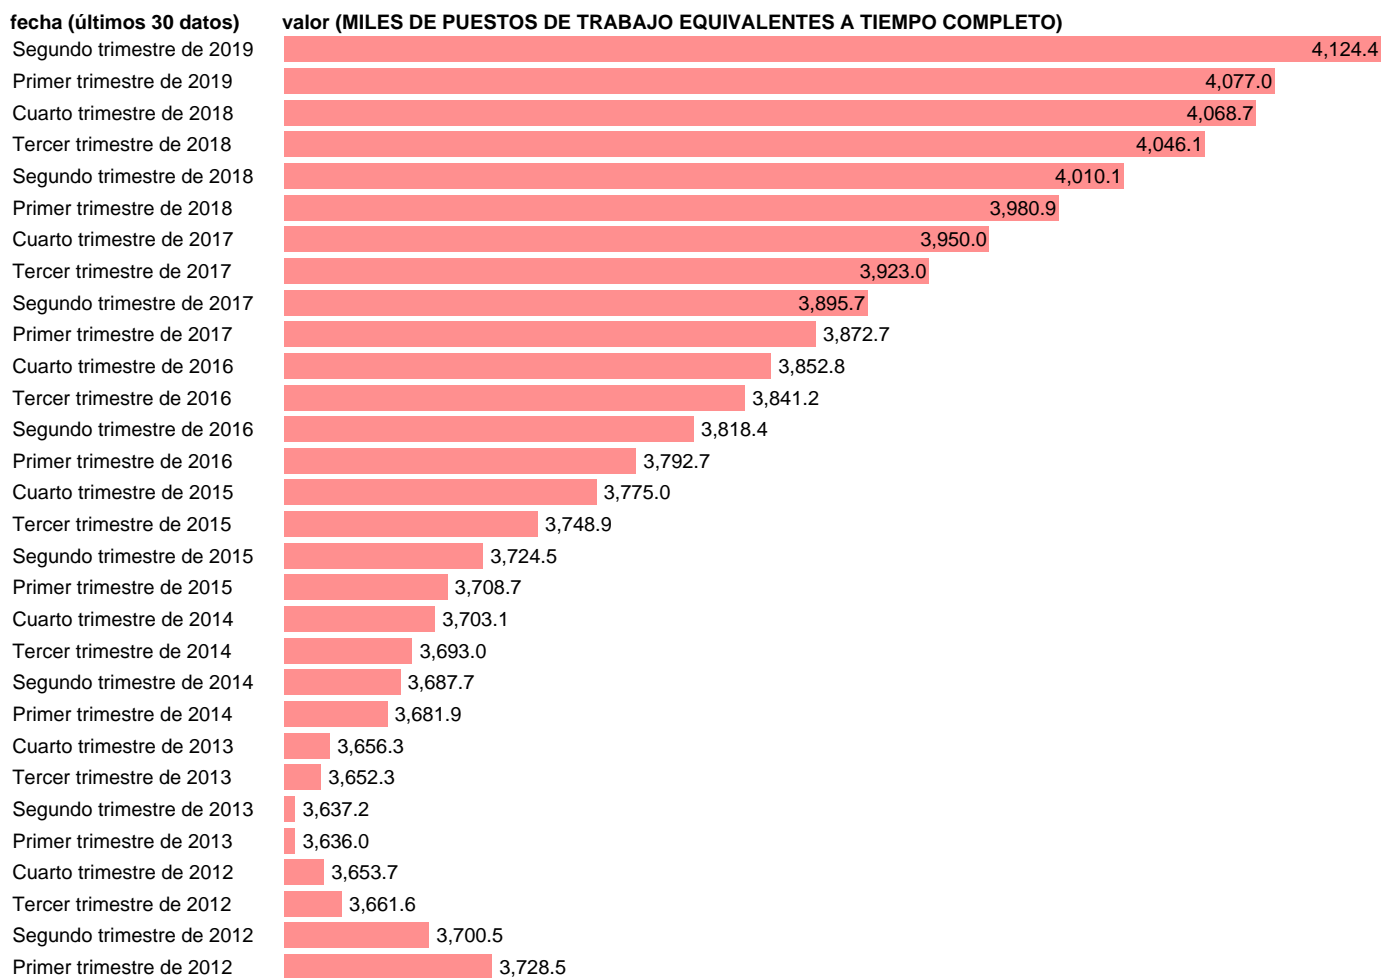

EETC. OCUPADOS.SERV:AAPP,DEFENSA,SS,EDUCACIÓN,SA

Estadística: [EETC. OCUPADOS.SERV:AAPP,DEFENSA,SS,EDUCACIÓN,SANIDAD,SERV.SOC.\(CVEC\)](#)

Enlace permanente (Permalink): <https://tematicas.org/M1/90jc8646d/>

Notas: CVEC DE EFECTOS ESTACIONALES Y CALENDARIO ACTUALIZA: ÁREA MERCADO LABORAL

Fuente: INE (CNTR BASE 2010).

Frecuencia: Trimestral.

Unidades: MILES DE PUESTOS DE TRABAJO EQUIVALENTES A TIEMPO COMPLETO.

Datos disponibles desde **Primer trimestre de 1995** hasta **Segundo trimestre de 2019**.

Valor más alto alcanzado en Segundo trimestre de 2019: **4124.4**.

Valor más bajo alcanzado en Segundo trimestre de 1995: **2617.9**.