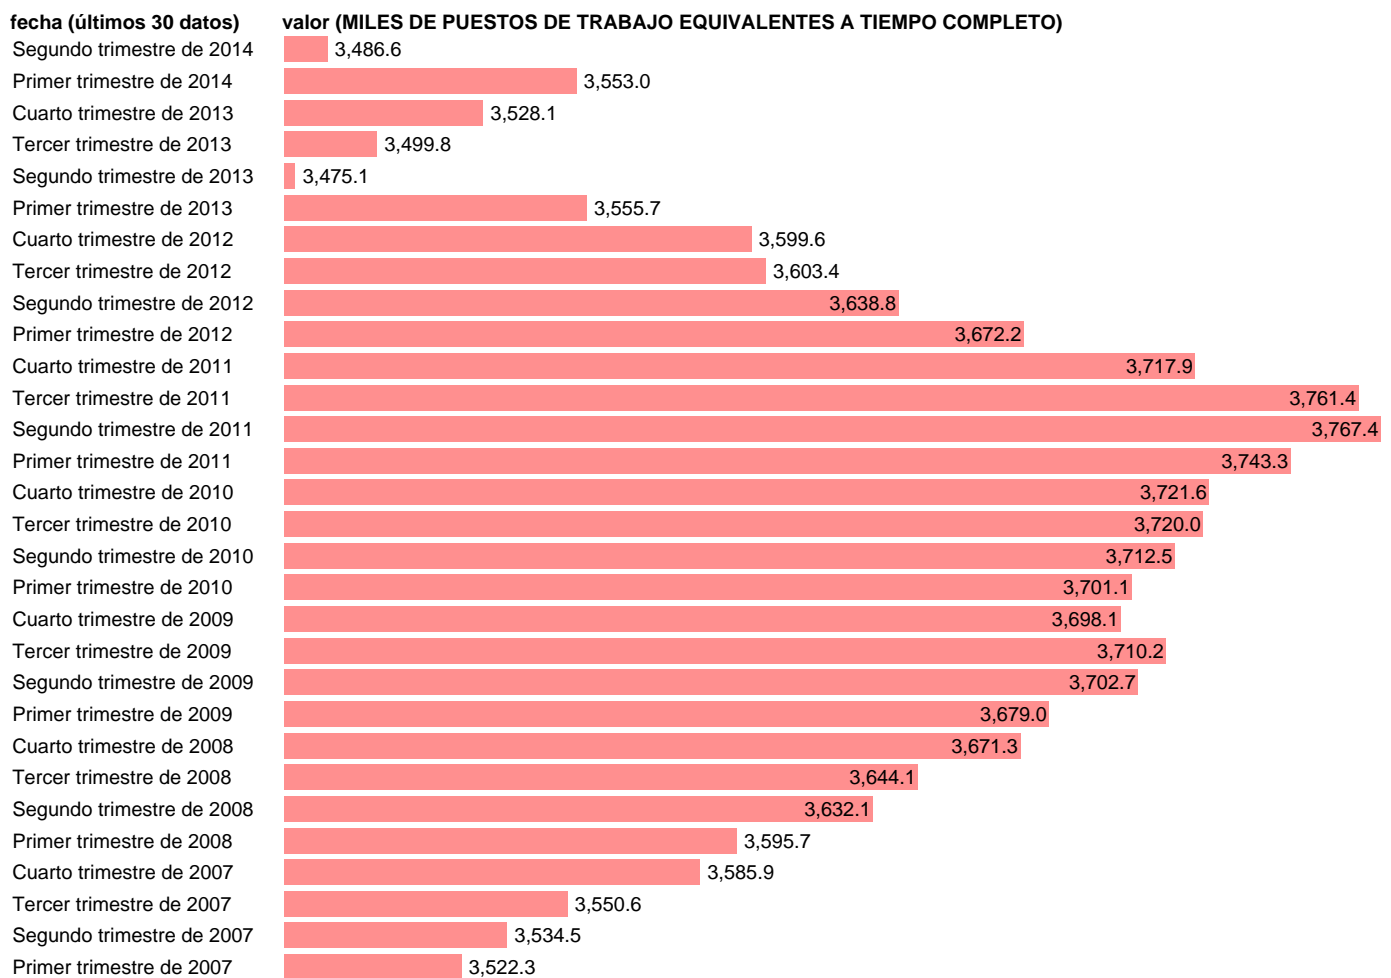

## EETC. OCUPADOS.SERV:AAPP,DEFENSA,SS,EDUCACIÓN,SA

Estadística: [EETC. OCUPADOS.SERV:AAPP,DEFENSA,SS,EDUCACIÓN,SANIDAD,SERV.SOC.\(CVEC\)](#)

Enlace permanente (Permalink): <https://tematicas.org/M1/90hc8646d/>

Notas: **CVEC DE EFECTOS ESTACIONALES Y CALENDARIO ACTUALIZA: ÁREA MERCADO LABORAL**

Fuente: **INE (CN 2008).**

Frecuencia: **Trimestral.**

Unidades: **MILES DE PUESTOS DE TRABAJO EQUIVALENTES A TIEMPO COMPLETO.**

Datos disponibles desde **Primer trimestre de 1995** hasta **Segundo trimestre de 2014.**

Valor más alto alcanzado en Segundo trimestre de 2011: **3767.4.**

Valor más bajo alcanzado en Segundo trimestre de 1995: **2616.2.**