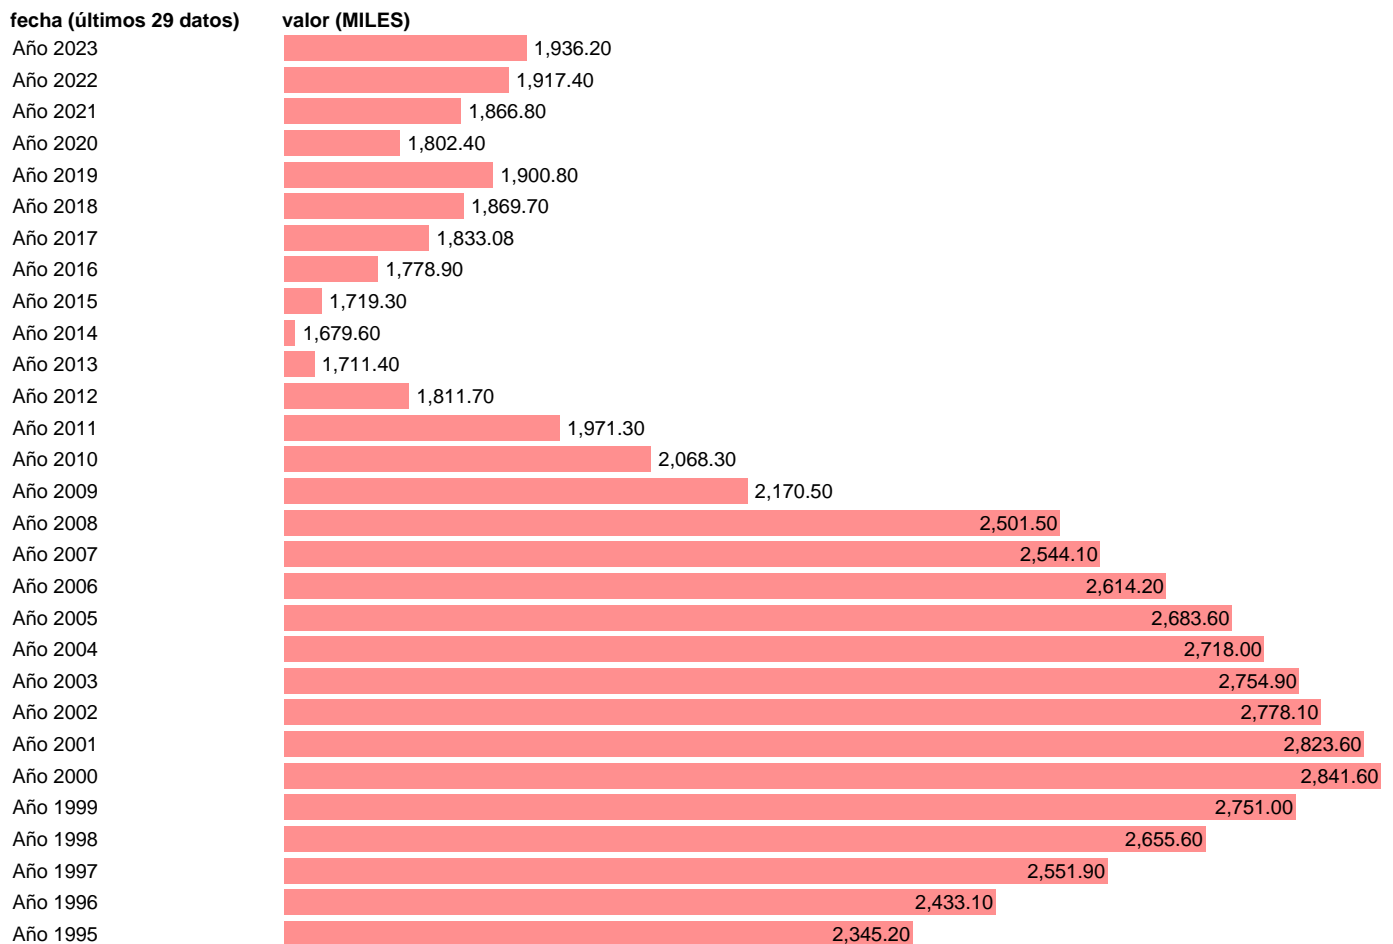

EETC. OCUPADOS. INDUSTRIA. MANUFACTURAS

Estadística: [EETC. OCUPADOS. INDUSTRIA. MANUFACTURAS](#)

Enlace permanente (Permalink): <https://tematicas.org/M1/9akc8622/>

Notas: **Contabilidad Nacional Trimestral** (www.ine.es/dyngs/IOE/es/operacion.htm?numinv=30024).

Fuente: **INE**.

Frecuencia: **Anual**.

Unidades: **MILES**.

Datos disponibles desde **Año 1995** hasta **Año 2023**.

Valor más alto alcanzado en Año 2000: **2841.6**.

Valor más bajo alcanzado en Año 2014: **1679.6**.

[Pulse aquí](#) para acceder a los datos completos actualizados y a la representación gráfica estadística.