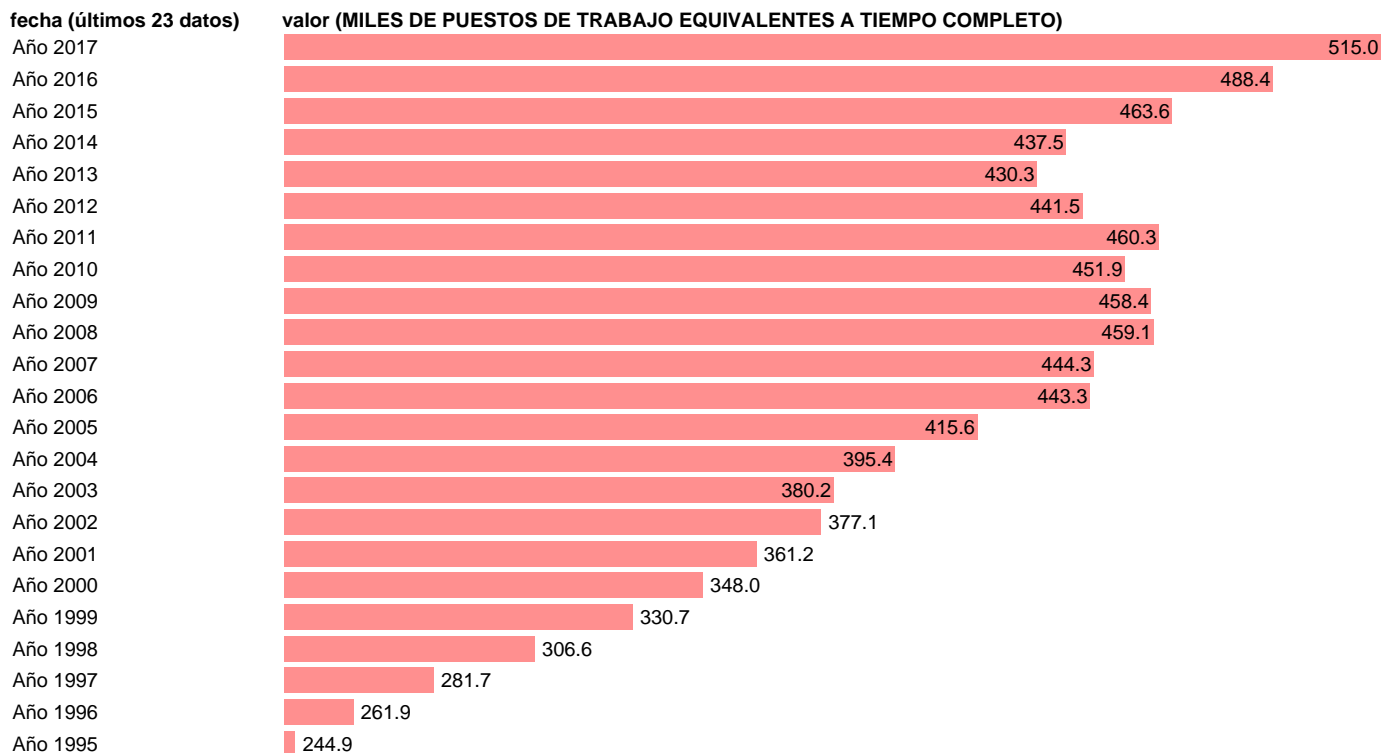

Notas: **ACTUALIZA: ÁREA MERCADO LABORAL**

Fuente: **INE (CN 2010).**

Frecuencia: **Anual.**

Unidades: **MILES DE PUESTOS DE TRABAJO EQUIVALENTES A TIEMPO COMPLETO.**

Datos disponibles desde **Año 1995** hasta **Año 2017**.

Valor más alto alcanzado en Año 2017: **515.**

Valor más bajo alcanzado en Año 1995: **244.9.**

[Pulse aquí](#) para acceder a los datos completos actualizados y a la representación gráfica estadística.