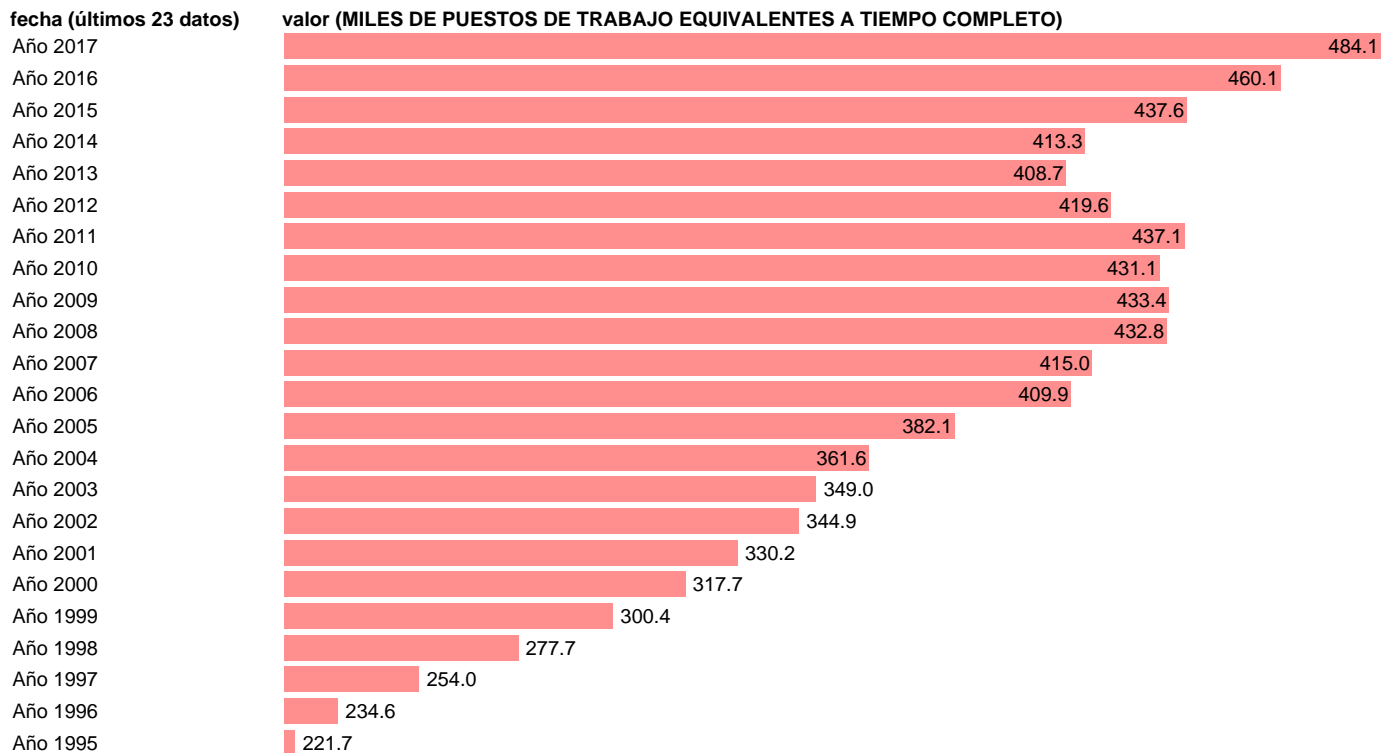

Notas: **ACTUALIZA: ÁREA MERCADO LABORAL**

Fuente: **INE (CN 2010).**

Frecuencia: **Anual.**

Unidades: **MILES DE PUESTOS DE TRABAJO EQUIVALENTES A TIEMPO COMPLETO.**

Datos disponibles desde **Año 1995** hasta **Año 2017**.

Valor más alto alcanzado en Año 2017: **484.1**.

Valor más bajo alcanzado en Año 1995: **221.7**.

[Pulse aquí](#) para acceder a los datos completos actualizados y a la representación gráfica estadística.