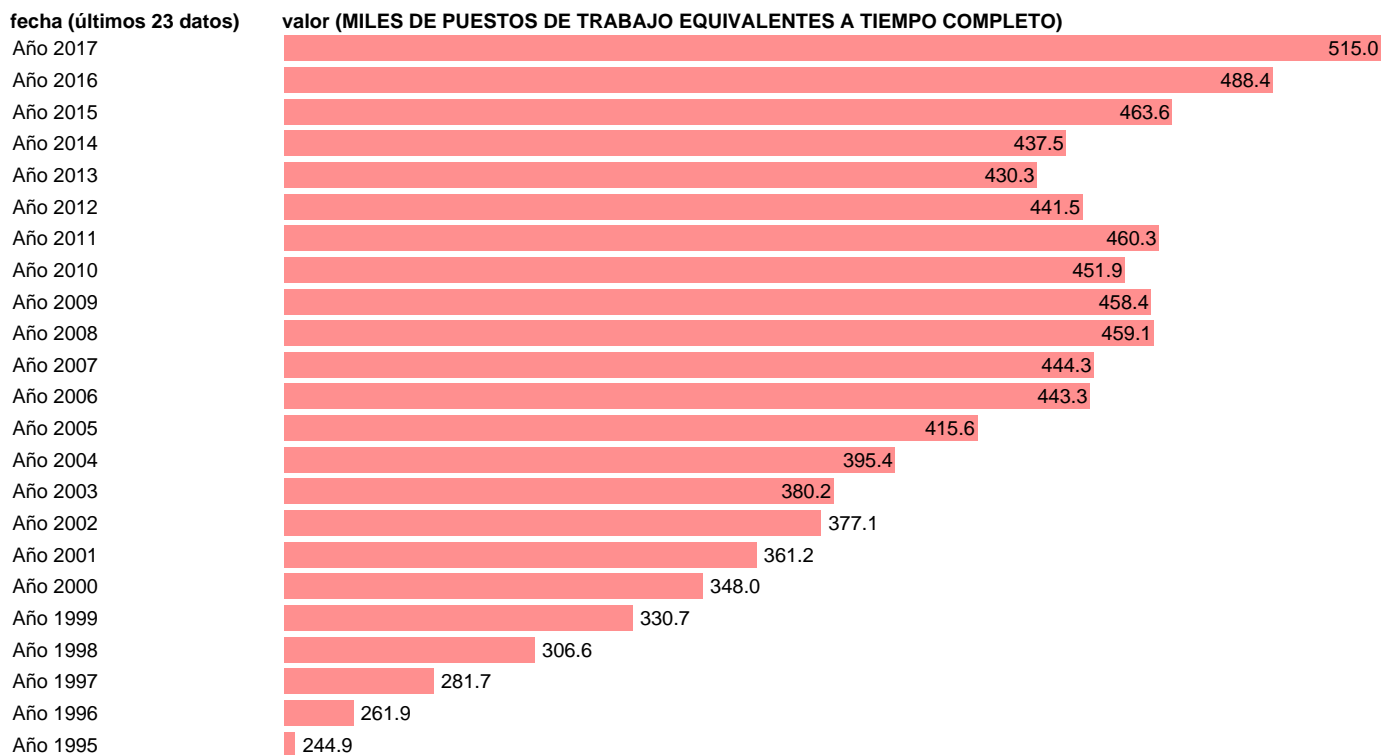

Notas: **ACTUALIZA: ÁREA MERCADO LABORAL**

Fuente: **INE (CN 2010).**

Frecuencia: **Anual.**

Unidades: **MILES DE PUESTOS DE TRABAJO EQUIVALENTES A TIEMPO COMPLETO.**

Datos disponibles desde **Año 1995** hasta **Año 2017**.

Valor más alto alcanzado en Año 2017: **515**.

Valor más bajo alcanzado en Año 1995: **244.9**.

[Pulse aquí](#) para acceder a los datos completos actualizados y a la representación gráfica estadística.