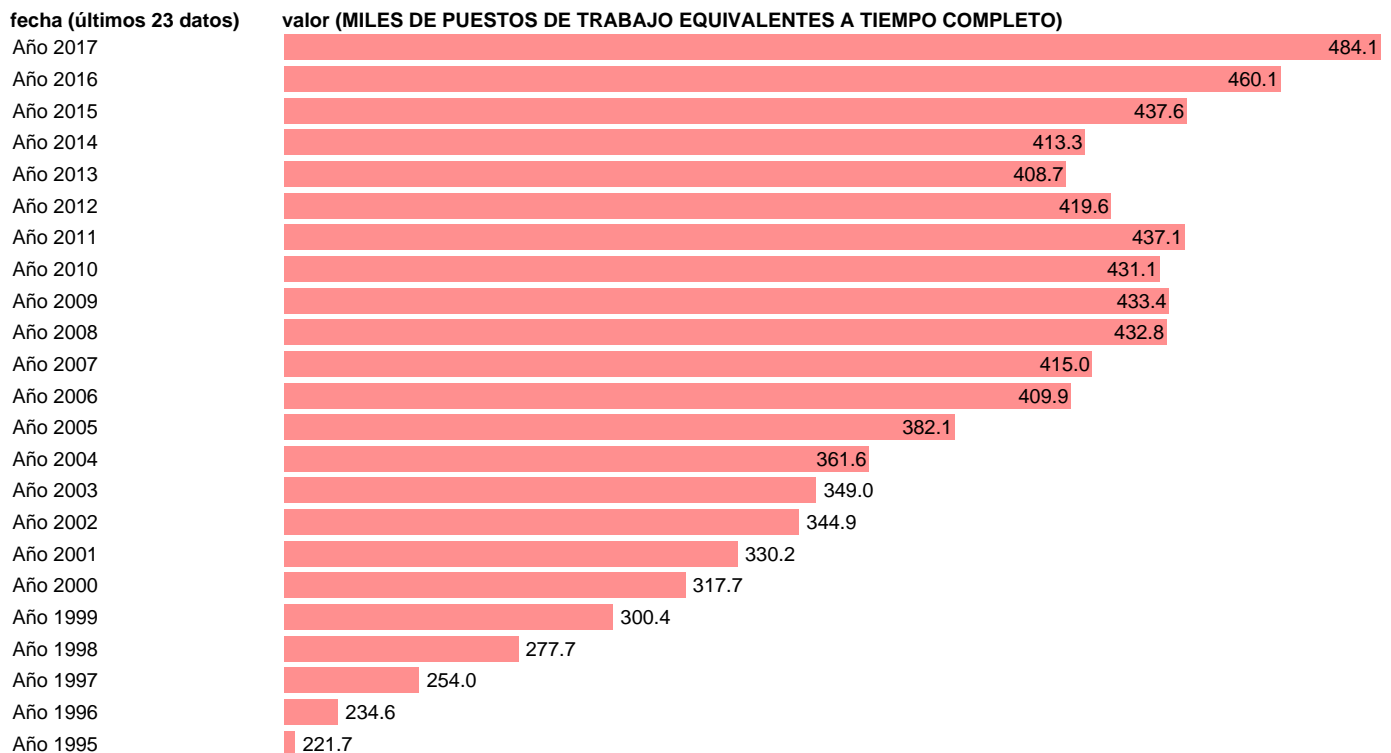

Notas: **ACTUALIZA: ÁREA MERCADO LABORAL**

Fuente: **INE (CN 2010)**.

Frecuencia: **Anual**.

Unidades: **MILES DE PUESTOS DE TRABAJO EQUIVALENTES A TIEMPO COMPLETO.**

Datos disponibles desde **Año 1995** hasta **Año 2017**.

Valor más alto alcanzado en Año 2017: **484.1**.

Valor más bajo alcanzado en Año 1995: **221.7**.

[Pulse aquí](#) para acceder a los datos completos actualizados y a la representación gráfica estadística.