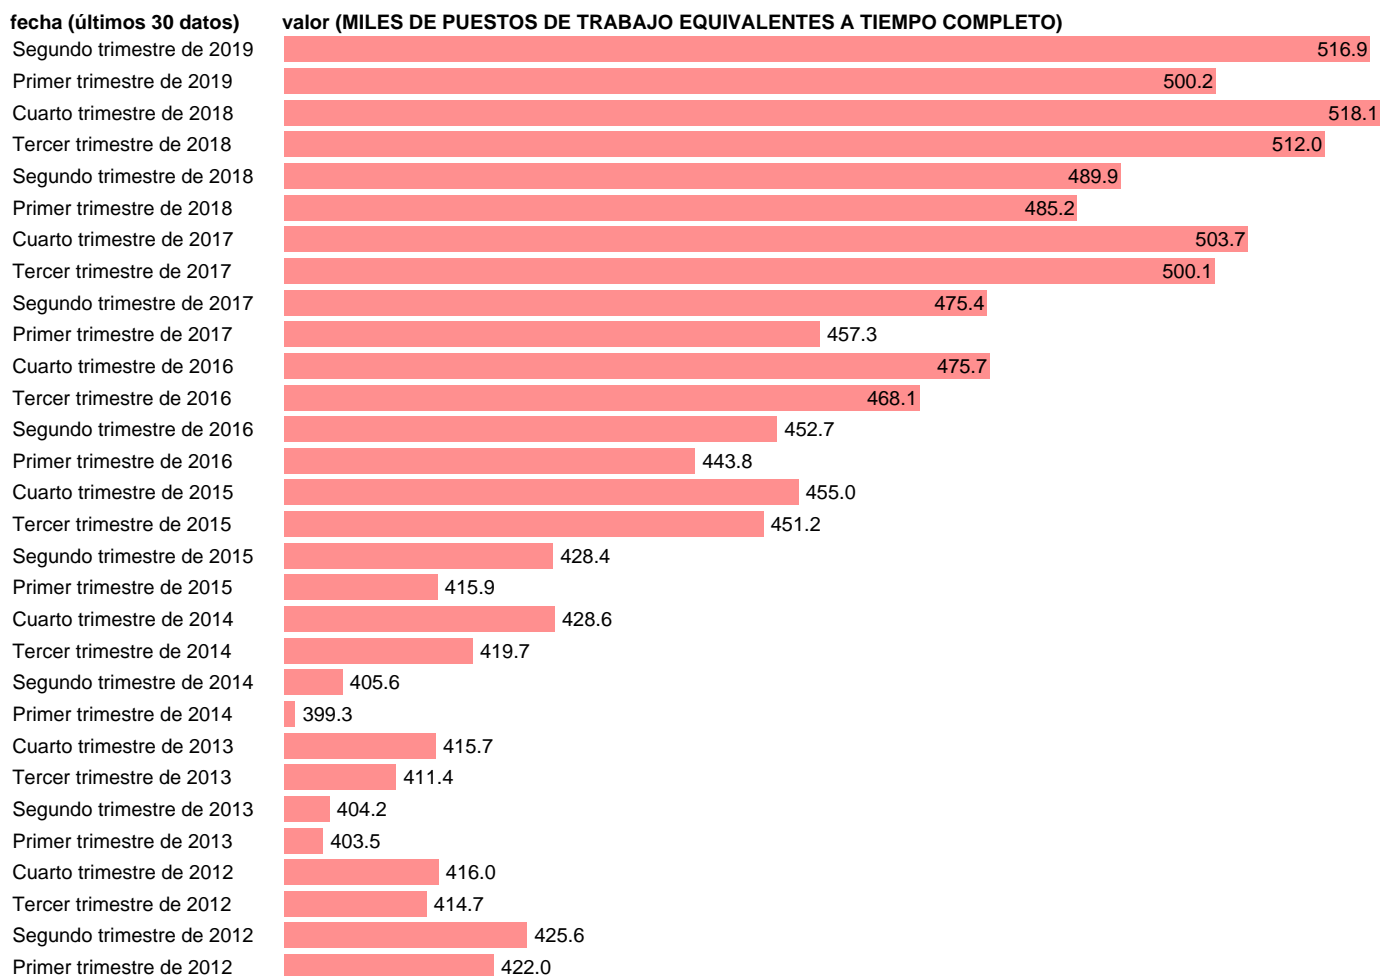

EETC. ASALARIADOS. SERV: INFORMACIÓN Y COMUNICACIONES

Estadística: [EETC. ASALARIADOS. SERV: INFORMACIÓN Y COMUNICACIONES](#)

Enlace permanente (Permalink): <https://tematicas.org/M1/9ajc8742/>

Notas: **ACTUALIZA: ÁREA DE MERCADO LABORAL.**

Fuente: **INE (CNTR BASE 2010).**

Frecuencia: **Trimestral.**

Unidades: **MILES DE PUESTOS DE TRABAJO EQUIVALENTES A TIEMPO COMPLETO.**

Datos disponibles desde **Primer trimestre de 1995** hasta **Segundo trimestre de 2019**.

Valor más alto alcanzado en Cuarto trimestre de 2018: **518.1**.

Valor más bajo alcanzado en Primer trimestre de 1995: **209.7**.

[Pulse aquí](#) para acceder a los datos completos actualizados y a la representación gráfica estadística.