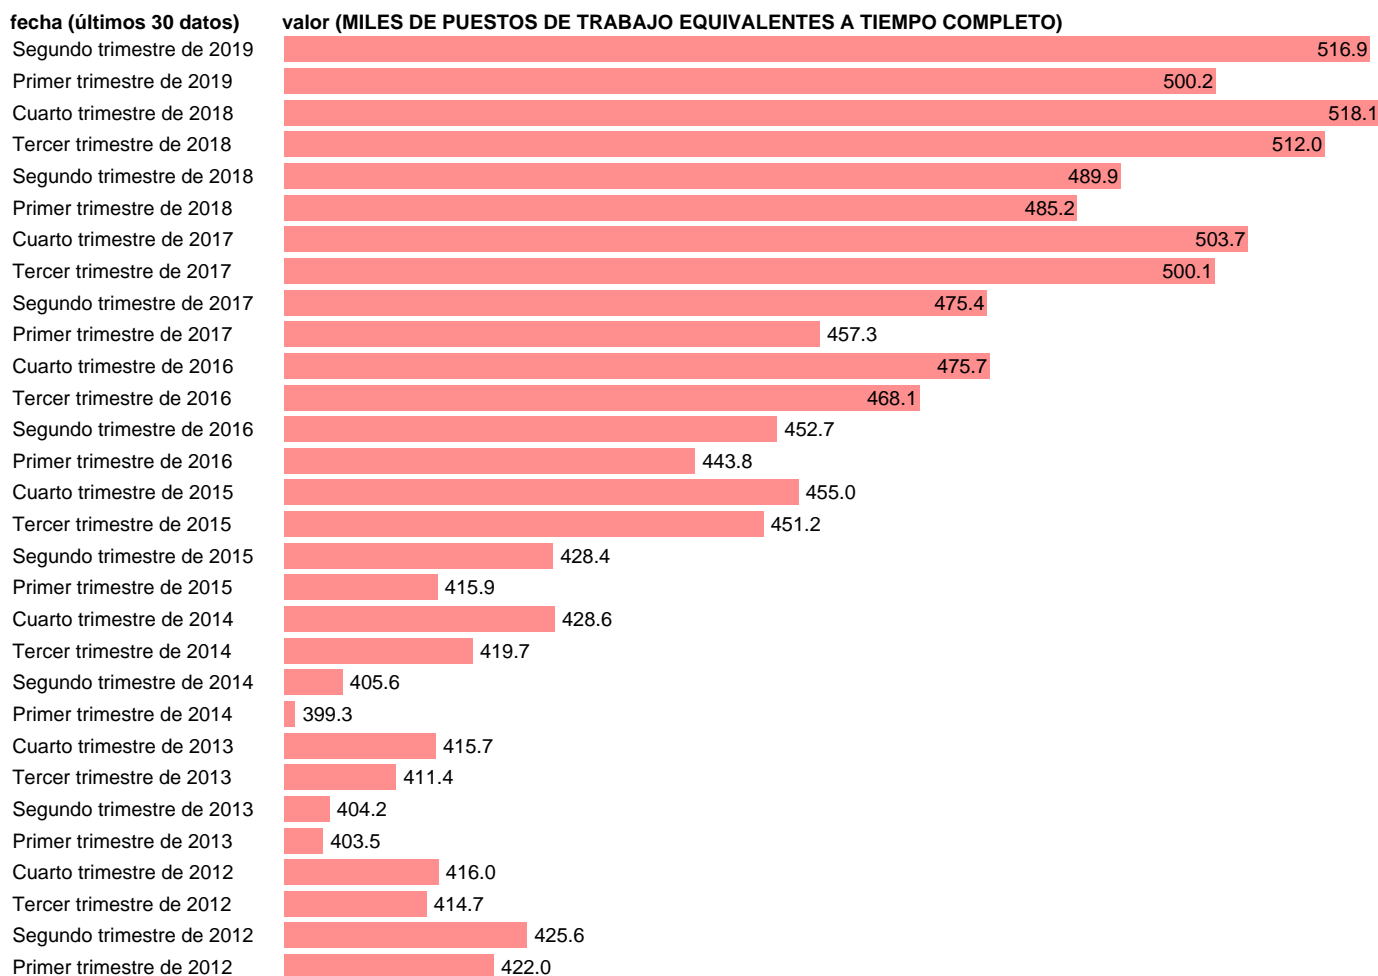

EETC. ASALARIADOS. SERV: INFORMACIÓN Y COMUNICACIONES

Estadística: [EETC. ASALARIADOS. SERV: INFORMACIÓN Y COMUNICACIONES](#)

Enlace permanente (Permalink): <https://tematicas.org/M1/90jc8742t/>

Notas: **ACTUALIZA: ÁREA DE MERCADO LABORAL.**

Fuente: **INE (CNTR BASE 2010).**

Frecuencia: **Trimestral.**

Unidades: **MILES DE PUESTOS DE TRABAJO EQUIVALENTES A TIEMPO COMPLETO.**

Datos disponibles desde **Primer trimestre de 1995** hasta **Segundo trimestre de 2019**.

Valor más alto alcanzado en Cuarto trimestre de 2018: **518.1**.

Valor más bajo alcanzado en Primer trimestre de 1995: **209.7**.

[Pulse aquí](#) para acceder a los datos completos actualizados y a la representación gráfica estadística.