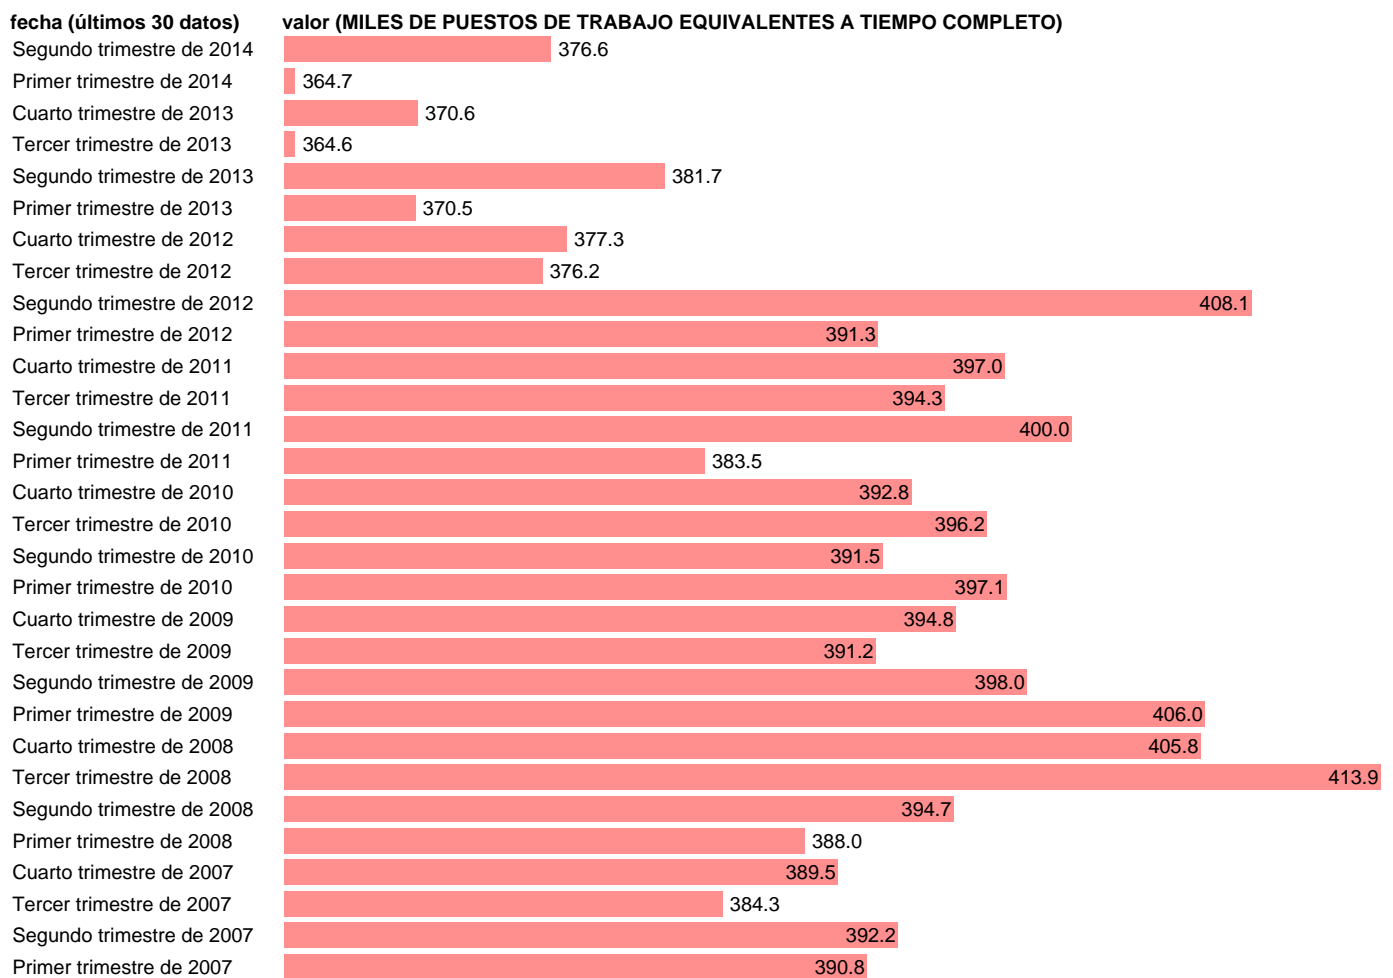

## EETC. ASALARIADOS. SERV: INFORMACIÓN Y COMUNICACIONES (CVEC)

Estadística: [EETC. ASALARIADOS. SERV: INFORMACIÓN Y COMUNICACIONES \(CVEC\)](#)

Enlace permanente (Permalink): <https://tematicas.org/M1/90hc8742d/>

Notas: CVEC DE EFECTOS ESTACIONALES Y CALENDARIO ACTUALIZA: ÁREA MERCADO LABORAL

Fuente: INE (CN 2008).

Frecuencia: Trimestral.

Unidades: MILES DE PUESTOS DE TRABAJO EQUIVALENTES A TIEMPO COMPLETO.

Datos disponibles desde Primer trimestre de 1995 hasta Segundo trimestre de 2014.

Valor más alto alcanzado en Tercer trimestre de 2008: 413.9.

Valor más bajo alcanzado en Primer trimestre de 1995: 216.5.

[Pulse aquí](#) para acceder a los datos completos actualizados y a la representación gráfica estadística.