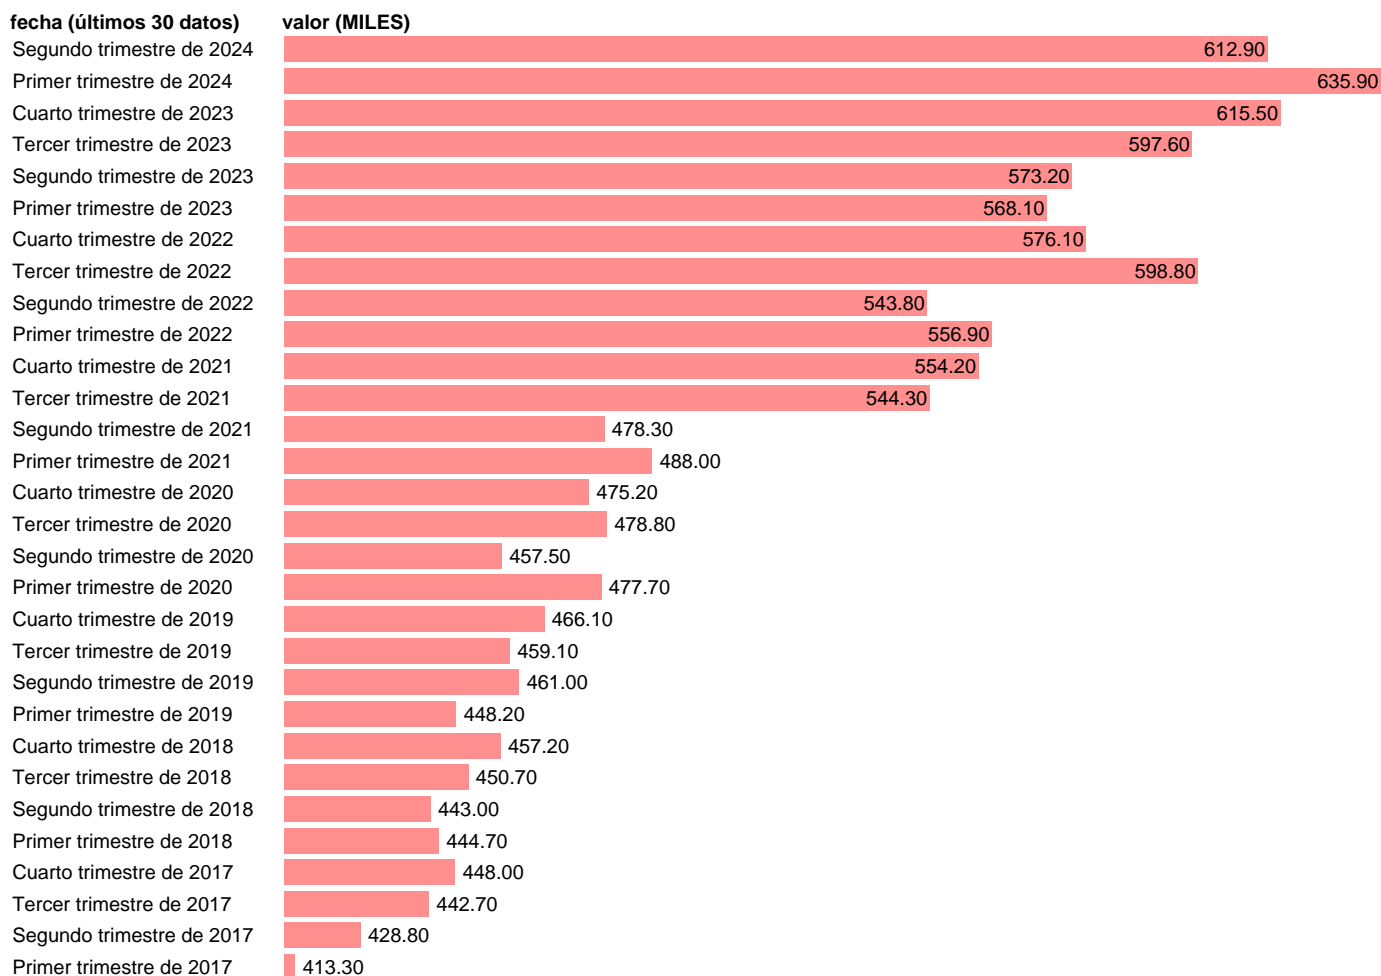

Notas: [Contabilidad Nacional Trimestral \(www.ine.es/dyngs/IOE/es/operacion.htm?numinv=30024\)](#).

Fuente: **INE.**

Frecuencia: **Trimestral.**

Unidades: **MILES.**

Datos disponibles desde **Primer trimestre de 1995** hasta **Segundo trimestre de 2024**.

Valor más alto alcanzado en Primer trimestre de 2024: **635.9**.

Valor más bajo alcanzado en Primer trimestre de 1995: **215.5**.

[Pulse aquí](#) para acceder a los datos completos actualizados y a la representación gráfica estadística.