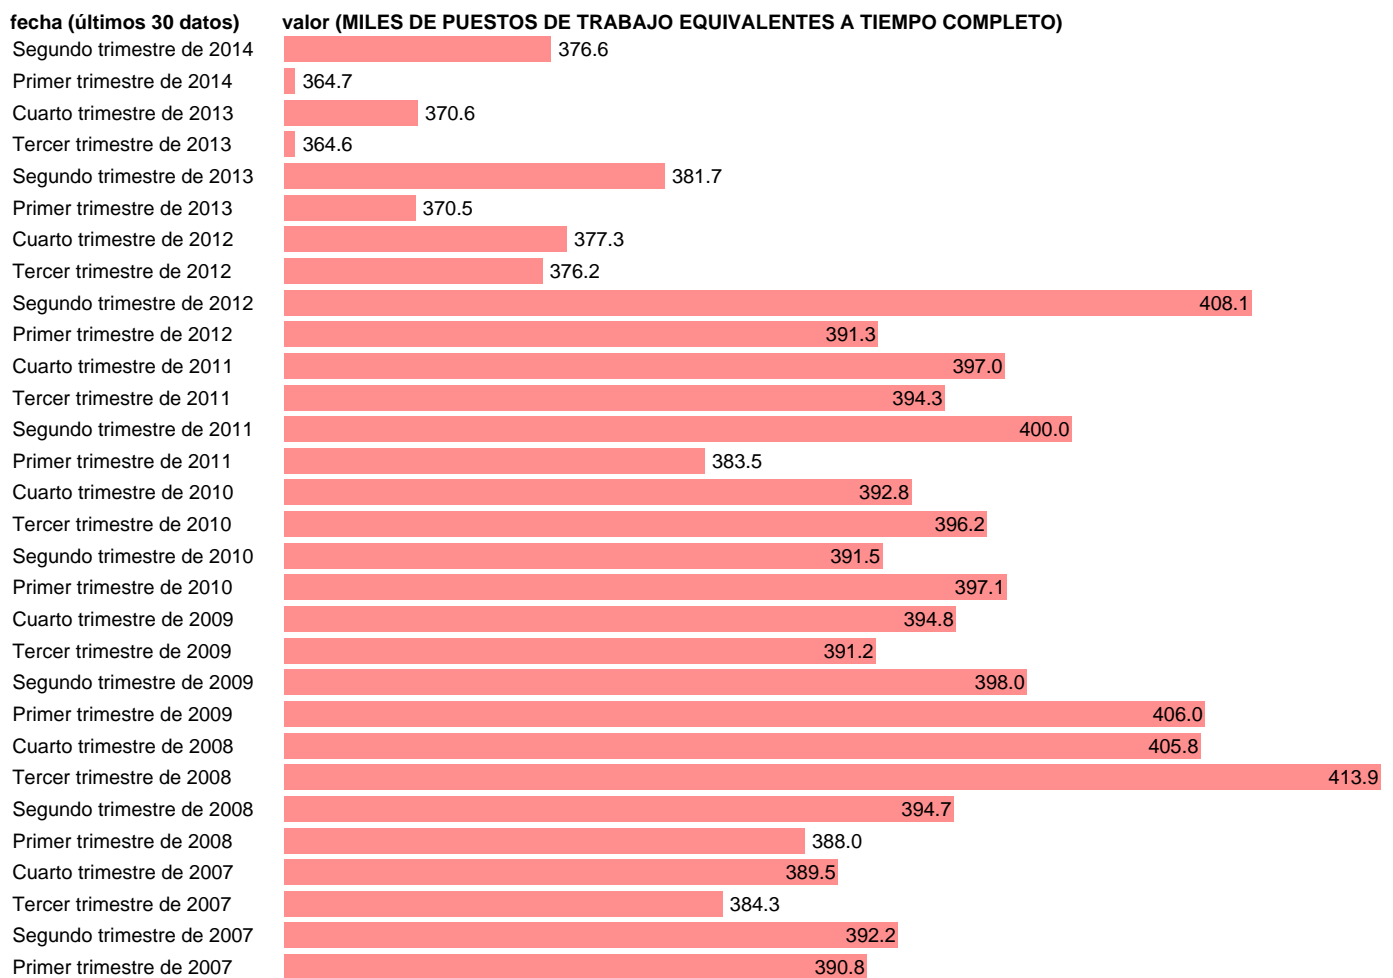

EETC. ASALARIADOS. SERV: INFORMACIÓN Y COMUNICACIONES (CVEC)

Estadística: [EETC. ASALARIADOS. SERV: INFORMACIÓN Y COMUNICACIONES \(CVEC\)](#)

Enlace permanente (Permalink): <https://tematicas.org/M1/9ahc8742d/>

Notas: **CVEC DE EFECTOS ESTACIONALES Y CALENDARIO ACTUALIZA: ÁREA MERCADO LABORAL**

Fuente: **INE (CN 2008).**

Frecuencia: **Trimestral.**

Unidades: **MILES DE PUESTOS DE TRABAJO EQUIVALENTES A TIEMPO COMPLETO.**

Datos disponibles desde **Primer trimestre de 1995** hasta **Segundo trimestre de 2014.**

Valor más alto alcanzado en Tercer trimestre de 2008: **413.9.**

Valor más bajo alcanzado en Primer trimestre de 1995: **216.5.**