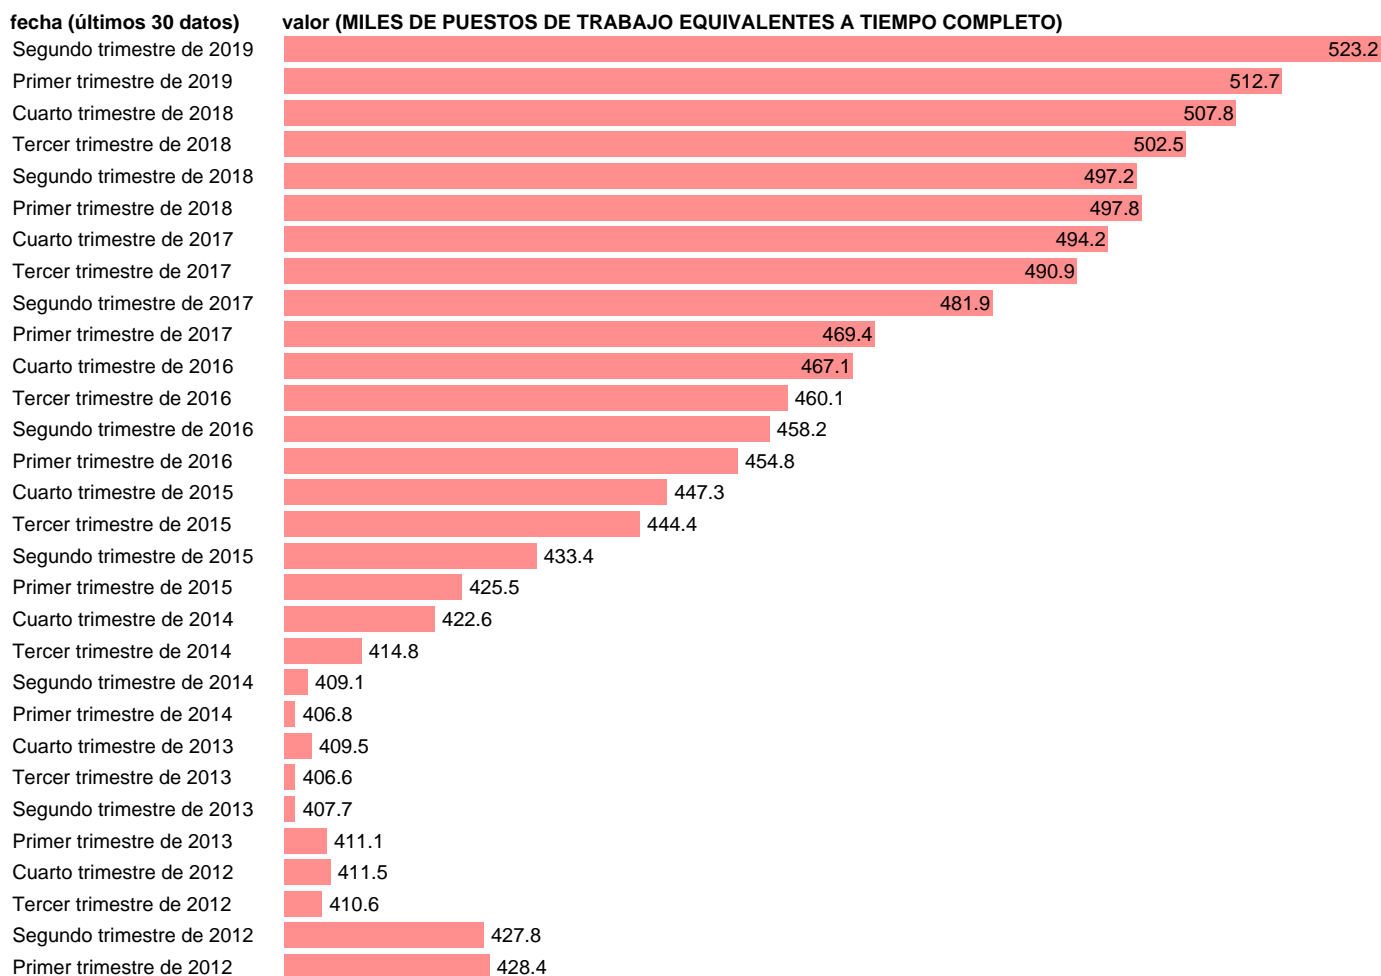

EETC. ASALARIADOS. SERV: INFORMACIÓN Y COMUNICACIONES (CVEC)

Estadística: [EETC. ASALARIADOS. SERV: INFORMACIÓN Y COMUNICACIONES \(CVEC\)](#)

Enlace permanente (Permalink): <https://tematicas.org/M1/90jc8742d/>

Notas: CVEC DE EFECTOS ESTACIONALES Y CALENDARIO ACTUALIZA: ÁREA MERCADO LABORAL

Fuente: INE (CNTR BASE 2010).

Frecuencia: Trimestral.

Unidades: MILES DE PUESTOS DE TRABAJO EQUIVALENTES A TIEMPO COMPLETO.

Datos disponibles desde **Primer trimestre de 1995** hasta **Segundo trimestre de 2019**.

Valor más alto alcanzado en Segundo trimestre de 2019: **523.2**.

Valor más bajo alcanzado en Primer trimestre de 1995: **213**.