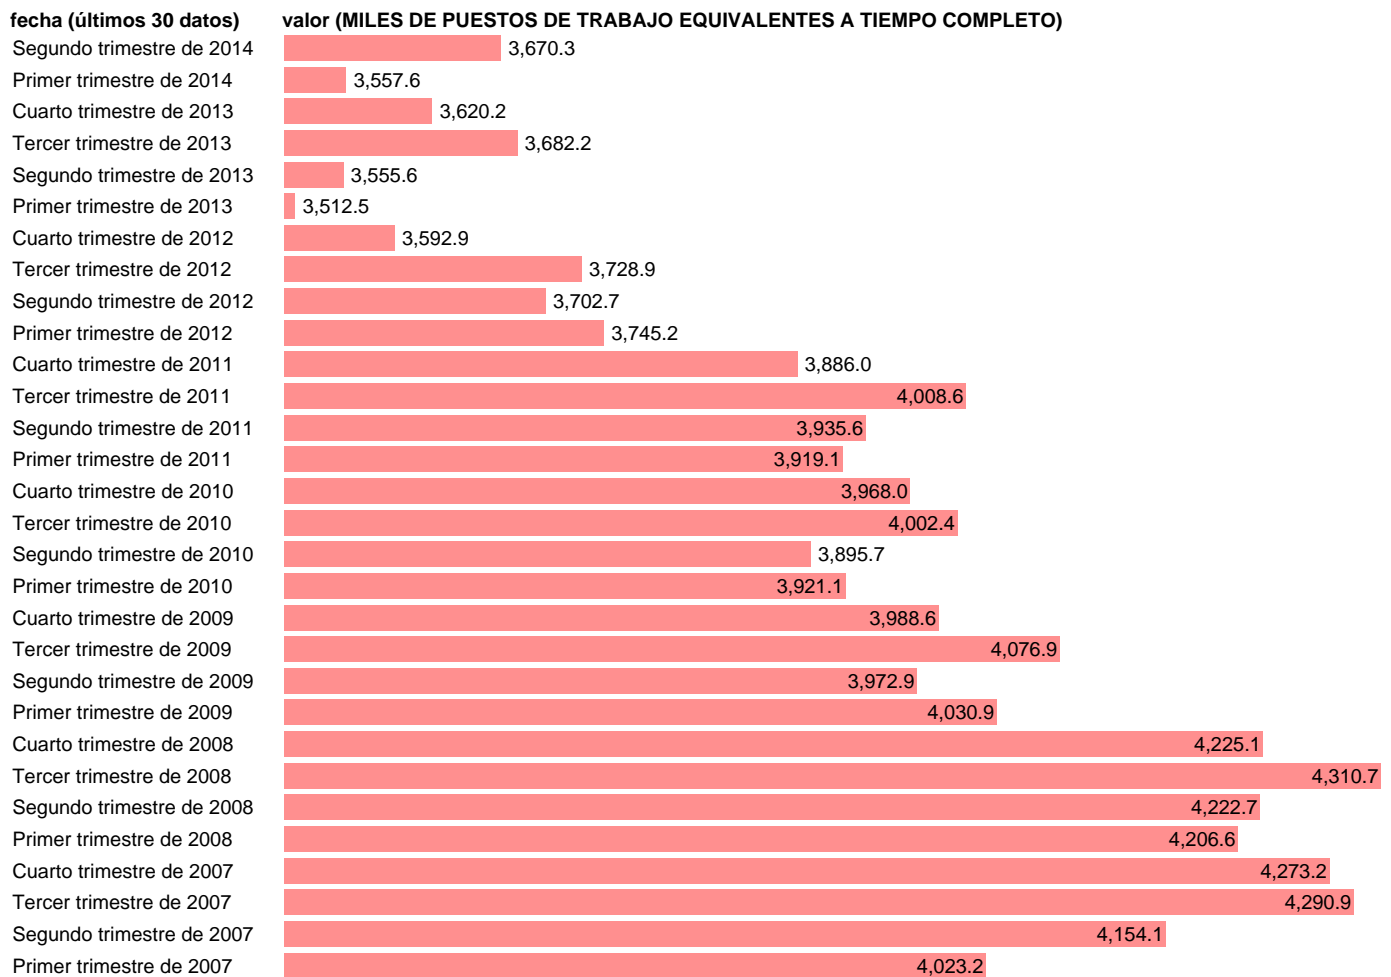

EETC. ASALARIADOS. SERV: COMERCIO, REPARACIÓN VEH, TRANSPORTE, HOSTELERÍA

Estadística: [EETC. ASALARIADOS. SERV: COMERCIO, REPARACIÓN VEH, TRANSPORTE, HOSTELERÍA](#)

Enlace permanente (Permalink): <https://tematicas.org/M1/90hc8741t/>

Notas: **ACTUALIZA: ÁREA DE MERCADO LABORAL.**

Fuente: **INE (CN 2008).**

Frecuencia: **Trimestral.**

Unidades: **MILES DE PUESTOS DE TRABAJO EQUIVALENTES A TIEMPO COMPLETO.**

Datos disponibles desde **Primer trimestre de 1995** hasta **Segundo trimestre de 2014**.

Valor más alto alcanzado en Tercer trimestre de 2008: **4310.7**.

Valor más bajo alcanzado en Primer trimestre de 1995: **2310.6**.

[Pulse aquí](#) para acceder a los datos completos actualizados y a la representación gráfica estadística.