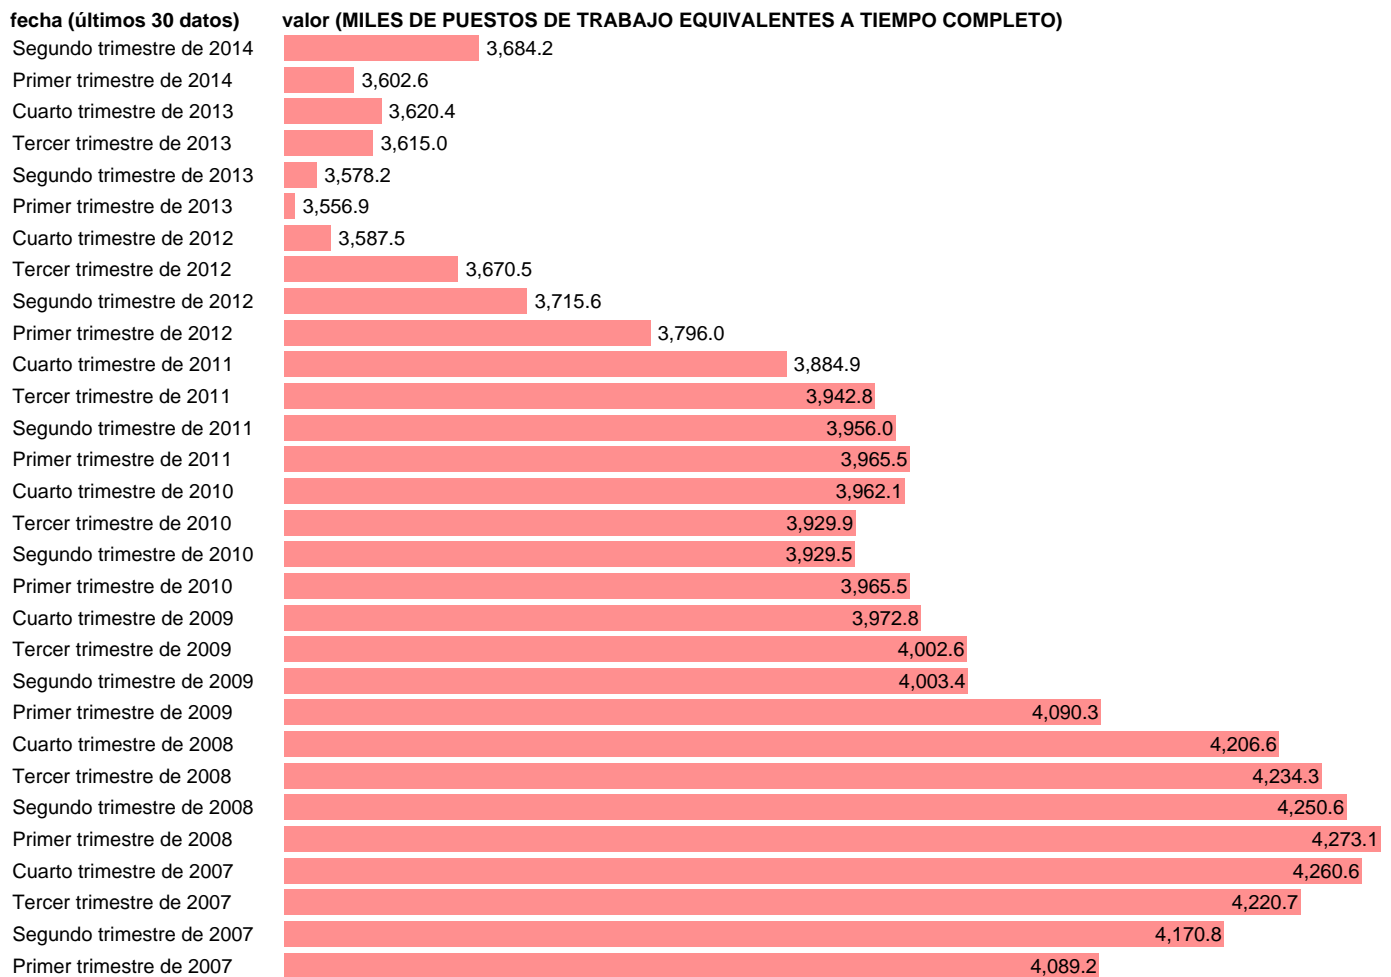

EETC. ASALARIADOS. SERV: COMERCIO, REPARACIÓN VEH, TRANSPORTE, HOSTELERÍA (CVEC)

Estadística: [EETC. ASALARIADOS. SERV: COMERCIO, REPARACIÓN VEH, TRANSPORTE, HOSTELERÍA \(CVEC\)](#)

Enlace permanente (Permalink): <https://tematicas.org/M1/90hc8741d/>

Notas: CVEC DE EFECTOS ESTACIONALES Y CALENDARIO ACTUALIZA: ÁREA MERCADO LABORAL

Fuente: INE (CN 2008).

Frecuencia: Trimestral.

Unidades: MILES DE PUESTOS DE TRABAJO EQUIVALENTES A TIEMPO COMPLETO.

Datos disponibles desde **Primer trimestre de 1995** hasta **Segundo trimestre de 2014**.

Valor más alto alcanzado en Primer trimestre de 2008: **4273.1**.

Valor más bajo alcanzado en Primer trimestre de 1995: **2326.8**.

[Pulse aquí](#) para acceder a los datos completos actualizados y a la representación gráfica estadística.