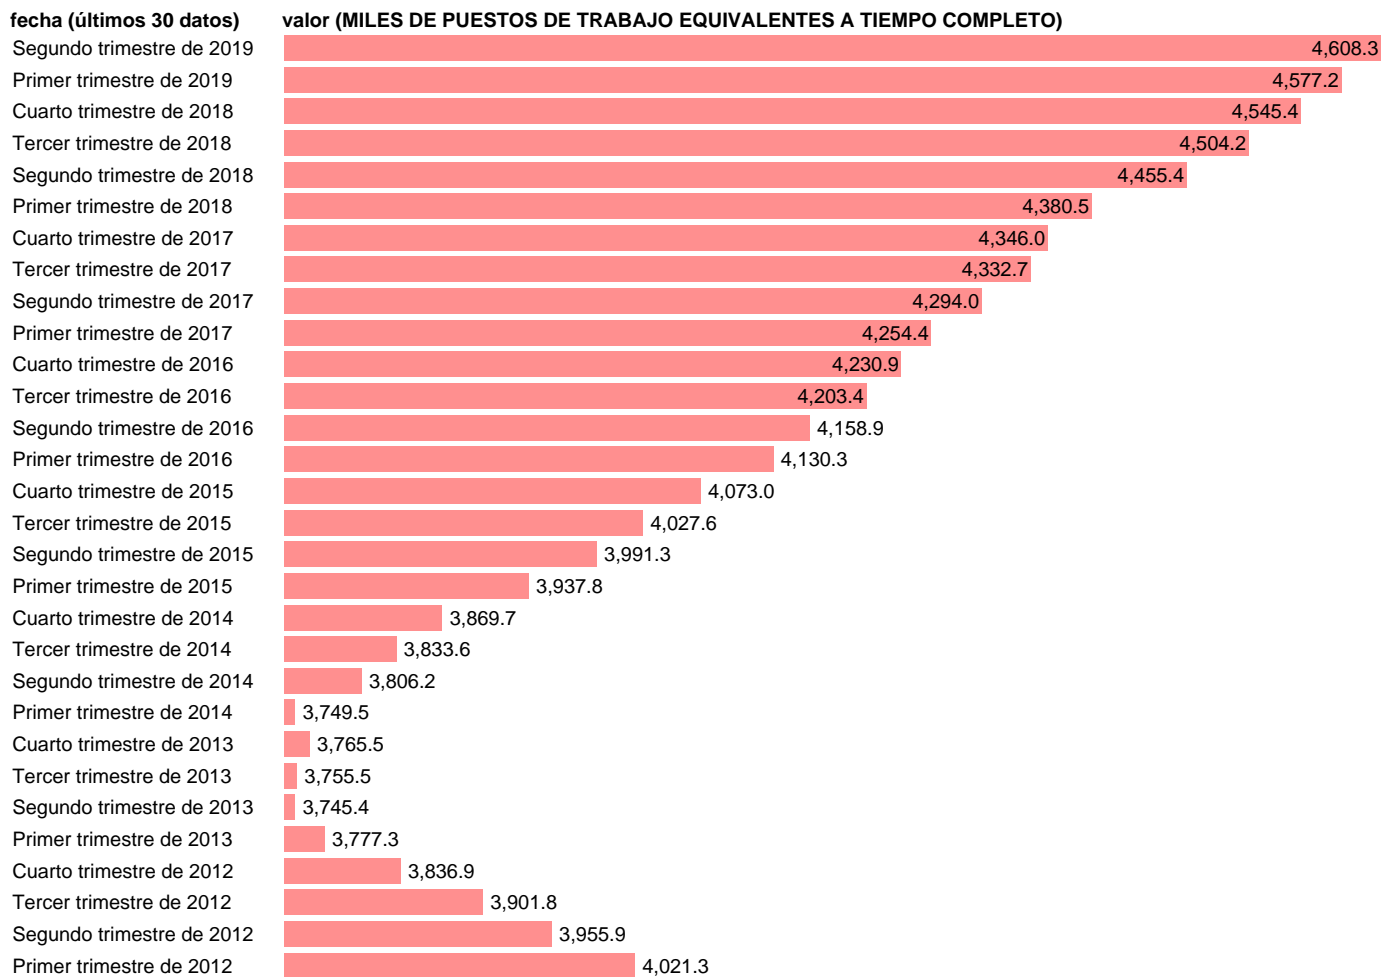

## EETC. ASALARIADOS. SERV: COMERCIO, REPARACIÓN VEH, TRANSPORTE, HOSTELERÍA (CVEC)

Estadística: [EETC. ASALARIADOS. SERV: COMERCIO, REPARACIÓN VEH, TRANSPORTE, HOSTELERÍA \(CVEC\)](#)

Enlace permanente (Permalink): <https://tematicas.org/M1/9ajc8741d/>

Notas: CVEC DE EFECTOS ESTACIONALES Y CALENDARIO ACTUALIZA: ÁREA MERCADO LABORAL

Fuente: INE (CNTR BASE 2010).

Frecuencia: Trimestral.

Unidades: MILES DE PUESTOS DE TRABAJO EQUIVALENTES A TIEMPO COMPLETO.

Datos disponibles desde **Primer trimestre de 1995** hasta **Segundo trimestre de 2019**.

Valor más alto alcanzado en Segundo trimestre de 2019: **4608.3**.

Valor más bajo alcanzado en Primer trimestre de 1995: **2312**.