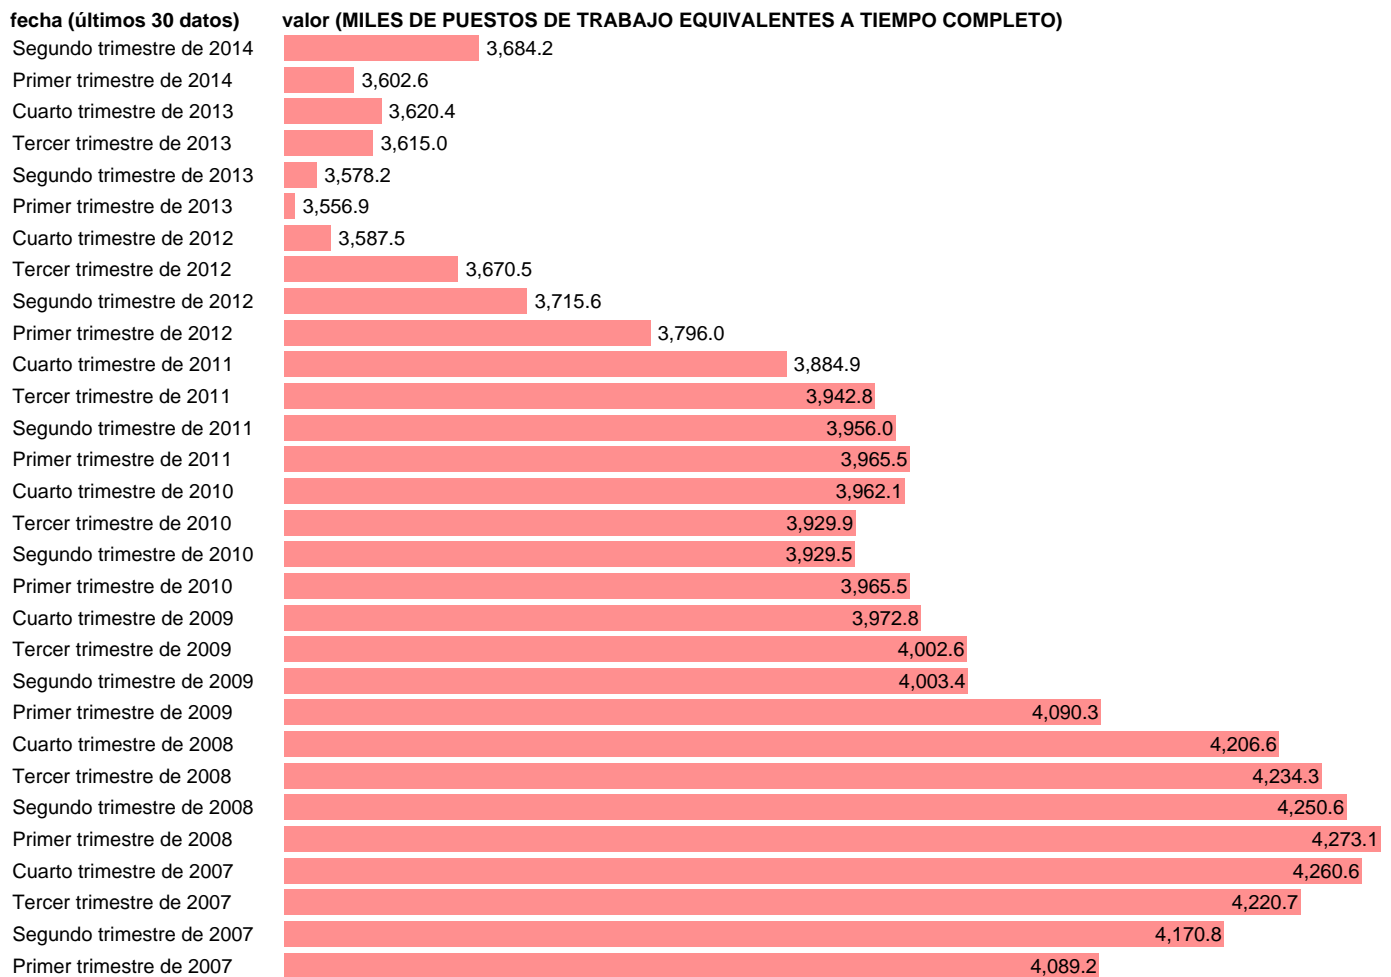

## EETC. ASALARIADOS. SERV: COMERCIO,REPARACIÓN VEH,TRANSPORTE,HOSTELERÍA (CVEC)

Estadística: [EETC. ASALARIADOS. SERV: COMERCIO,REPARACIÓN VEH,TRANSPORTE,HOSTELERÍA \(CVEC\)](#)

Enlace permanente (Permalink): <https://tematicas.org/M1/9ahc8741d/>

Notas: **CVEC DE EFECTOS ESTACIONALES Y CALENDARIO ACTUALIZA: ÁREA MERCADO LABORAL**

Fuente: **INE (CN 2008).**

Frecuencia: **Trimestral.**

Unidades: **MILES DE PUESTOS DE TRABAJO EQUIVALENTES A TIEMPO COMPLETO.**

Datos disponibles desde **Primer trimestre de 1995** hasta **Segundo trimestre de 2014**.

Valor más alto alcanzado en Primer trimestre de 2008: **4273.1**.

Valor más bajo alcanzado en Primer trimestre de 1995: **2326.8**.