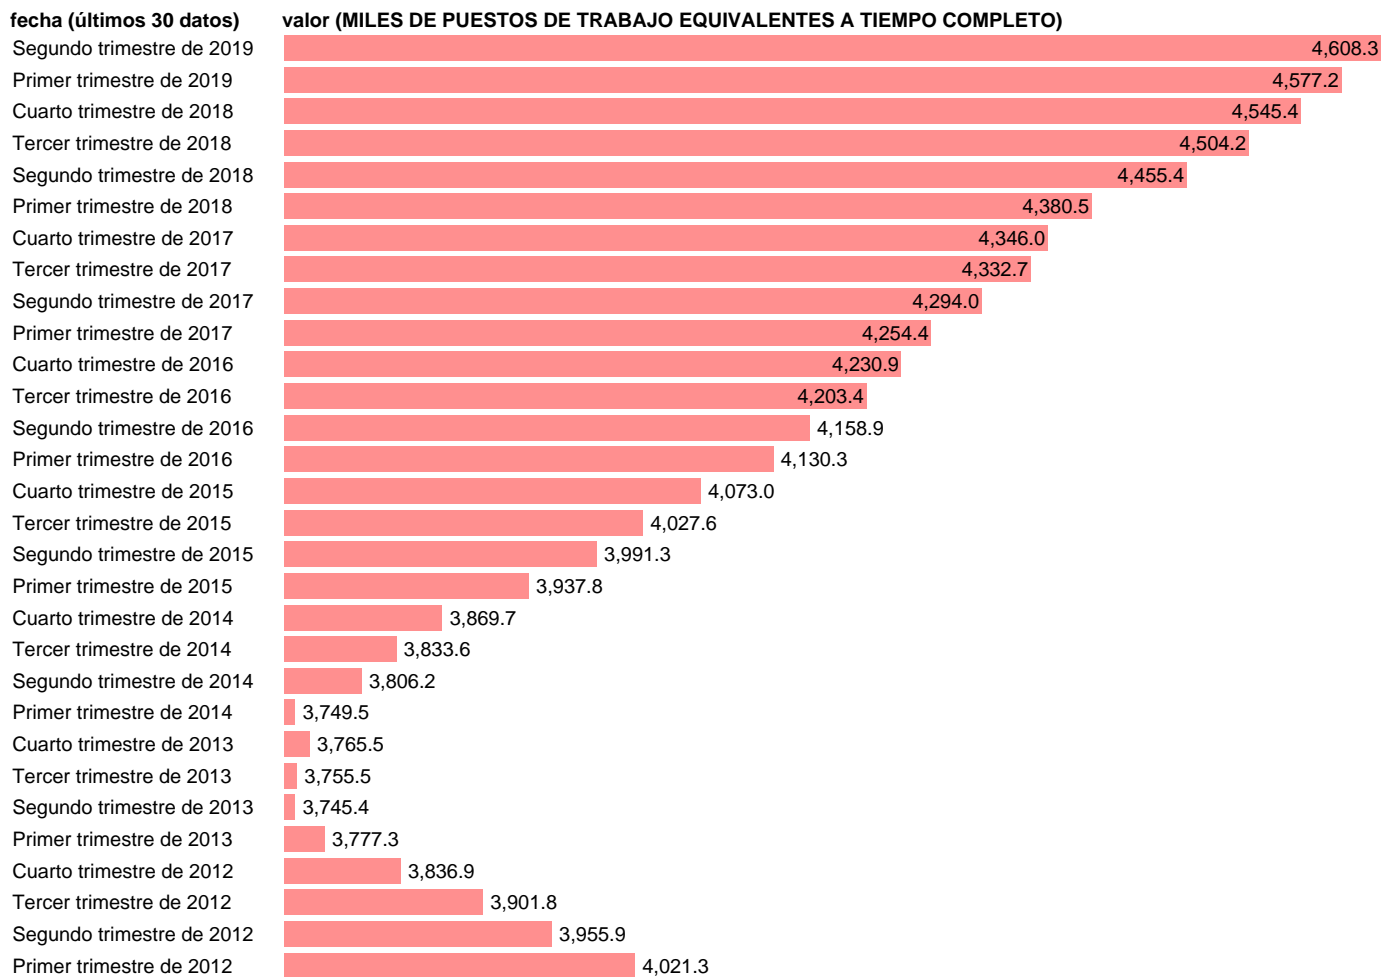

## EETC. ASALARIADOS. SERV: COMERCIO, REPARACIÓN VEH, TRANSPORTE, HOSTELERÍA (CVEC)

Estadística: [EETC. ASALARIADOS. SERV: COMERCIO, REPARACIÓN VEH, TRANSPORTE, HOSTELERÍA \(CVEC\)](#)

Enlace permanente (Permalink): <https://tematicas.org/M1/90jc8741d/>

Notas: CVEC DE EFECTOS ESTACIONALES Y CALENDARIO ACTUALIZA: ÁREA MERCADO LABORAL

Fuente: INE (CNTR BASE 2010).

Frecuencia: Trimestral.

Unidades: MILES DE PUESTOS DE TRABAJO EQUIVALENTES A TIEMPO COMPLETO.

Datos disponibles desde **Primer trimestre de 1995** hasta **Segundo trimestre de 2019**.

Valor más alto alcanzado en Segundo trimestre de 2019: **4608.3**.

Valor más bajo alcanzado en Primer trimestre de 1995: **2312**.