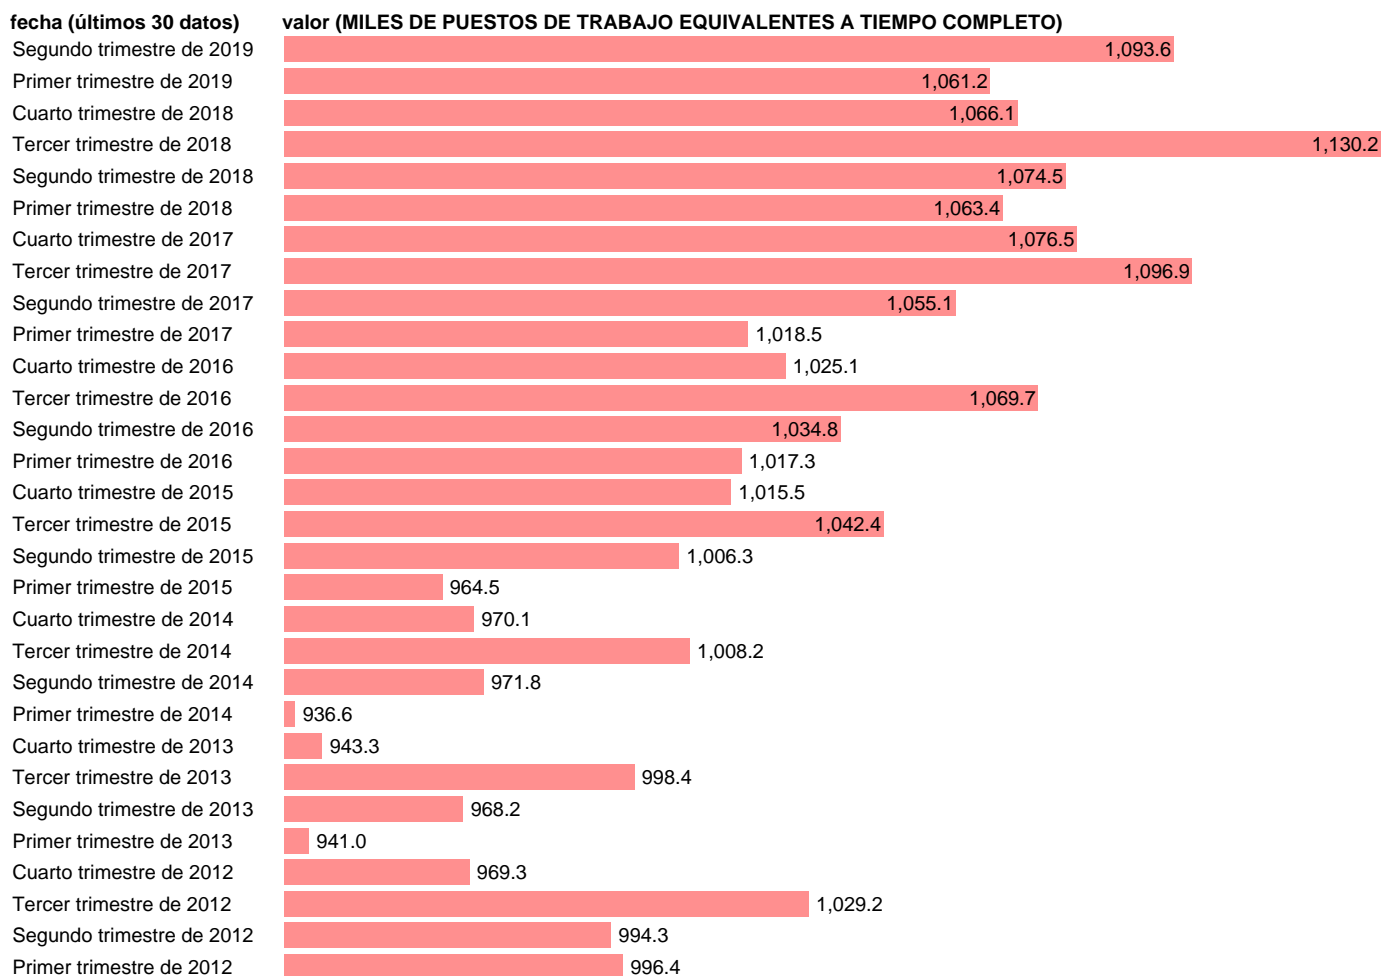

## EETC. ASALARIADOS. SERV: ACTIVIDADES RECREATIVAS, REPARACIÓN, OTROS SERV

Estadística: [EETC. ASALARIADOS. SERV: ACTIVIDADES RECREATIVAS, REPARACIÓN, OTROS SERV](#)

Enlace permanente (Permalink): <https://tematicas.org/M1/9ajc8747t/>

Notas: **ACTUALIZA: ÁREA MERCADO LABORAL**

Fuente: **INE (CNTR BASE 2010).**

Frecuencia: **Trimestral.**

Unidades: **MILES DE PUESTOS DE TRABAJO EQUIVALENTES A TIEMPO COMPLETO.**

Datos disponibles desde **Primer trimestre de 1995** hasta **Segundo trimestre de 2019.**

Valor más alto alcanzado en Tercer trimestre de 2018: **1130.2.**

Valor más bajo alcanzado en Segundo trimestre de 1996: **724.2.**

[Pulse aquí](#) para acceder a los datos completos actualizados y a la representación gráfica estadística.