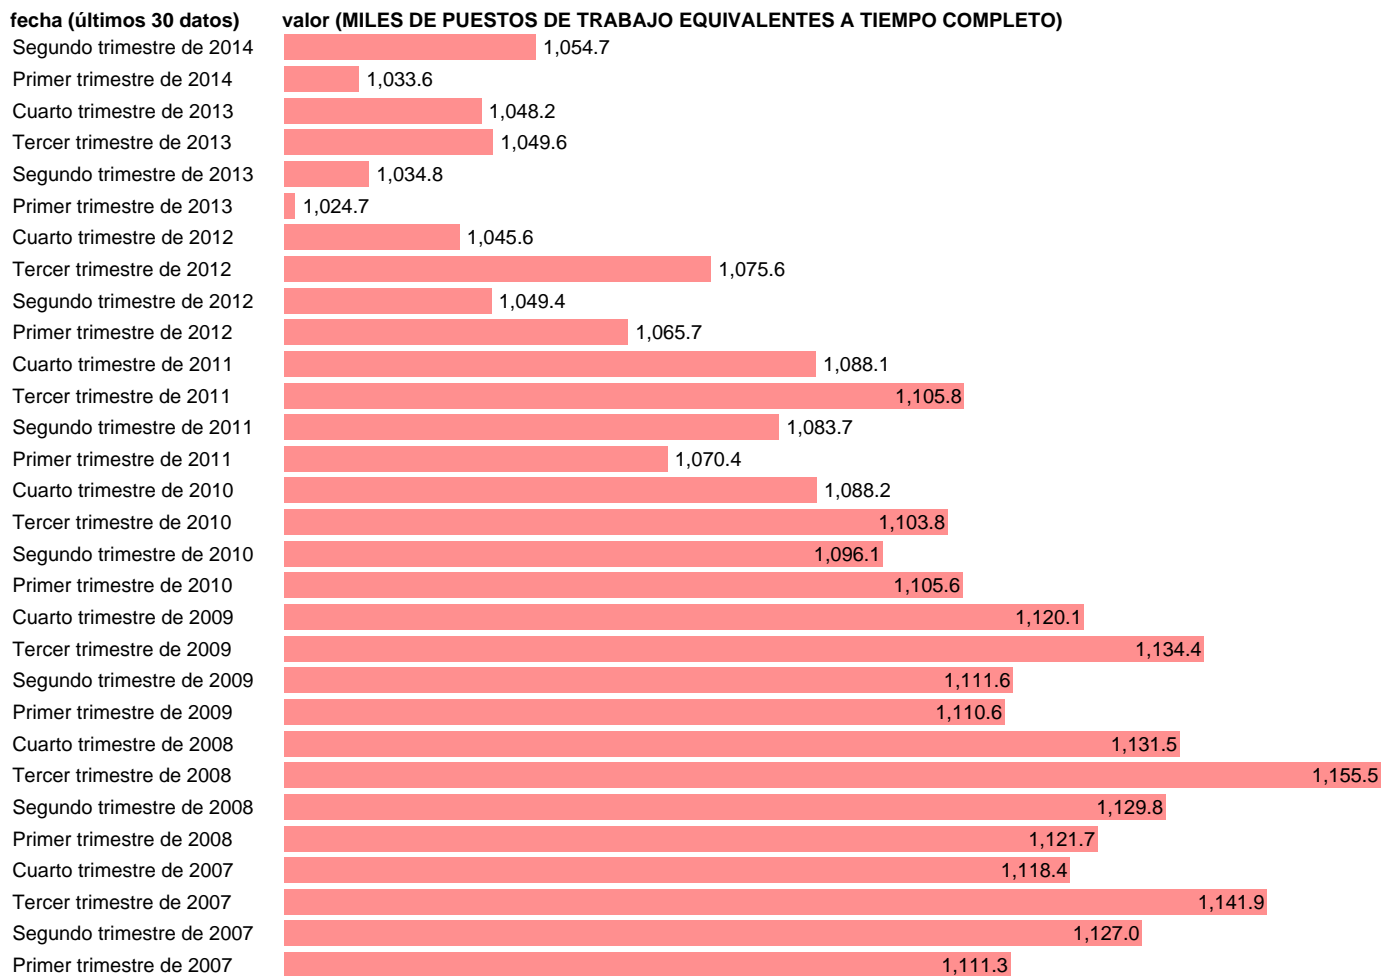

EETC. ASALARIADOS. SERV: ACTIVIDADES RECREATIVAS, REPARACIÓN, OTROS SERV

Estadística: [EETC. ASALARIADOS. SERV: ACTIVIDADES RECREATIVAS, REPARACIÓN, OTROS SERV](#)

Enlace permanente (Permalink): <https://tematicas.org/M1/9ahc8747t/>

Notas: **ACTUALIZA: ÁREA MERCADO LABORAL**

Fuente: **INE (CN 2008).**

Frecuencia: **Trimestral.**

Unidades: **MILES DE PUESTOS DE TRABAJO EQUIVALENTES A TIEMPO COMPLETO.**

Datos disponibles desde **Primer trimestre de 1995** hasta **Segundo trimestre de 2014.**

Valor más alto alcanzado en Tercer trimestre de 2008: **1155.5.**

Valor más bajo alcanzado en Cuarto trimestre de 1996: **734.**

[Pulse aquí](#) para acceder a los datos completos actualizados y a la representación gráfica estadística.