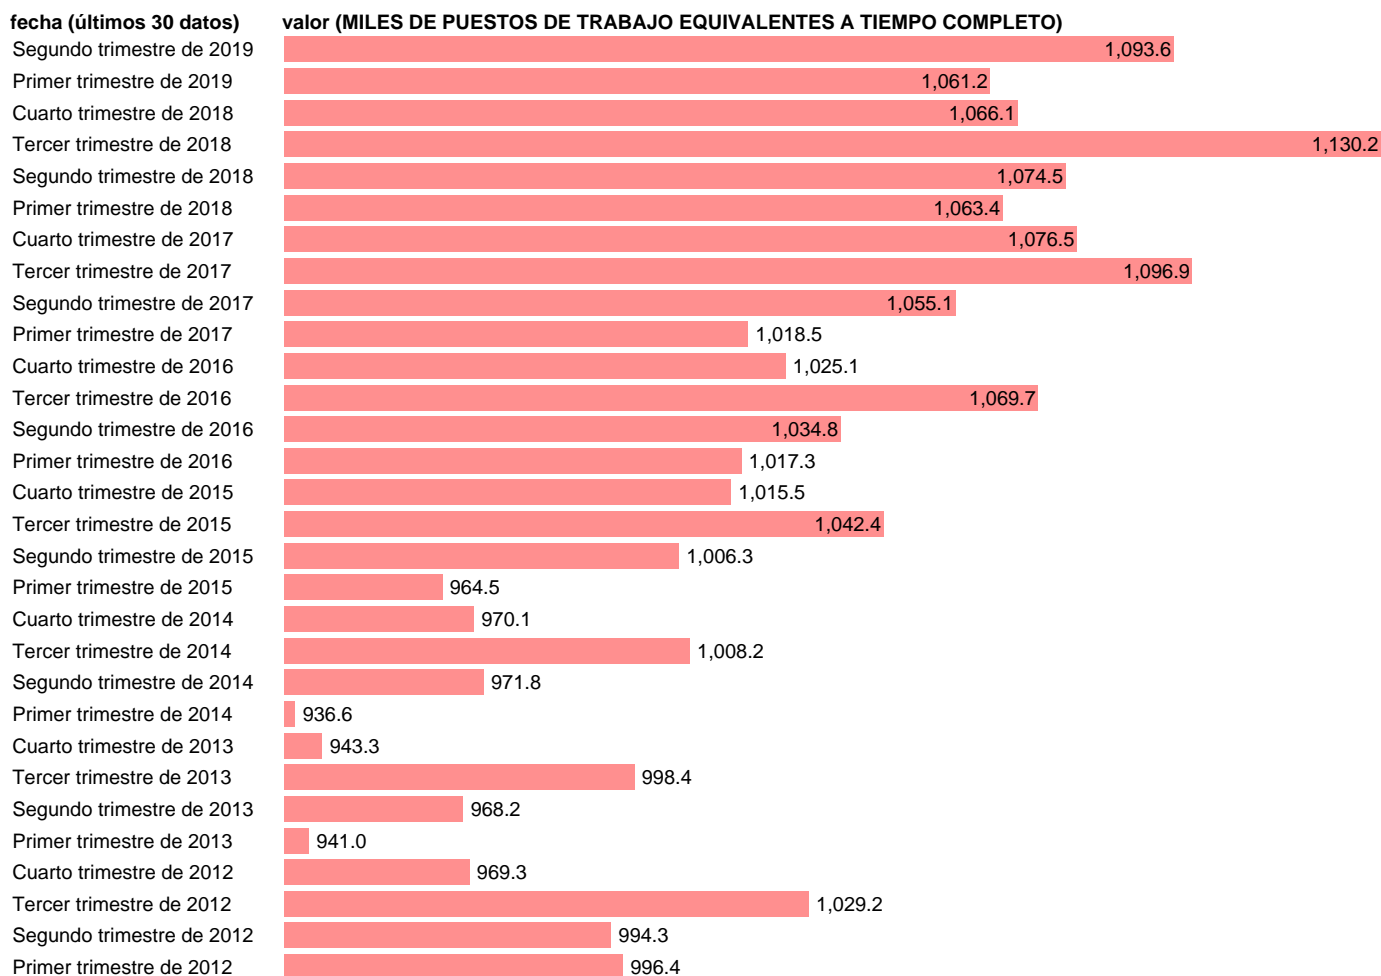

## EETC. ASALARIADOS. SERV: ACTIVIDADES RECREATIVAS, REPARACIÓN, OTROS SERV

Estadística: [EETC. ASALARIADOS. SERV: ACTIVIDADES RECREATIVAS, REPARACIÓN, OTROS SERV](#)

Enlace permanente (Permalink): <https://tematicas.org/M1/90jc8747t/>

Notas: **ACTUALIZA: ÁREA MERCADO LABORAL**

Fuente: **INE (CNTR BASE 2010).**

Frecuencia: **Trimestral.**

Unidades: **MILES DE PUESTOS DE TRABAJO EQUIVALENTES A TIEMPO COMPLETO.**

Datos disponibles desde **Primer trimestre de 1995** hasta **Segundo trimestre de 2019.**

Valor más alto alcanzado en Tercer trimestre de 2018: **1130.2.**

Valor más bajo alcanzado en Segundo trimestre de 1996: **724.2.**

[Pulse aquí](#) para acceder a los datos completos actualizados y a la representación gráfica estadística.