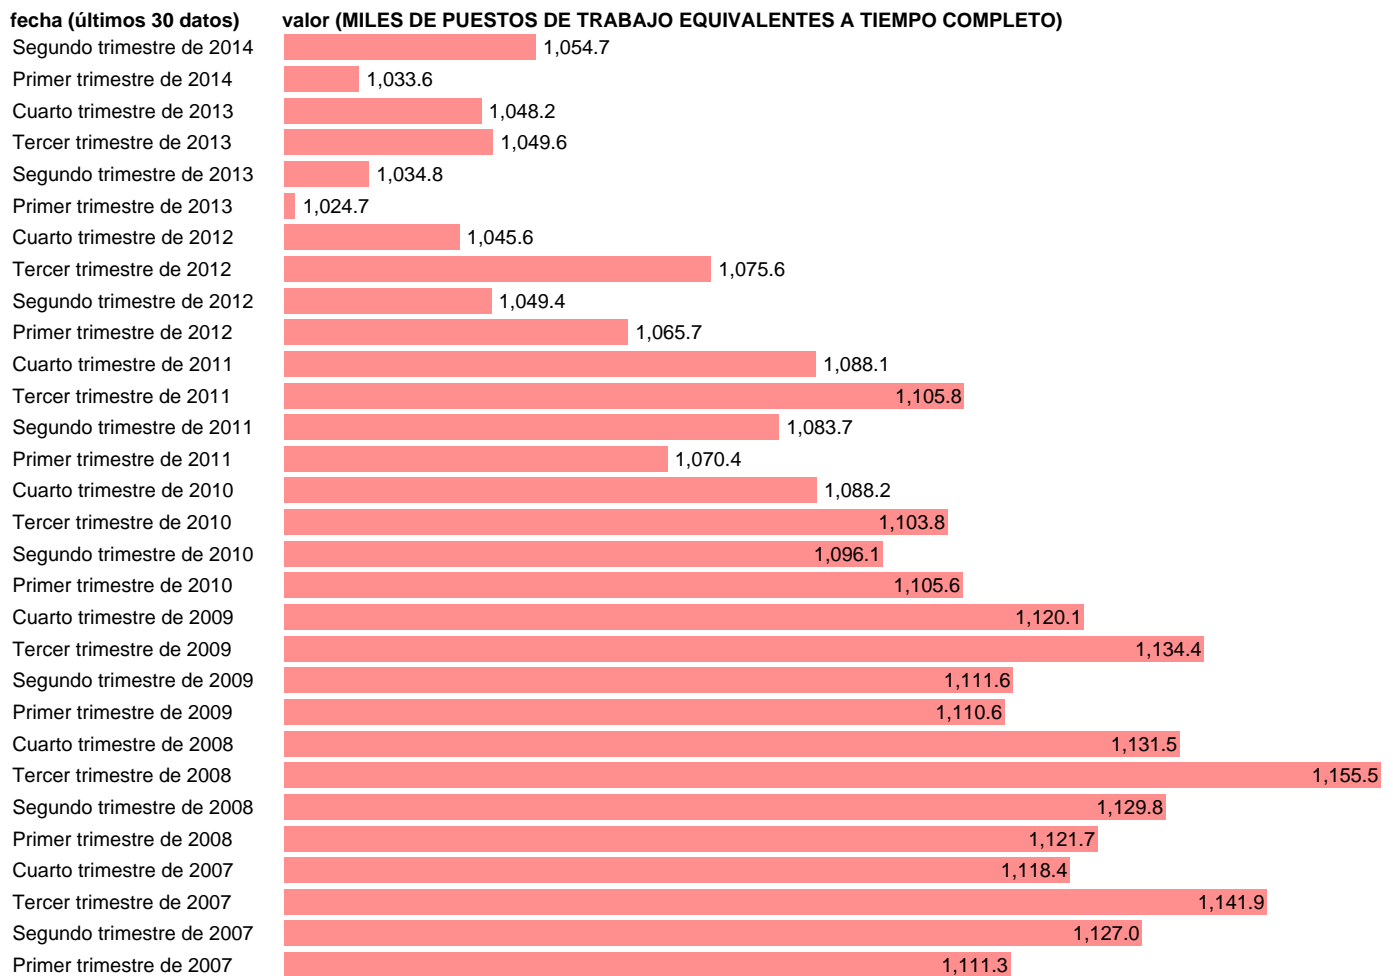

EETC. ASALARIADOS. SERV: ACTIVIDADES RECREATIVAS, REPARACIÓN, OTROS SERV

Estadística: [EETC. ASALARIADOS. SERV: ACTIVIDADES RECREATIVAS, REPARACIÓN, OTROS SERV](#)

Enlace permanente (Permalink): <https://tematicas.org/M1/90hc8747t/>

Notas: **ACTUALIZA: ÁREA MERCADO LABORAL**

Fuente: **INE (CN 2008)**.

Frecuencia: **Trimestral**.

Unidades: **MILES DE PUESTOS DE TRABAJO EQUIVALENTES A TIEMPO COMPLETO**.

Datos disponibles desde **Primer trimestre de 1995** hasta **Segundo trimestre de 2014**.

Valor más alto alcanzado en Tercer trimestre de 2008: **1155.5**.

Valor más bajo alcanzado en Cuarto trimestre de 1996: **734**.

[Pulse aquí](#) para acceder a los datos completos actualizados y a la representación gráfica estadística.