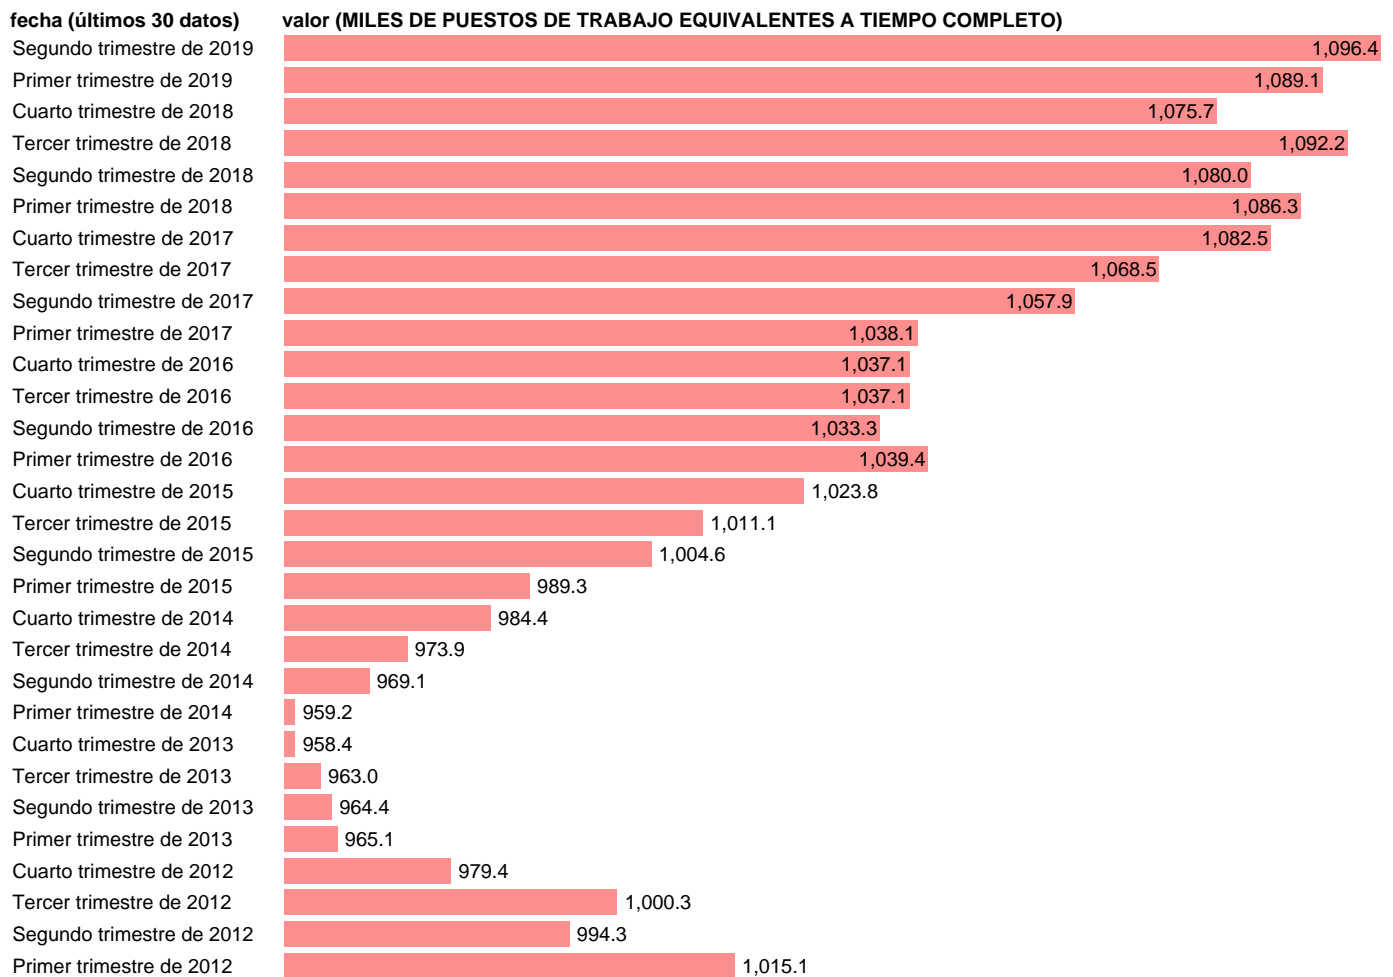

## EETC. ASALARIADOS. SERV: ACTIVIDADES RECREATIVAS, REPARACIÓN, OTROS SERV(CVEC)

Estadística: [EETC. ASALARIADOS. SERV: ACTIVIDADES RECREATIVAS, REPARACIÓN, OTROS SERV\(CVEC\)](#)

Enlace permanente (Permalink): <https://tematicas.org/M1/9ajc8747d/>

Notas: CVEC DE EFECTOS ESTACIONALES Y CALENDARIO ACTUALIZA: ÁREA MERCADO LABORAL

Fuente: INE (CNTR BASE 2010).

Frecuencia: Trimestral.

Unidades: MILES DE PUESTOS DE TRABAJO EQUIVALENTES A TIEMPO COMPLETO.

Datos disponibles desde **Primer trimestre de 1995** hasta **Segundo trimestre de 2019**.

Valor más alto alcanzado en Cuarto trimestre de 2008: **1108.4**.

Valor más bajo alcanzado en Tercer trimestre de 1996: **723.2**.