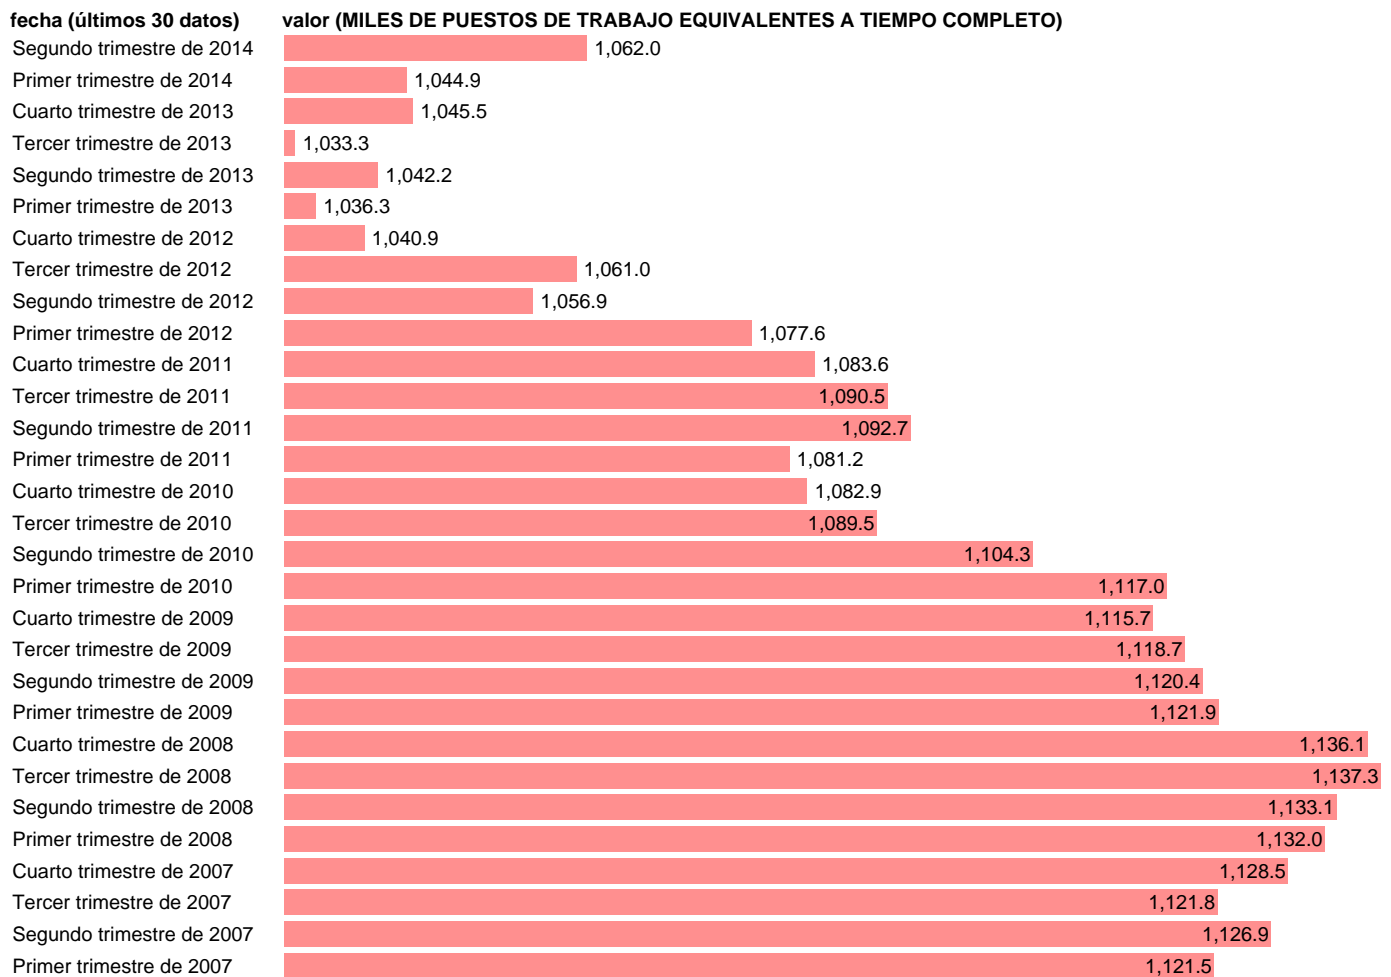

EETC. ASALARIADOS. SERV: ACTIVIDADES RECREATIVAS, REPARACIÓN, OTROS SERV(CVEC)

Estadística: [EETC. ASALARIADOS. SERV: ACTIVIDADES RECREATIVAS, REPARACIÓN, OTROS SERV\(CVEC\)](#)

Enlace permanente (Permalink): <https://tematicas.org/M1/9ahc8747d/>

Notas: CVEC DE EFECTOS ESTACIONALES Y CALENDARIO ACTUALIZA: ÁREA MERCADO LABORAL

Fuente: INE (CN 2008).

Frecuencia: Trimestral.

Unidades: MILES DE PUESTOS DE TRABAJO EQUIVALENTES A TIEMPO COMPLETO.

Datos disponibles desde **Primer trimestre de 1995** hasta **Segundo trimestre de 2014**.

Valor más alto alcanzado en Tercer trimestre de 2008: **1137.3**.

Valor más bajo alcanzado en Segundo trimestre de 1996: **733.3**.

[Pulse aquí](#) para acceder a los datos completos actualizados y a la representación gráfica estadística.