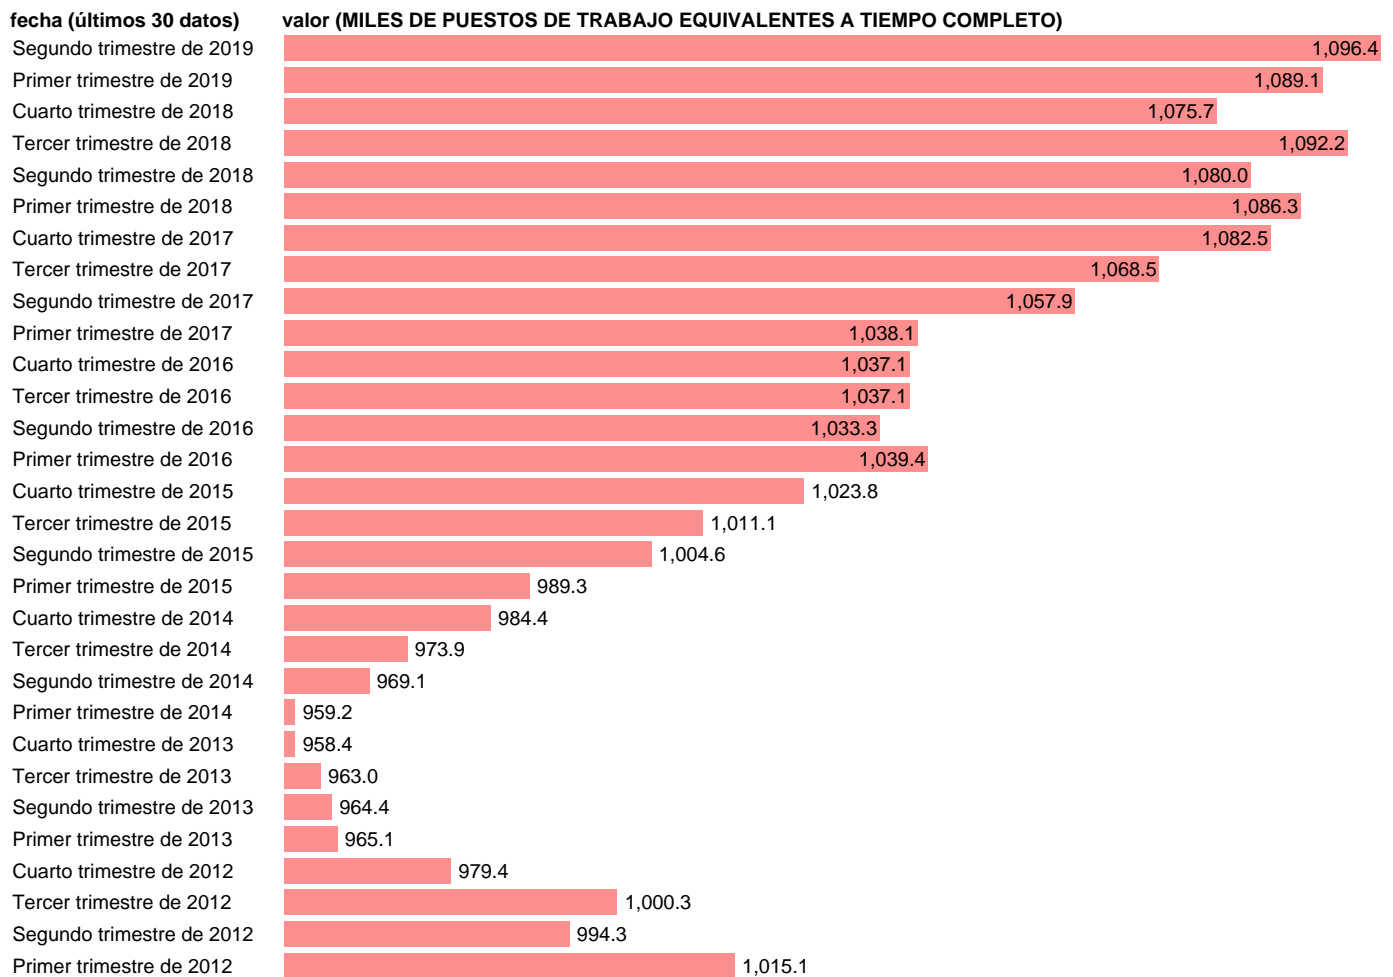

EETC. ASALARIADOS. SERV: ACTIVIDADES RECREATIVAS, REPARACIÓN, OTROS SERV(CVEC)

Estadística: [EETC. ASALARIADOS. SERV: ACTIVIDADES RECREATIVAS, REPARACIÓN, OTROS SERV\(CVEC\)](#)

Enlace permanente (Permalink): <https://tematicas.org/M1/90jc8747d/>

Notas: CVEC DE EFECTOS ESTACIONALES Y CALENDARIO ACTUALIZA: ÁREA MERCADO LABORAL

Fuente: INE (CNTR BASE 2010).

Frecuencia: Trimestral.

Unidades: MILES DE PUESTOS DE TRABAJO EQUIVALENTES A TIEMPO COMPLETO.

Datos disponibles desde **Primer trimestre de 1995** hasta **Segundo trimestre de 2019**.

Valor más alto alcanzado en Cuarto trimestre de 2008: **1108.4**.

Valor más bajo alcanzado en Tercer trimestre de 1996: **723.2**.