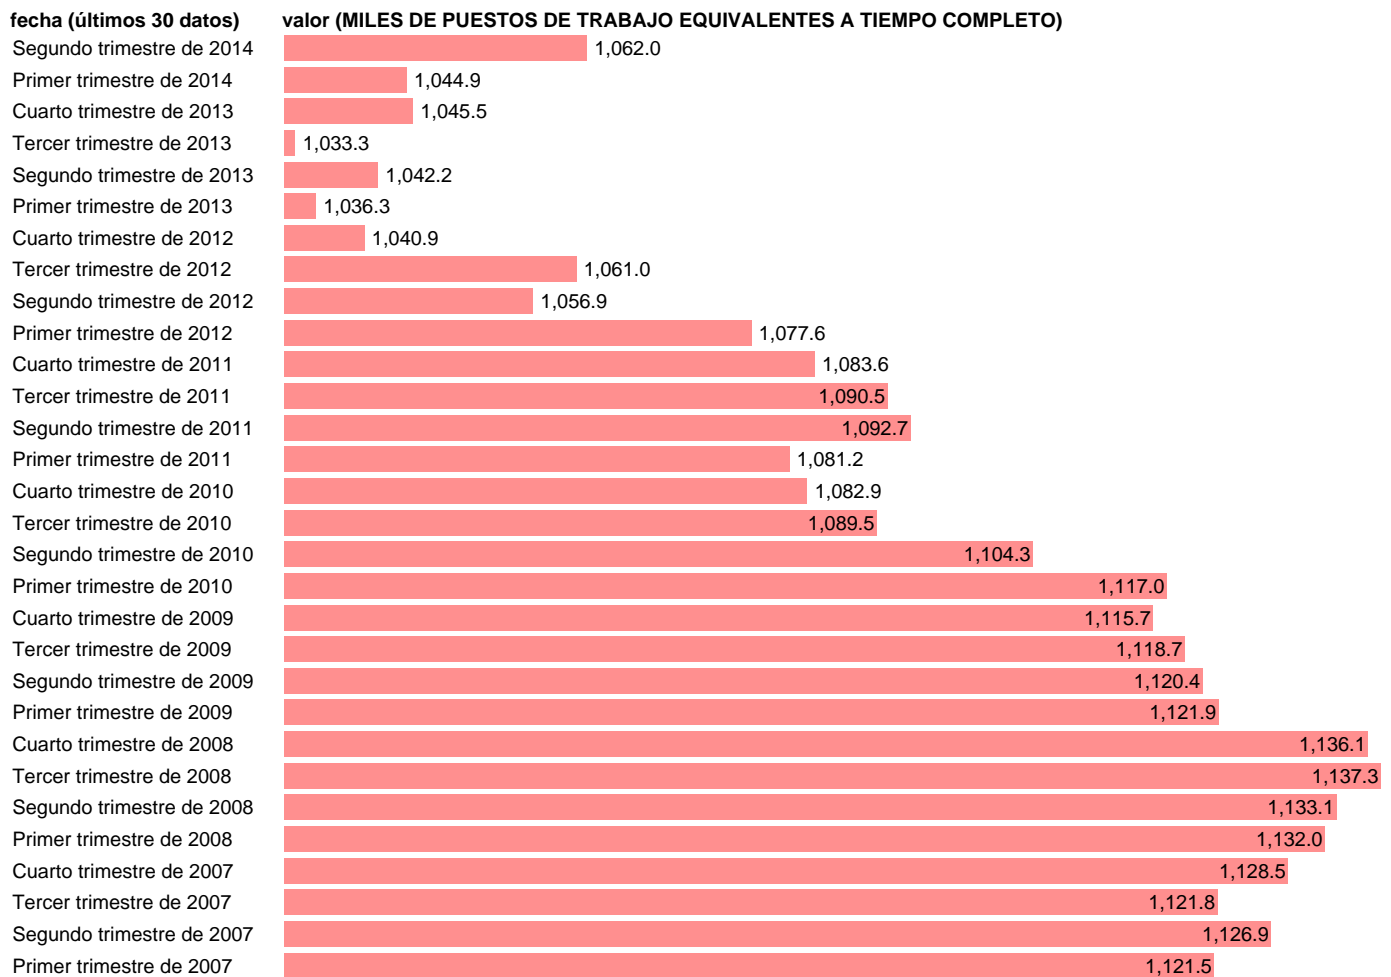

EETC. ASALARIADOS. SERV: ACTIVIDADES RECREATIVAS, REPARACIÓN, OTROS SERV(CVEC)

Estadística: [EETC. ASALARIADOS. SERV: ACTIVIDADES RECREATIVAS, REPARACIÓN, OTROS SERV\(CVEC\)](#)

Enlace permanente (Permalink): <https://tematicas.org/M1/90hc8747d/>

Notas: CVEC DE EFECTOS ESTACIONALES Y CALENDARIO ACTUALIZA: ÁREA MERCADO LABORAL

Fuente: INE (CN 2008).

Frecuencia: Trimestral.

Unidades: MILES DE PUESTOS DE TRABAJO EQUIVALENTES A TIEMPO COMPLETO.

Datos disponibles desde **Primer trimestre de 1995** hasta **Segundo trimestre de 2014**.

Valor más alto alcanzado en Tercer trimestre de 2008: **1137.3**.

Valor más bajo alcanzado en Segundo trimestre de 1996: **733.3**.

[Pulse aquí](#) para acceder a los datos completos actualizados y a la representación gráfica estadística.