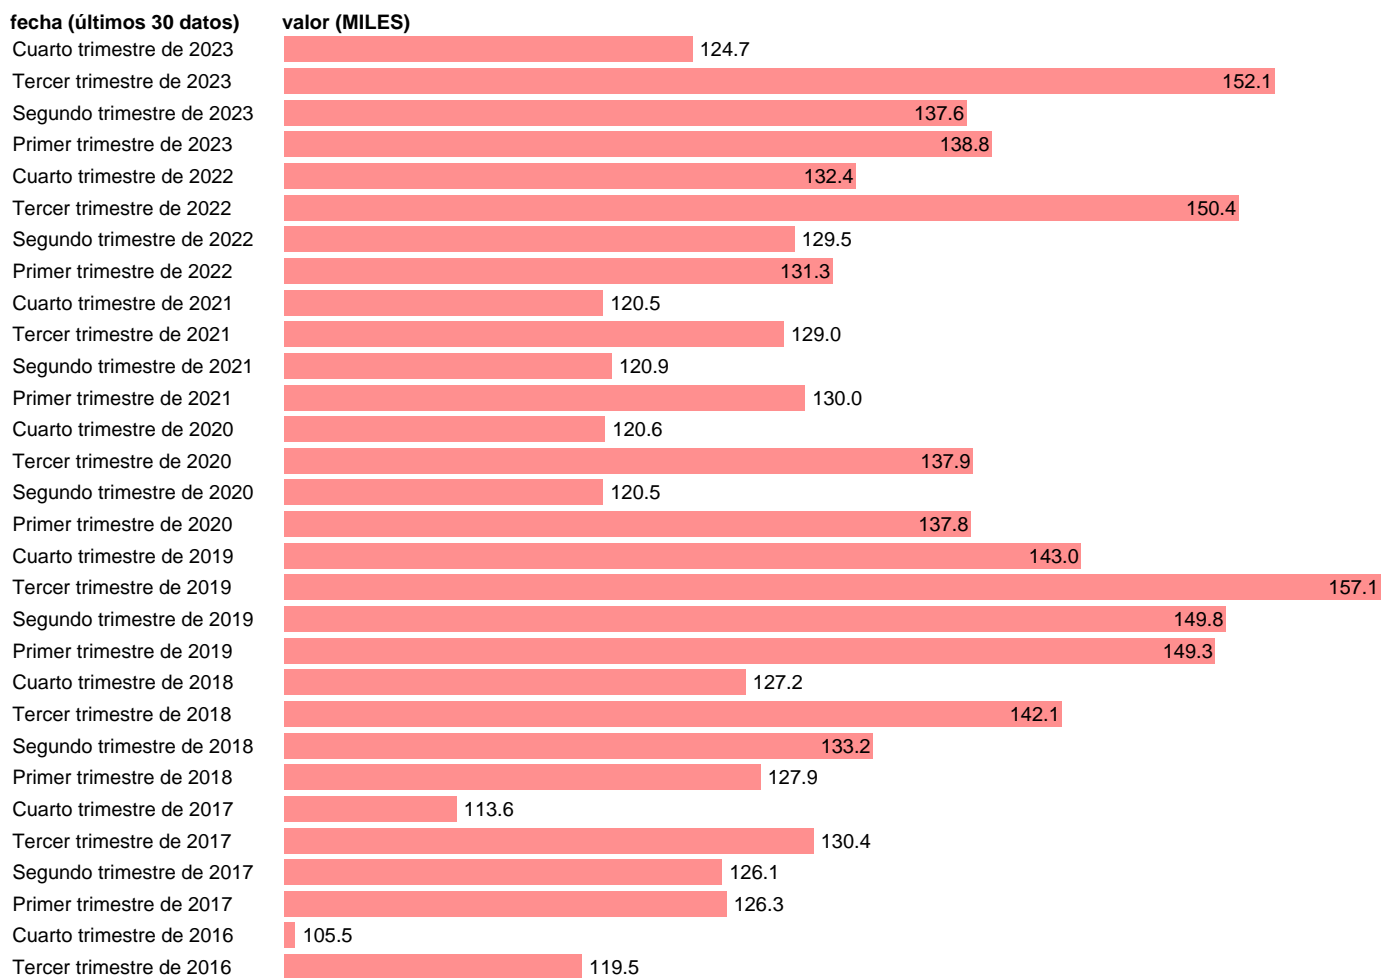

EETC. ASALARIADOS. SERV: ACTIVIDADES INMOBILIARIAS

Estadística: [EETC. ASALARIADOS. SERV: ACTIVIDADES INMOBILIARIAS](#)

Enlace permanente (Permalink): <https://tematicas.org/M1/998744t/>

Notas: **ACTUALIZA: ÁREA MERCADO LABORAL**

Fuente: **INE.**

Frecuencia: **Trimestral.**

Unidades: **MILES.**

Datos disponibles desde **Primer trimestre de 1995** hasta **Cuarto trimestre de 2023**.

Valor más alto alcanzado en Tercer trimestre de 2019: **157.1**.

Valor más bajo alcanzado en Cuarto trimestre de 1995: **37.4**.

[Pulse aquí](#) para acceder a los datos completos actualizados y a la representación gráfica estadística.