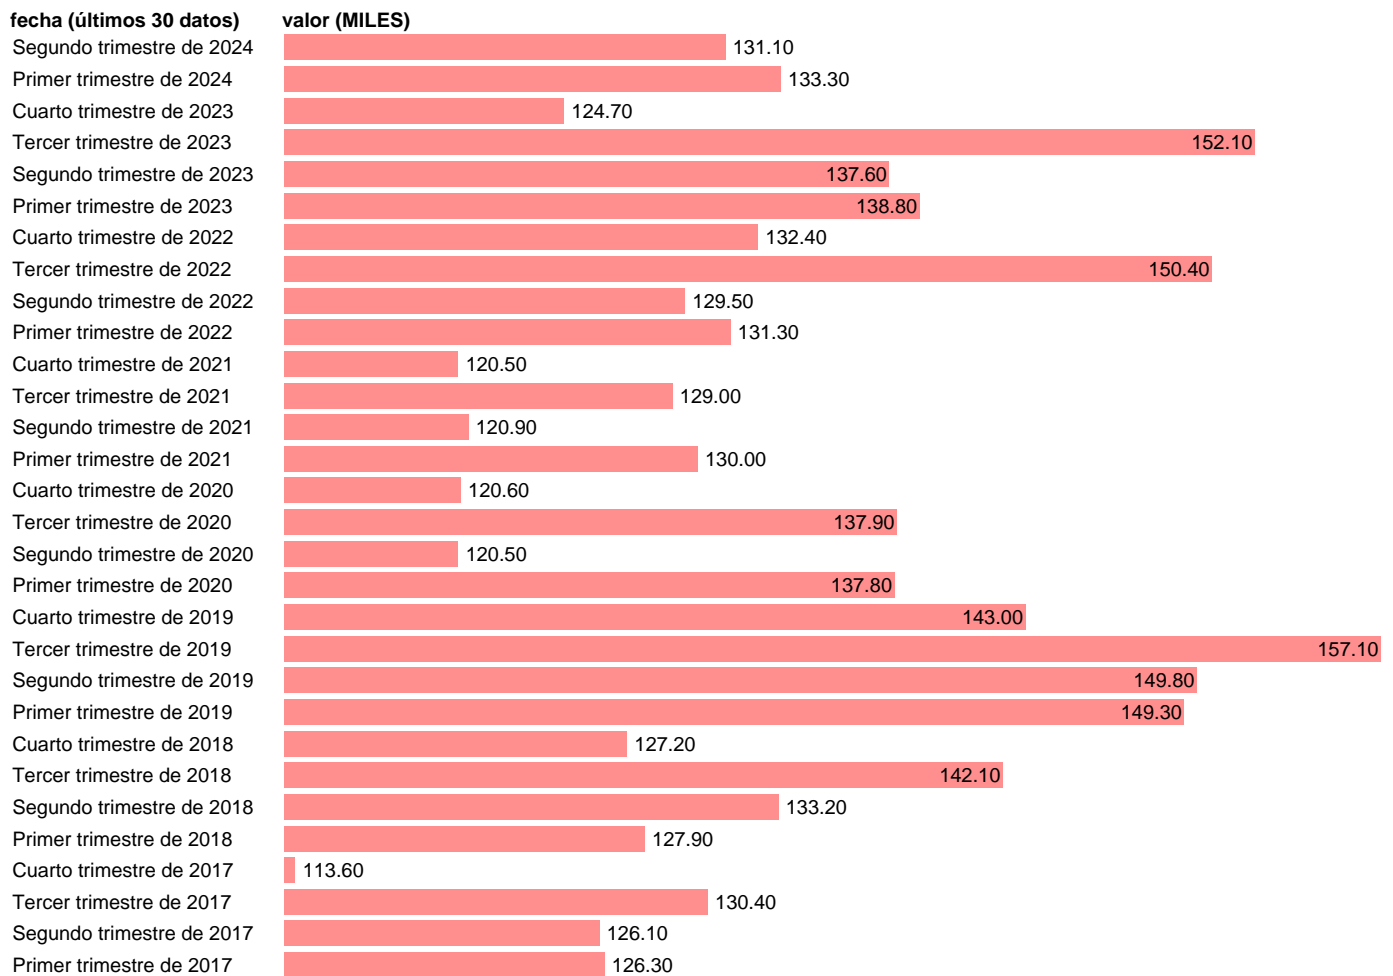

EETC. ASALARIADOS. SERV: ACTIVIDADES INMOBILIARIAS

Estadística: [EETC. ASALARIADOS. SERV: ACTIVIDADES INMOBILIARIAS](#)

Enlace permanente (Permalink): <https://tematicas.org/M1/9akc8744t/>

Notas: **Contabilidad Nacional Trimestral (www.ine.es/dyngs/IOE/es/operacion.htm?numinv=30024).**

Fuente: **INE.**

Frecuencia: **Trimestral.**

Unidades: **MILES.**

Datos disponibles desde **Primer trimestre de 1995** hasta **Segundo trimestre de 2024.**

Valor más alto alcanzado en Tercer trimestre de 2019: **157.1.**

Valor más bajo alcanzado en Cuarto trimestre de 1995: **37.4.**

[Pulse aquí](#) para acceder a los datos completos actualizados y a la representación gráfica estadística.