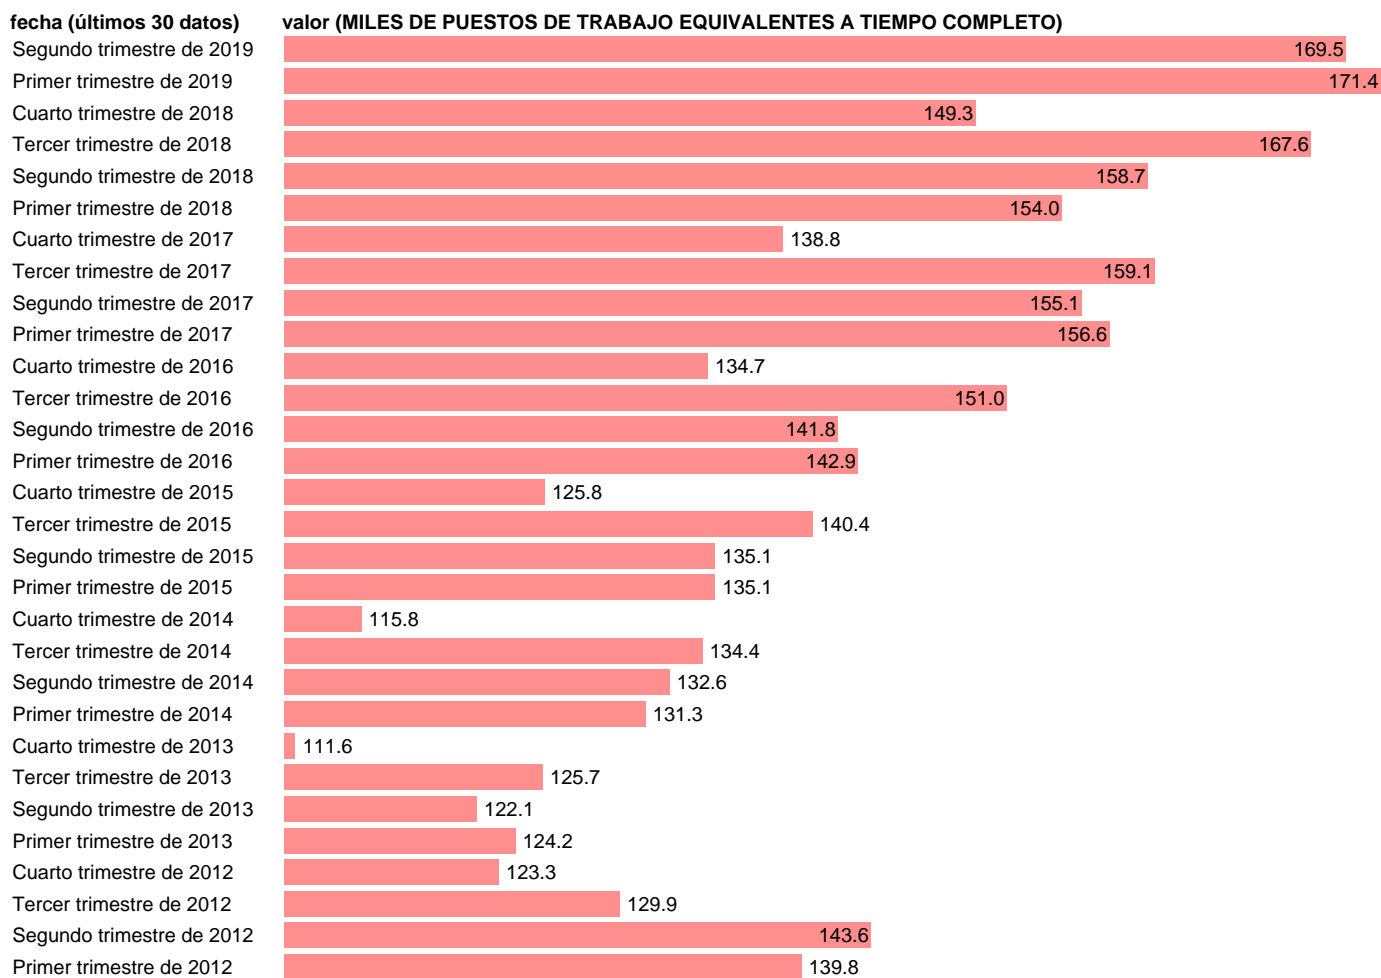

## EETC. ASALARIADOS. SERV: ACTIVIDADES INMOBILIARIAS

Estadística: [EETC. ASALARIADOS. SERV: ACTIVIDADES INMOBILIARIAS](#)

Enlace permanente (Permalink): <https://tematicas.org/M1/9ajc8744t/>

Notas: **ACTUALIZA: ÁREA MERCADO LABORAL**

Fuente: **INE (CNTR BASE 2010).**

Frecuencia: **Trimestral.**

Unidades: **MILES DE PUESTOS DE TRABAJO EQUIVALENTES A TIEMPO COMPLETO.**

Datos disponibles desde **Primer trimestre de 1995** hasta **Segundo trimestre de 2019.**

Valor más alto alcanzado en Primer trimestre de 2019: **171.4.**

Valor más bajo alcanzado en Cuarto trimestre de 1995: **37.1.**

[Pulse aquí](#) para acceder a los datos completos actualizados y a la representación gráfica estadística.