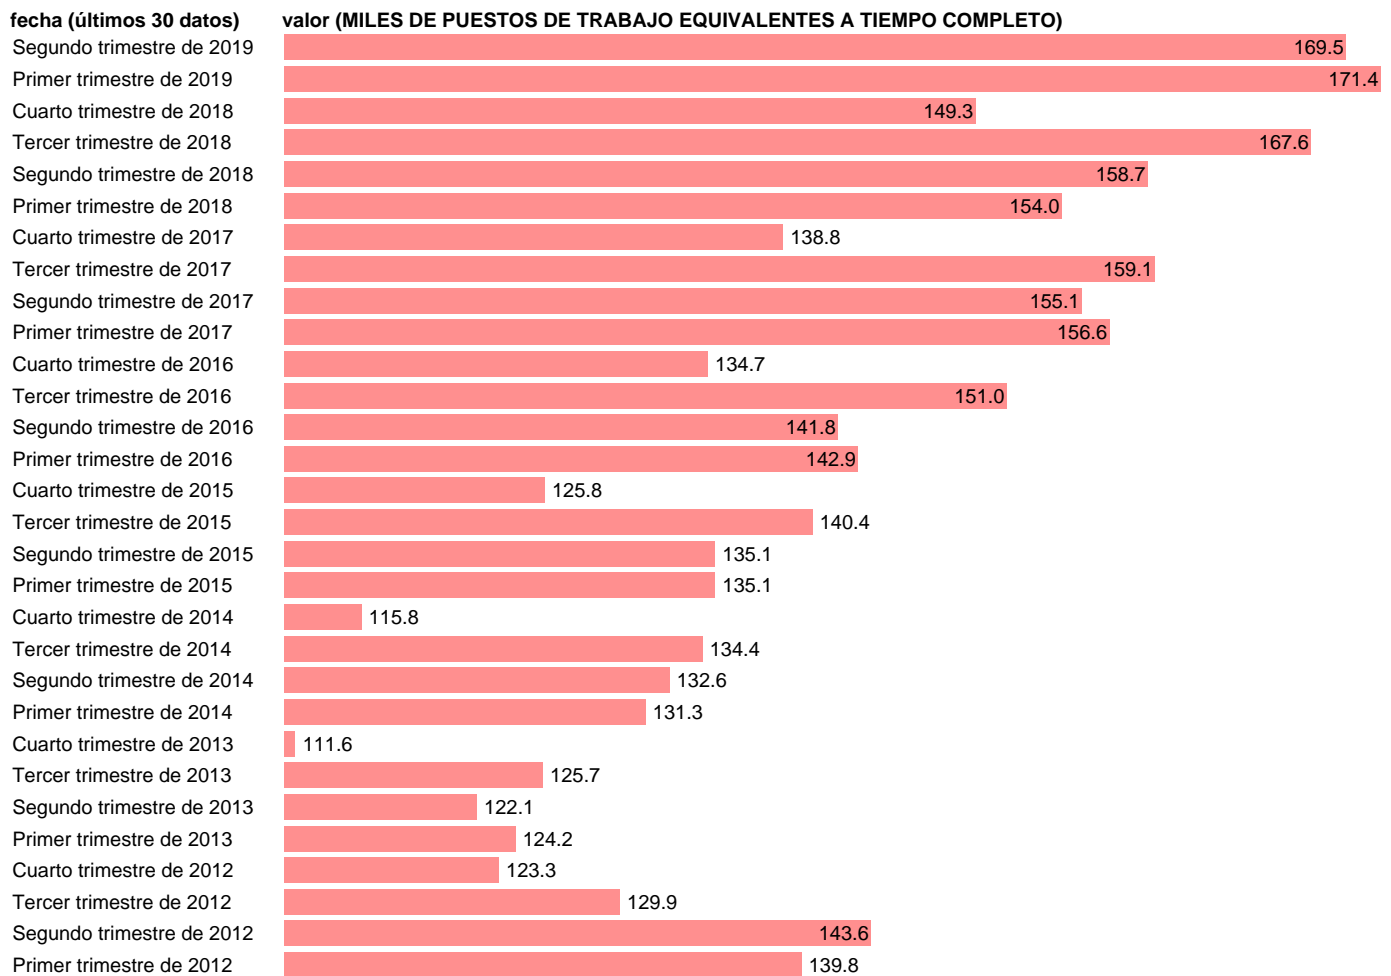

## EETC. ASALARIADOS. SERV: ACTIVIDADES INMOBILIARIAS

Estadística: [EETC. ASALARIADOS. SERV: ACTIVIDADES INMOBILIARIAS](#)

Enlace permanente (Permalink): <https://tematicas.org/M1/90jc8744t/>

Notas: **ACTUALIZA: ÁREA MERCADO LABORAL**

Fuente: **INE (CNTR BASE 2010).**

Frecuencia: **Trimestral.**

Unidades: **MILES DE PUESTOS DE TRABAJO EQUIVALENTES A TIEMPO COMPLETO.**

Datos disponibles desde **Primer trimestre de 1995** hasta **Segundo trimestre de 2019.**

Valor más alto alcanzado en Primer trimestre de 2019: **171.4.**

Valor más bajo alcanzado en Cuarto trimestre de 1995: **37.1.**

[Pulse aquí](#) para acceder a los datos completos actualizados y a la representación gráfica estadística.