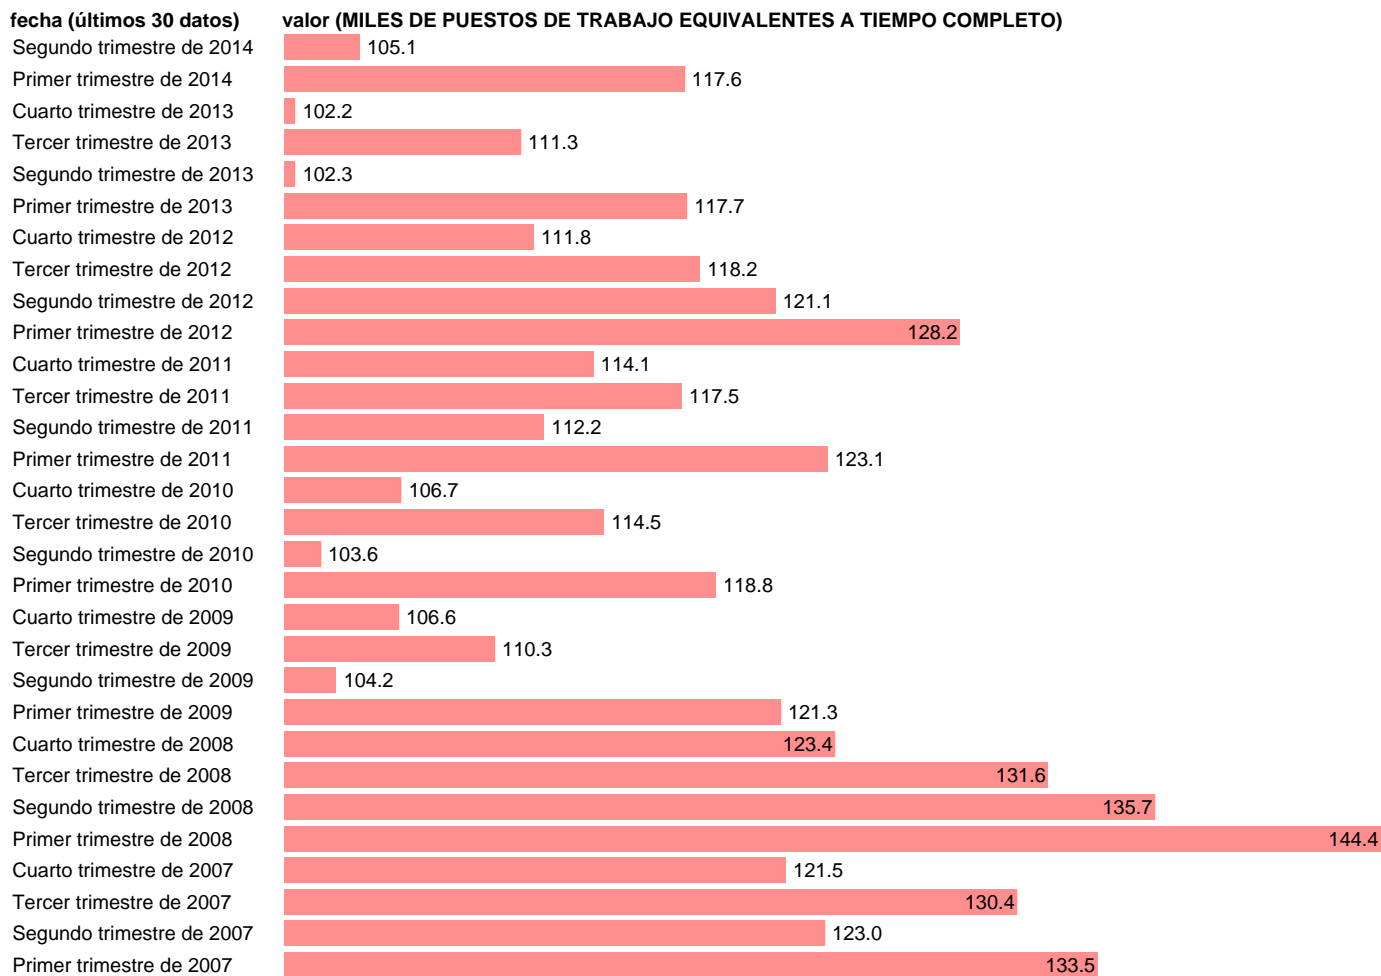

EETC. ASALARIADOS. SERV: ACTIVIDADES INMOBILIARIAS

Estadística: [EETC. ASALARIADOS. SERV: ACTIVIDADES INMOBILIARIAS](#)

Enlace permanente (Permalink): <https://tematicas.org/M1/90hc8744t/>

Notas: **ACTUALIZA: ÁREA MERCADO LABORAL**

Fuente: **INE (CN 2008)**.

Frecuencia: **Trimestral**.

Unidades: **MILES DE PUESTOS DE TRABAJO EQUIVALENTES A TIEMPO COMPLETO**.

Datos disponibles desde **Primer trimestre de 1995** hasta **Segundo trimestre de 2014**.

Valor más alto alcanzado en Primer trimestre de 2008: **144.4**.

Valor más bajo alcanzado en Cuarto trimestre de 1995: **36**.

[Pulse aquí](#) para acceder a los datos completos actualizados y a la representación gráfica estadística.