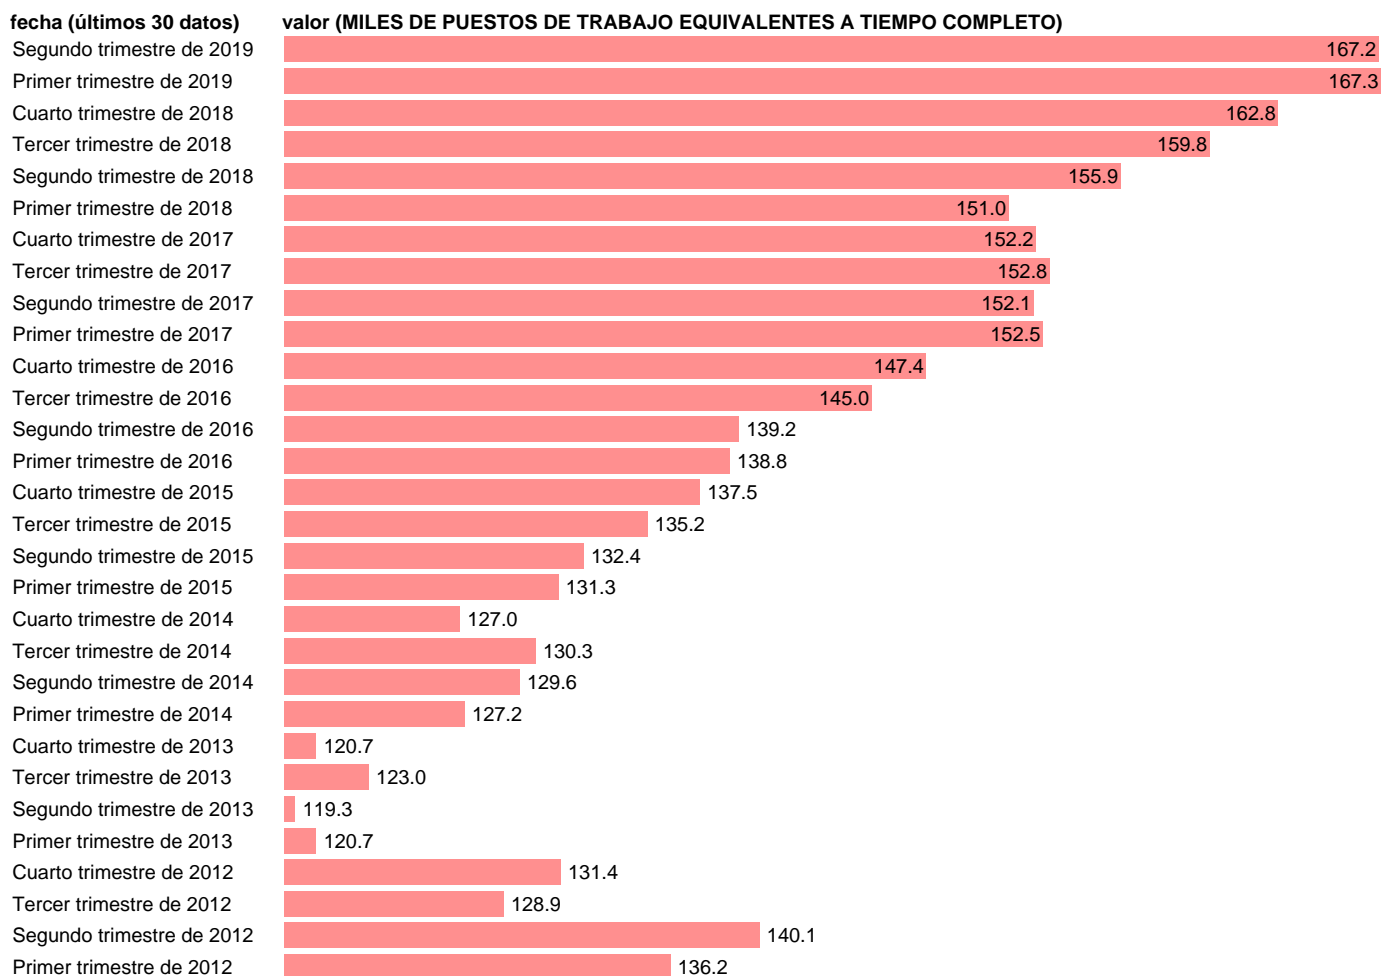

EETC. ASALARIADOS. SERV: ACTIVIDADES INMOBILIARIAS (CVEC)

Estadística: [EETC. ASALARIADOS. SERV: ACTIVIDADES INMOBILIARIAS \(CVEC\)](#)

Enlace permanente (Permalink): <https://tematicas.org/M1/90jc8744d/>

Notas: CVEC DE EFECTOS ESTACIONALES Y CALENDARIO ACTUALIZA: ÁREA MERCADO LABORAL

Fuente: INE (CNTR BASE 2010).

Frecuencia: Trimestral.

Unidades: MILES DE PUESTOS DE TRABAJO EQUIVALENTES A TIEMPO COMPLETO.

Datos disponibles desde **Primer trimestre de 1995** hasta **Segundo trimestre de 2019**.

Valor más alto alcanzado en Primer trimestre de 2019: **167.3**.

Valor más bajo alcanzado en Primer trimestre de 1995: **37.6**.