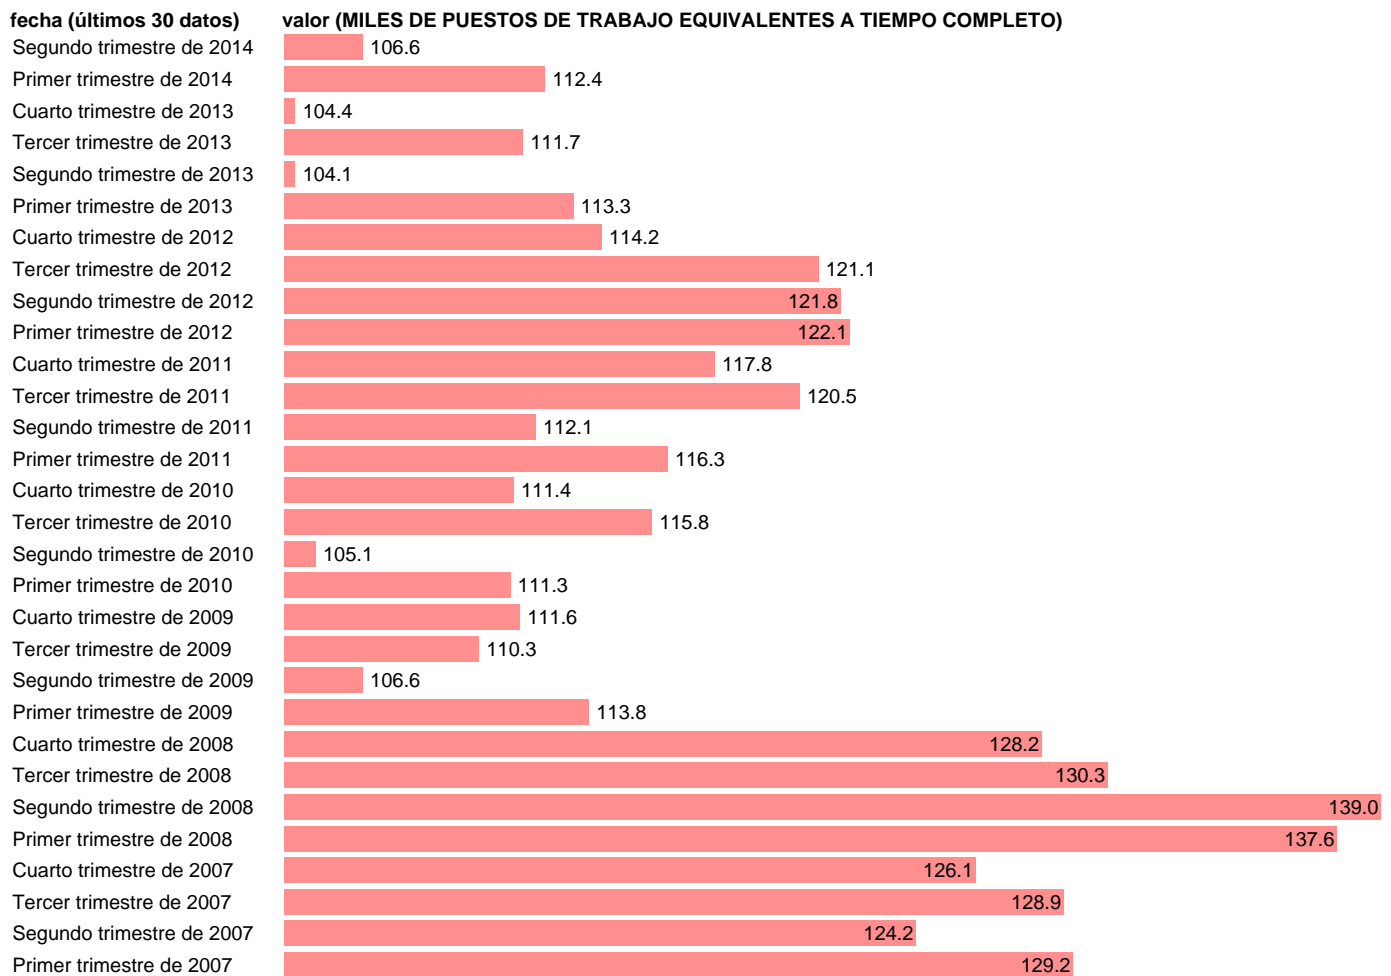

## EETC. ASALARIADOS. SERV: ACTIVIDADES INMOBILIARIAS (CVEC)

Estadística: [EETC. ASALARIADOS. SERV: ACTIVIDADES INMOBILIARIAS \(CVEC\)](#)

Enlace permanente (Permalink): <https://tematicas.org/M1/90hc8744d/>

Notas: CVEC DE EFECTOS ESTACIONALES Y CALENDARIO ACTUALIZA: ÁREA MERCADO LABORAL

Fuente: INE (CN 2008).

Frecuencia: Trimestral.

Unidades: MILES DE PUESTOS DE TRABAJO EQUIVALENTES A TIEMPO COMPLETO.

Datos disponibles desde **Primer trimestre de 1995** hasta **Segundo trimestre de 2014**.

Valor más alto alcanzado en Segundo trimestre de 2008: **139**.

Valor más bajo alcanzado en Primer trimestre de 1995: **37.2**.

[Pulse aquí](#) para acceder a los datos completos actualizados y a la representación gráfica estadística.